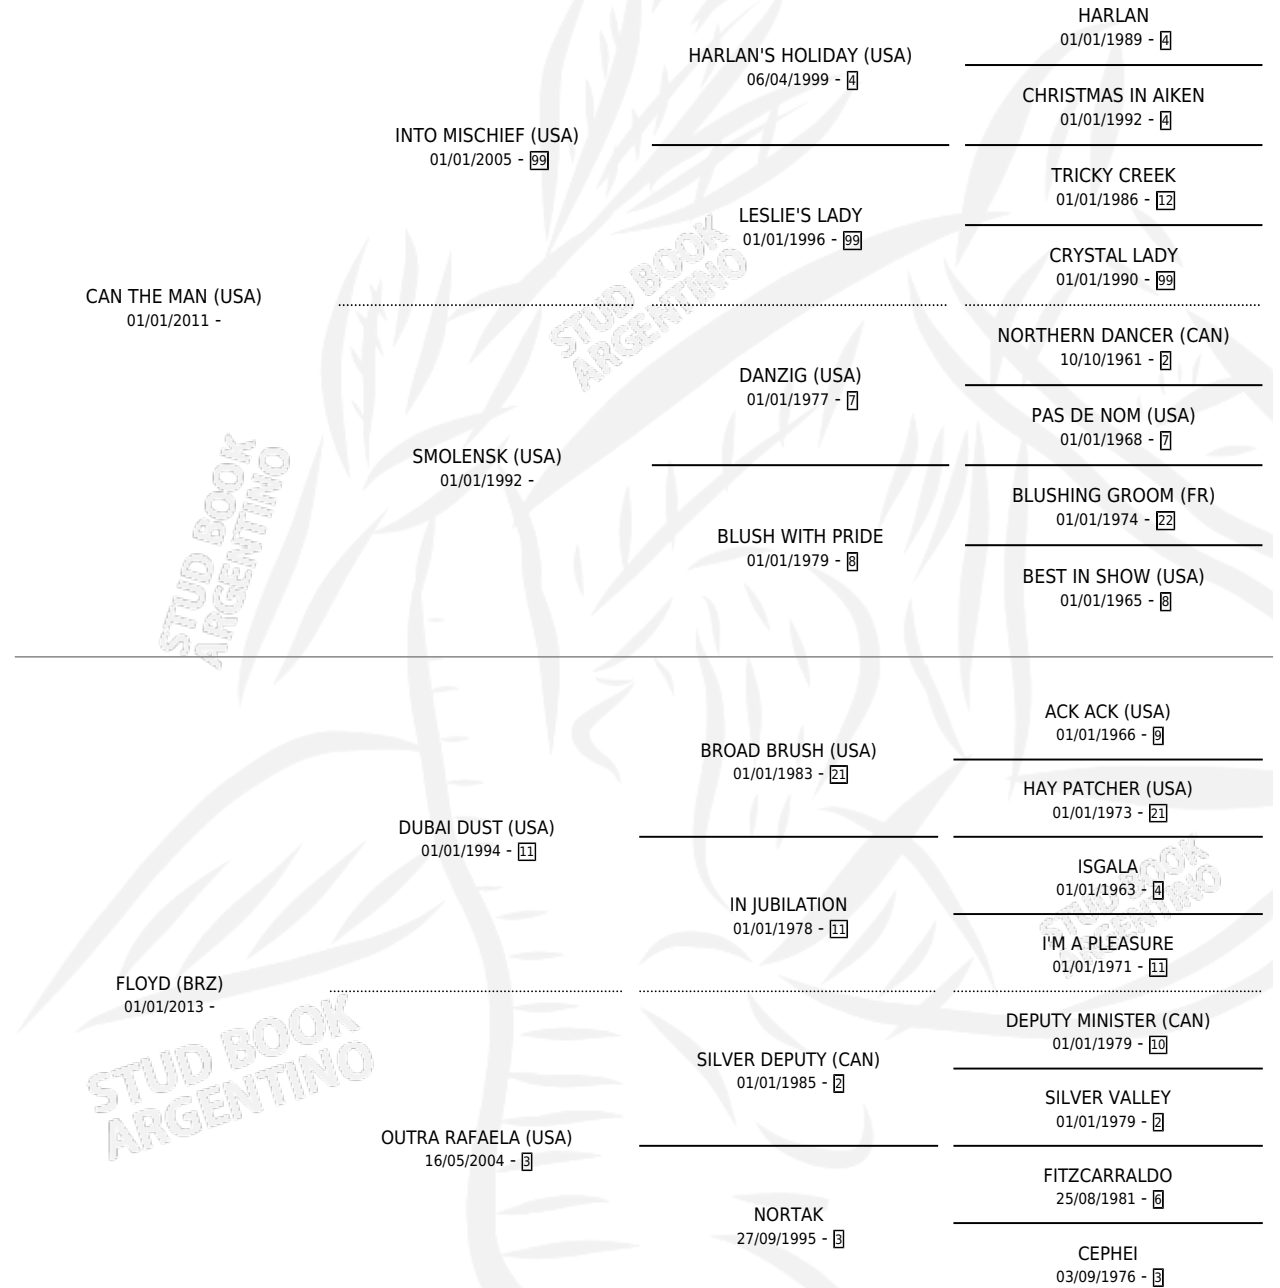

OREON (BRZ)

por **CAN THE MAN (USA)** y **FLOYD (BRZ)** por **DUBAI DUST (USA)**

Brasil · Macho · Zaino · SP · 21/08/2021
Familia · Volumen web

ESTADO

TIPIFICACIÓN SANGUÍNEA	X
TIPIFICACIÓN POR ADN	✓
PASAPORTE	✓
IDENTIFICACIÓN POR MICROCHIP	✓
REPRODUCTOR	X

Lugar de nacimiento: Brasil
Criador: Extranjero

PEDIGREE

EXPORTACIÓN / IMPORTACIÓN

FECHA	MOVIMIENTO	PAÍS
26/06/2023	IMPORTADO	BRASIL

~

CAMPAÑA

Solo carreras oficiales de Argentina

POR EDAD