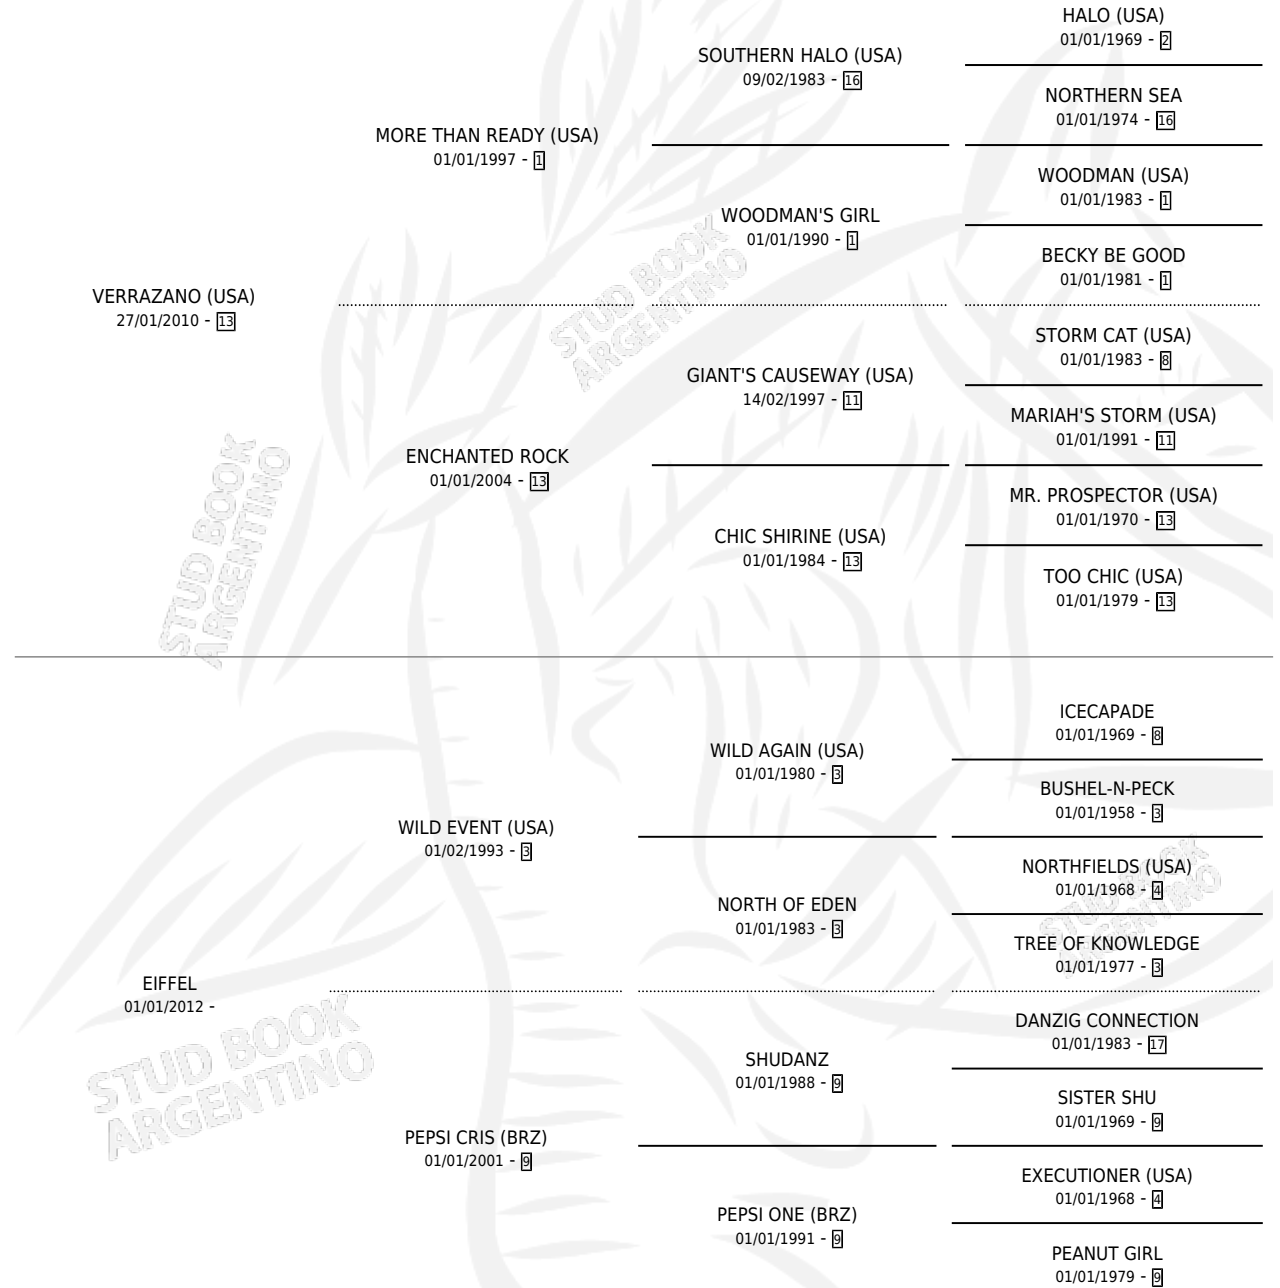

# ONE THING (BRZ)

por VERRAZANO (USA) y EIFFEL por WILD EVENT (USA)

Brasil · Macho · Zaino · SP · 19/07/2021

Familia · Volumen web

## ESTADO

TIPIFICACIÓN SANGUÍNEA	X
TIPIFICACIÓN POR ADN	✓
PASAPORTE	✓
IDENTIFICACIÓN POR MICROCHIP	✓
REPRODUCTOR	X

**Lugar de nacimiento:** Brasil

**Criador:** Extranjero