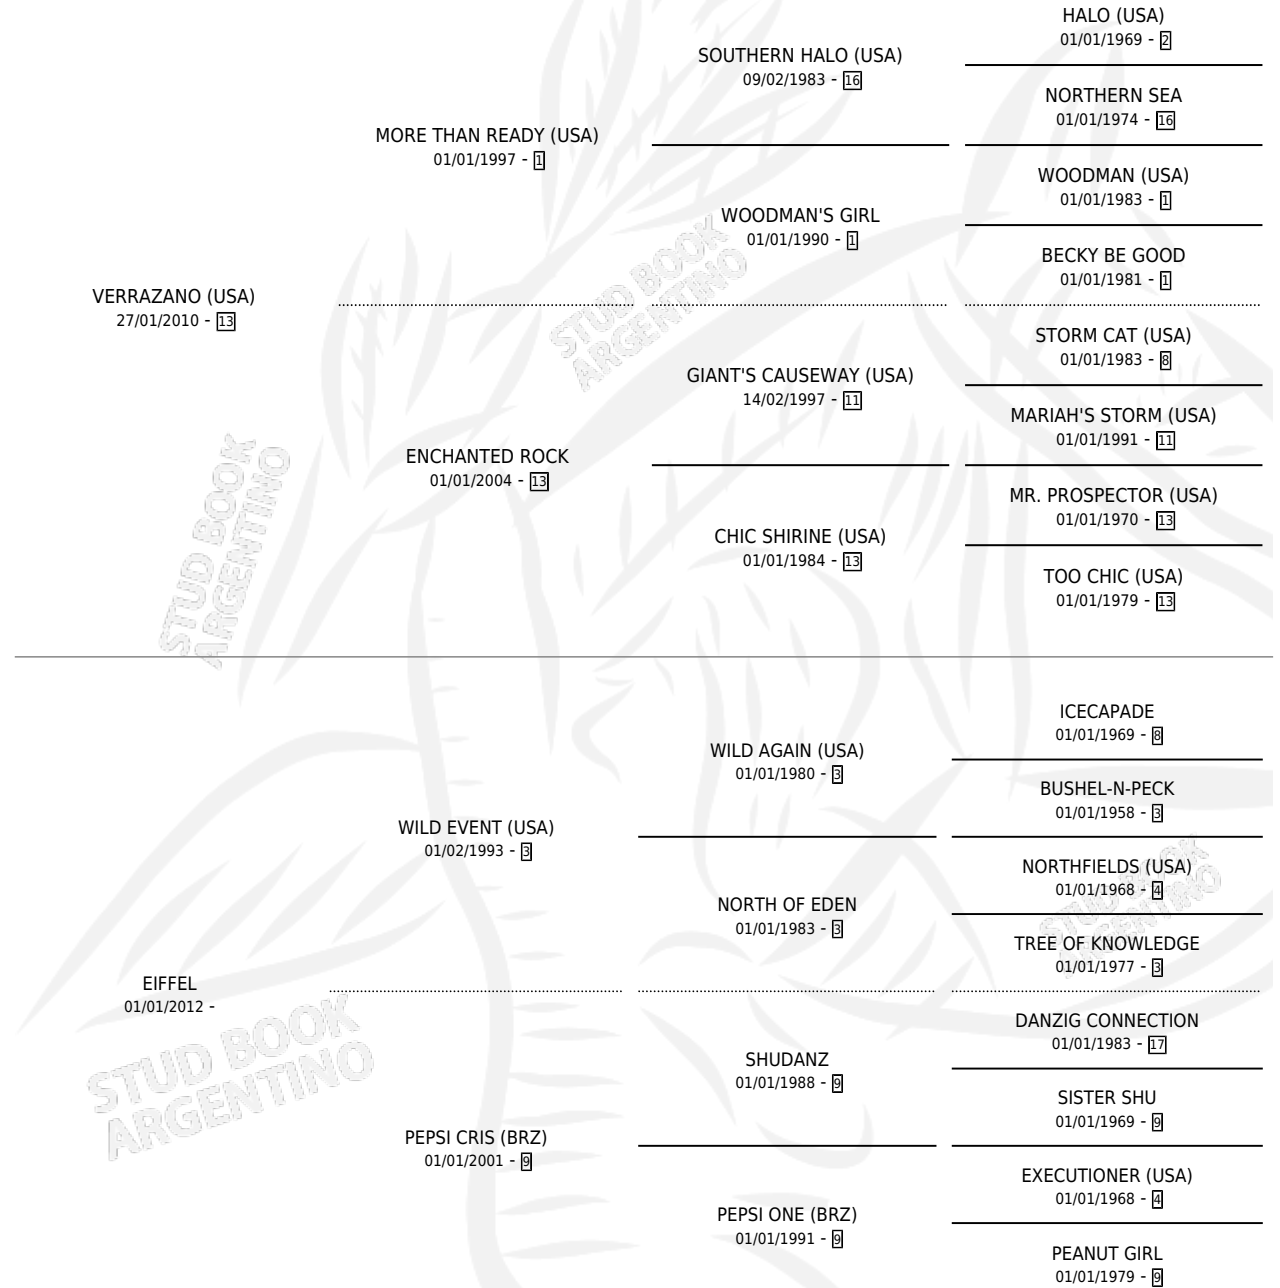

ONE THING (BRZ)

por VERRAZANO (USA) y EIFFEL por WILD EVENT (USA)

Brasil · Macho · Zaino · SP · 19/07/2021

Familia · Volumen web

ESTADO

TIPIFICACIÓN SANGUÍNEA	X
TIPIFICACIÓN POR ADN	✓
PASAPORTE	✓
IDENTIFICACIÓN POR MICROCHIP	✓
REPRODUCTOR	X

Lugar de nacimiento: Brasil

Criador: Extranjero

PEDIGREE

EXPORTACIÓN / IMPORTACIÓN

FECHA	MOVIMIENTO	PAÍS
26/05/2023	IMPORTADO	BRASIL

~

CAMPAÑA

Solo carreras oficiales de Argentina