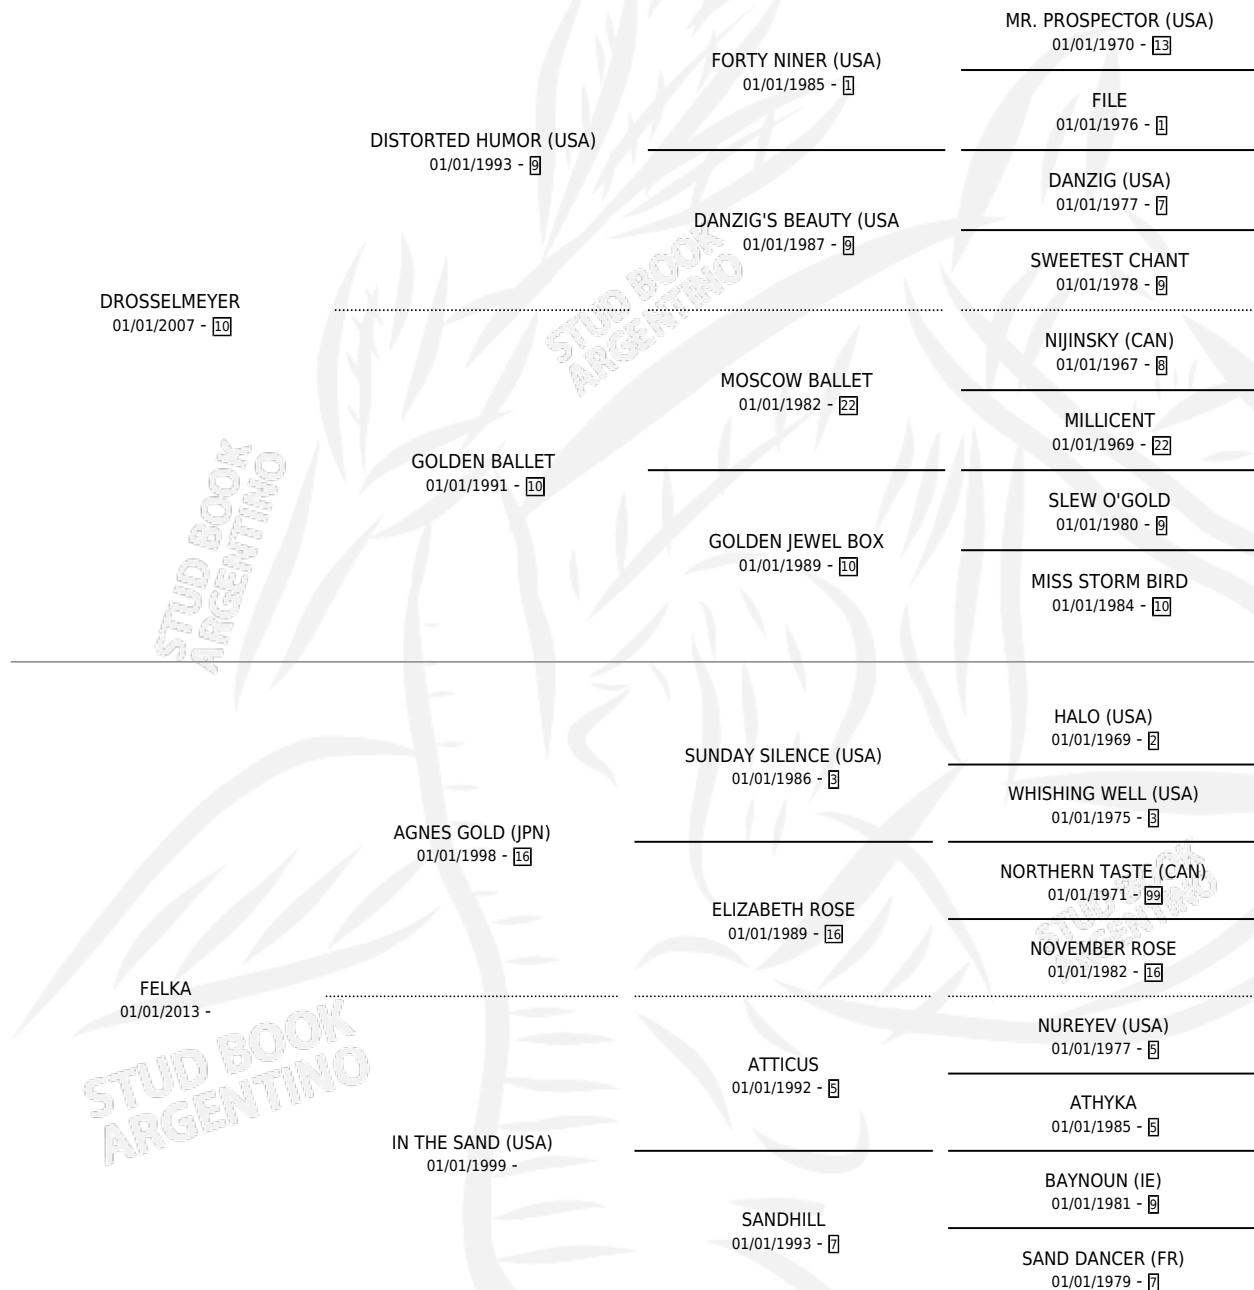

OUT OF THE BLUE (BRZ)

por DROSSELMAYER y FELKA por AGNES GOLD (JPN)

Brasil · Macho · Alazan · SP · 28/07/2021
Familia · Volumen web

ESTADO

TIPIFICACIÓN SANGUÍNEA	X
TIPIFICACIÓN POR ADN	✓
PASAPORTE	✓
IDENTIFICACIÓN POR MICROCHIP	✓
REPRODUCTOR	X

Lugar de nacimiento: Brasil

Criador: Extranjero

PEDIGREE

EXPORTACIÓN / IMPORTACIÓN

FECHA	MOVIMIENTO	PAÍS
26/06/2023	IMPORTADO	BRASIL

~

CAMPAÑA

Solo carreras oficiales de Argentina