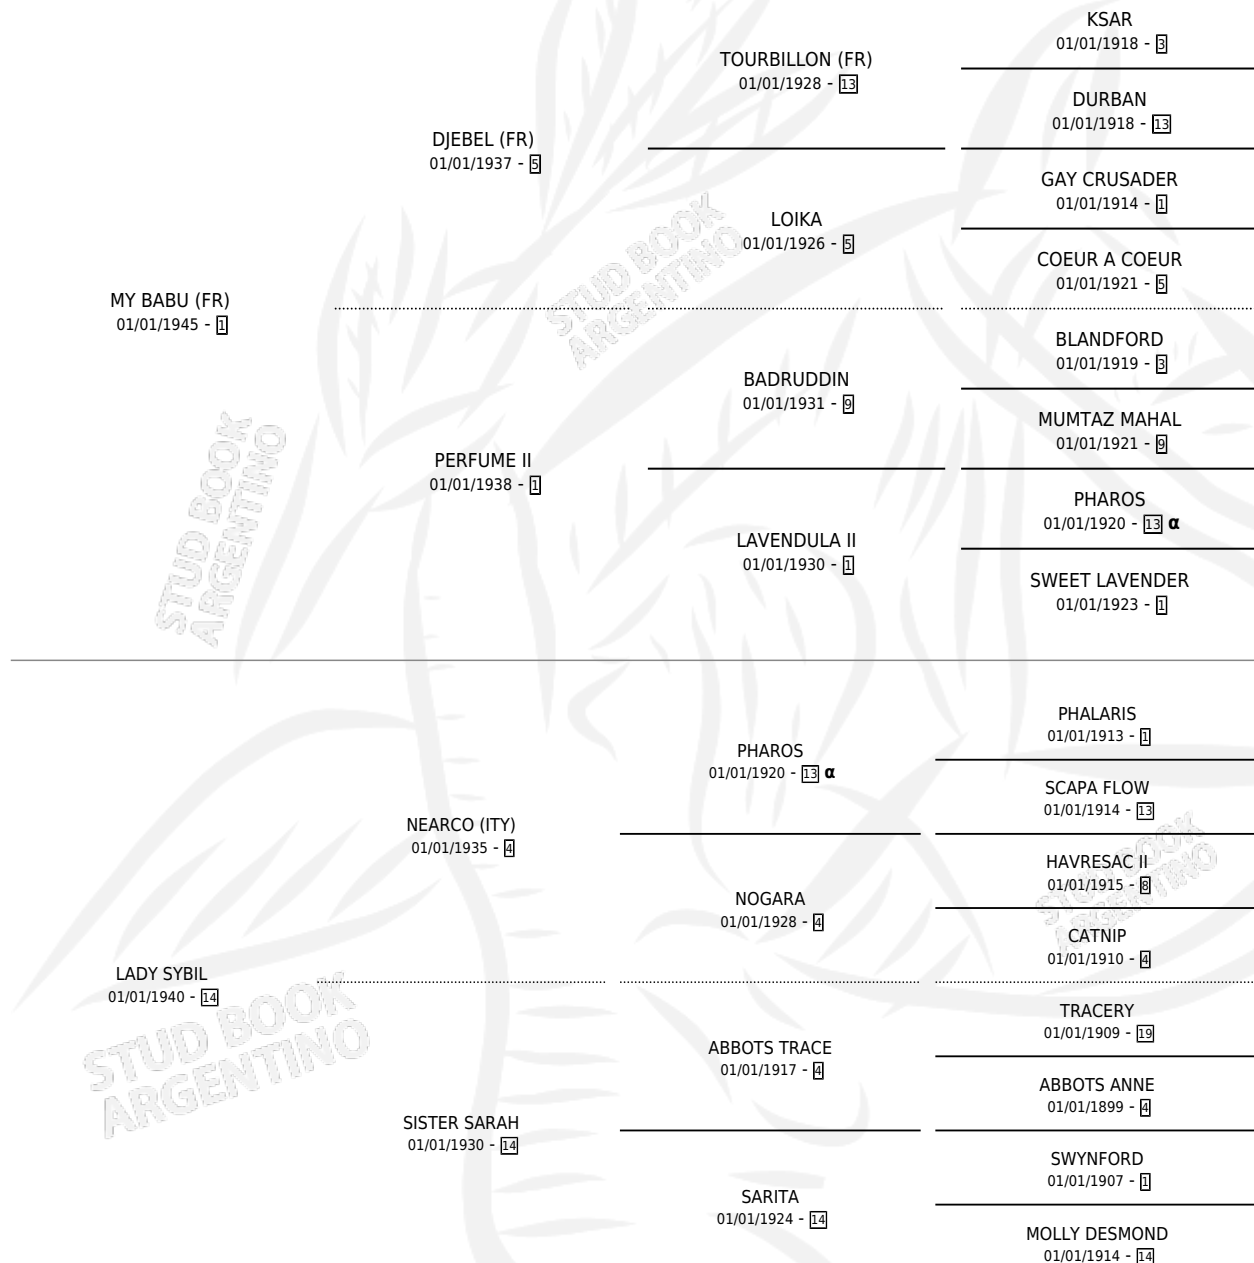

# ESQUIRE GIRL

por **MY BABU (FR)** y **LADY SYBIL** por **NEARCO (ITY)**

Argentina · Hembra · Zaino Colorado · · 01/01/1952  
Familia 14-c · Volumen 21

## ESTADO

TIPIFICACIÓN SANGUÍNEA	X
TIPIFICACIÓN POR ADN	X
PASAPORTE	X
IDENTIFICACIÓN POR MICROCHIP	X
REPRODUCTOR	X

**Lugar de nacimiento:** Campo particular

**Criador:** Sin dato

~

## PEDIGREE

INBREEDING :  $\alpha$