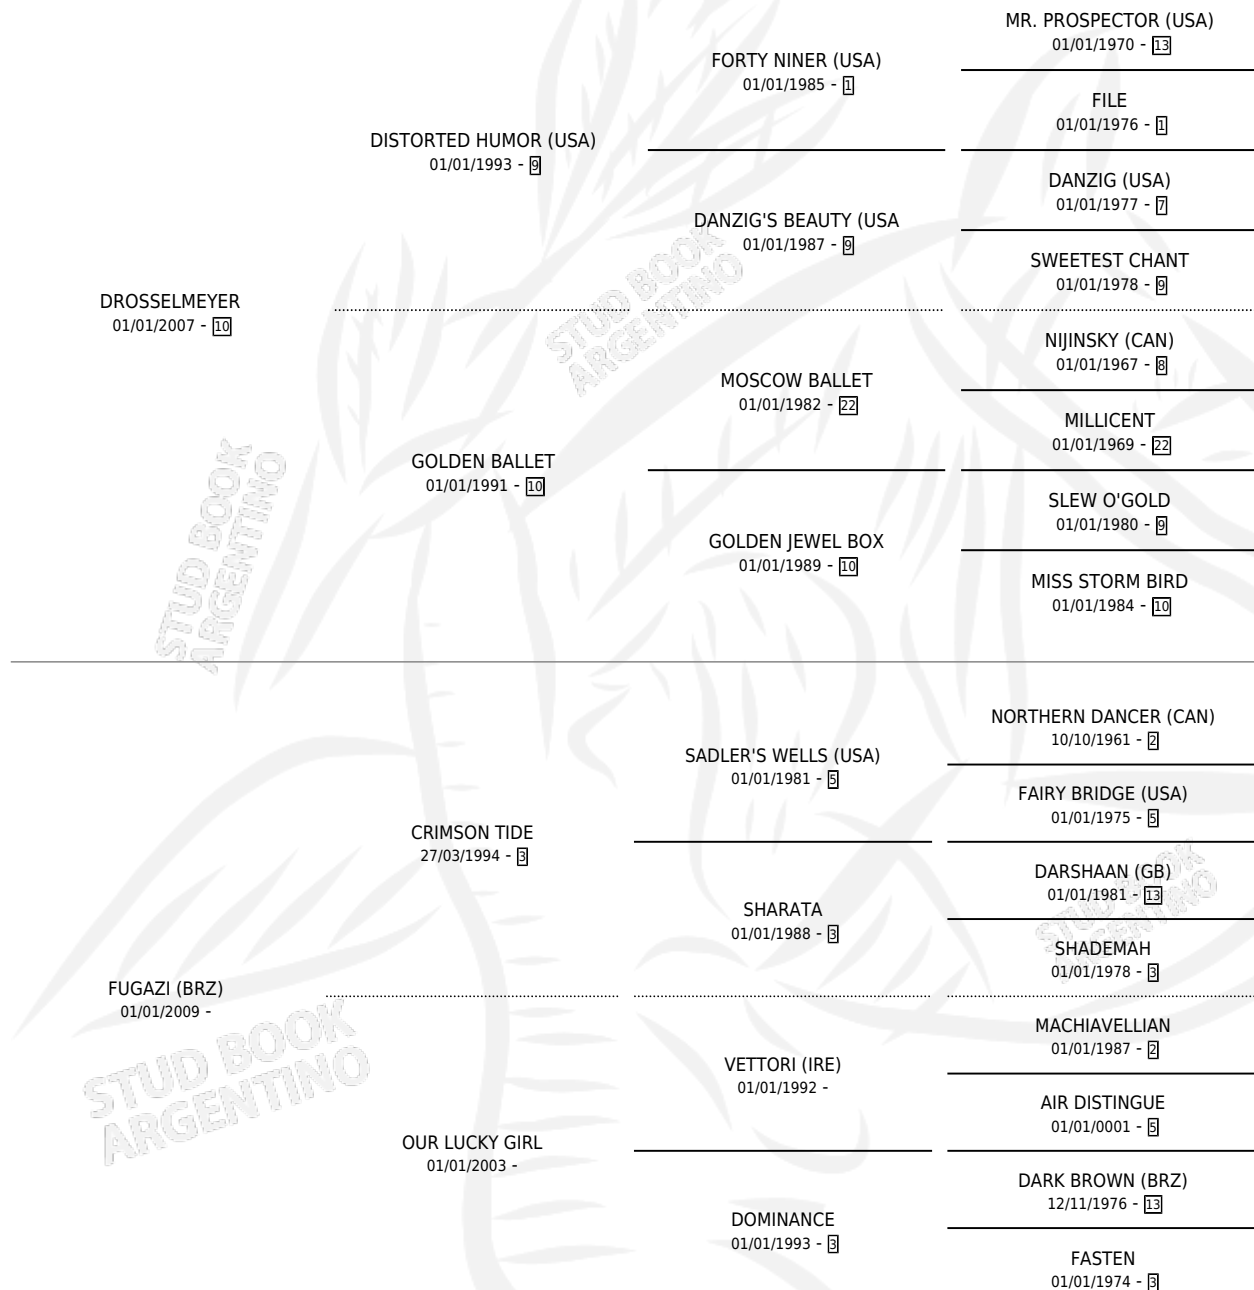

OLAJUWON (BRZ)

por DROSSELMAYER y FUGAZI (BRZ) por CRIMSON TIDE

Brasil · Macho · Zaino · SP · 13/11/2021
Familia · Volumen web

ESTADO

TIPIFICACIÓN SANGUÍNEA	X
TIPIFICACIÓN POR ADN	✓
PASAPORTE	✓
IDENTIFICACIÓN POR MICROCHIP	✓
REPRODUCTOR	X

Lugar de nacimiento: Brasil

Criador: Extranjero

PEDIGREE

EXPORTACIÓN / IMPORTACIÓN

FECHA	MOVIMIENTO	PAÍS
26/06/2023	IMPORTADO	BRASIL

~

CAMPAÑA

Solo carreras oficiales de Argentina