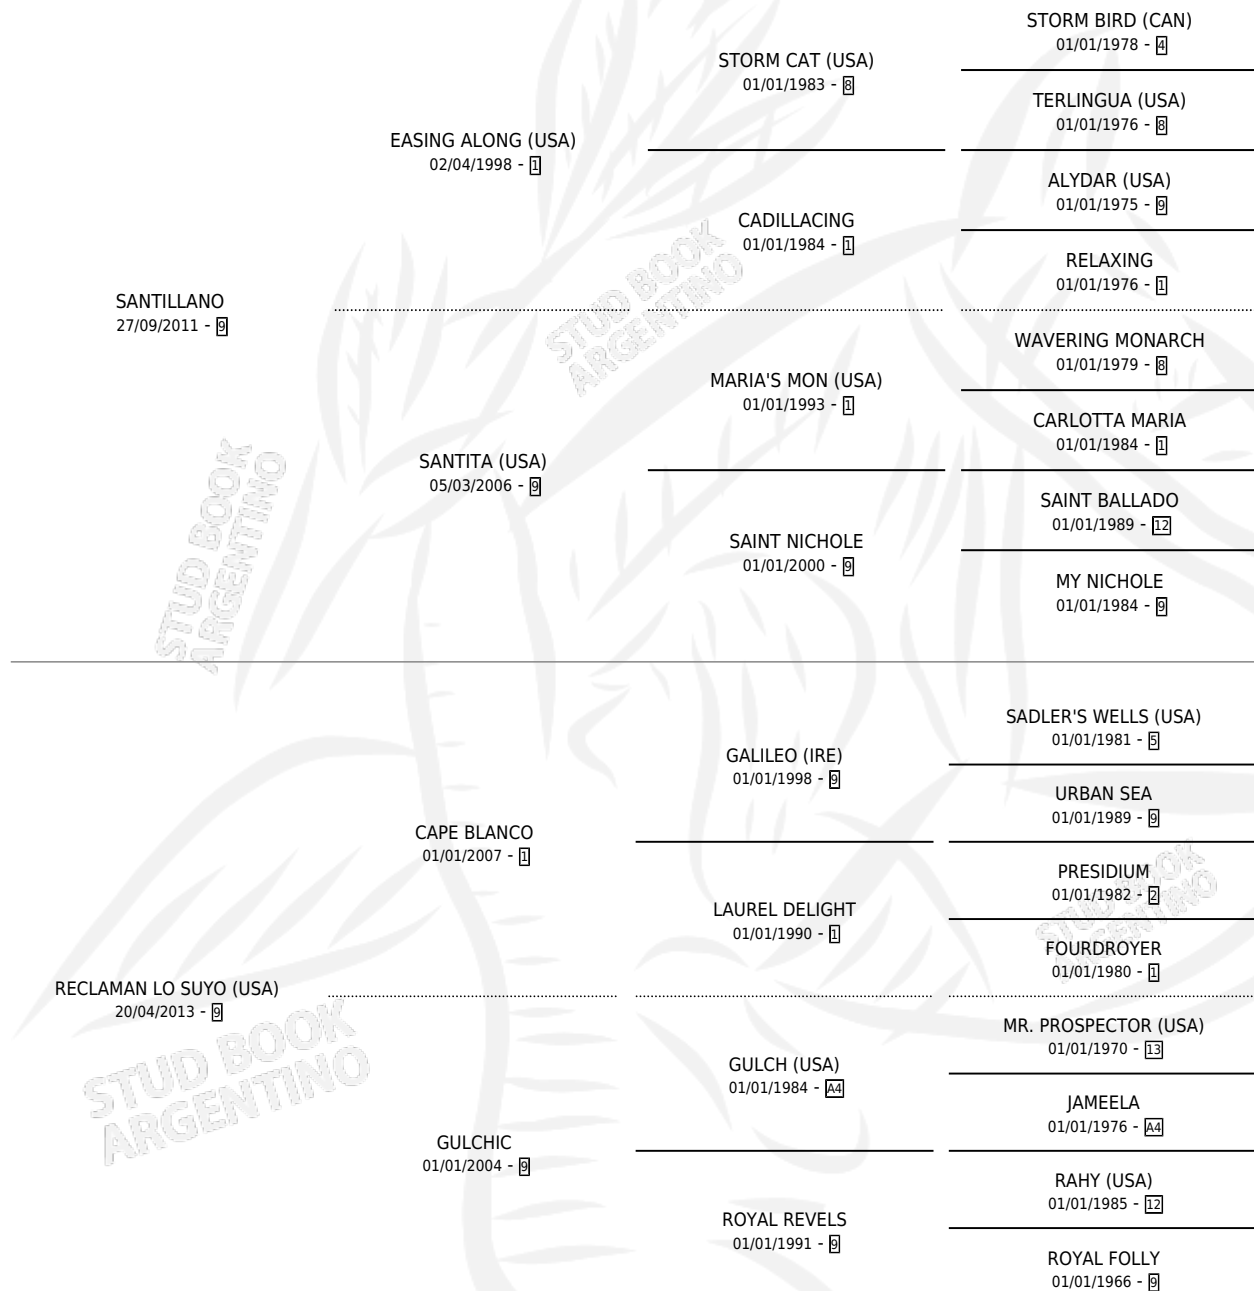

ES SORDO

por **SANTILLANO** y **RECLAMAN LO SUYO (USA)** por **CAPE BLANCO**

Argentina · Macho · Zaino Colorado · SP · 10/10/2021
Familia 9-f · Volumen 44

ESTADO

TIPIFICACIÓN SANGUÍNEA	X
TIPIFICACIÓN POR ADN	✓
PASAPORTE	✓
IDENTIFICACIÓN POR MICROCHIP	✓
REPRODUCTOR	X

Lugar de nacimiento: Haras Las Enredaderas

Criador: Haras Las Enredaderas

PEDIGREE