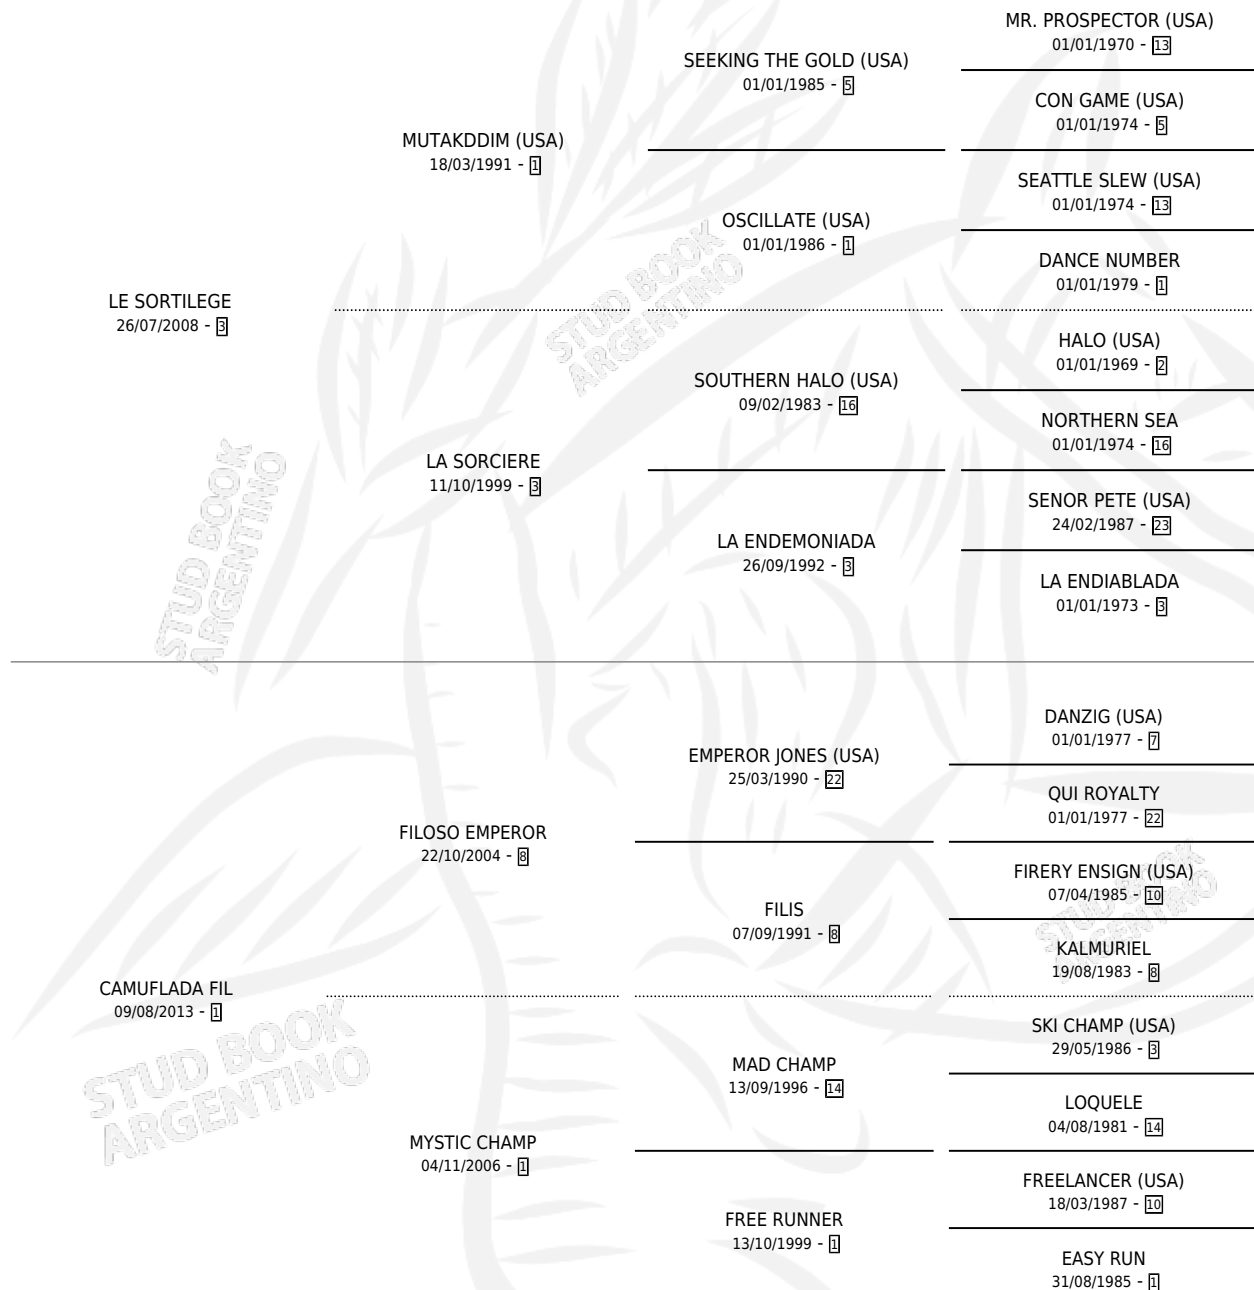

FILO BLANCO

por LE SORTILEGE y CAMUFLADA FIL por FILOSO
EMPEROR

Argentina · Macho · Tordillo · SP · 30/10/2022
Familia 1-o · Volumen 44

ESTADO

TIPIFICACIÓN SANGUÍNEA	X
TIPIFICACIÓN POR ADN	✓
PASAPORTE	✓
IDENTIFICACIÓN POR MICROCHIP	✓
REPRODUCTOR	X

Lugar de nacimiento: Los Desagues

Criador: Los Desagues

PEDIGREE

FILO BLANCO

Datos oficiales del Stud Book Argentino

Documento generado el 10/05/2026

studbook.org.ar