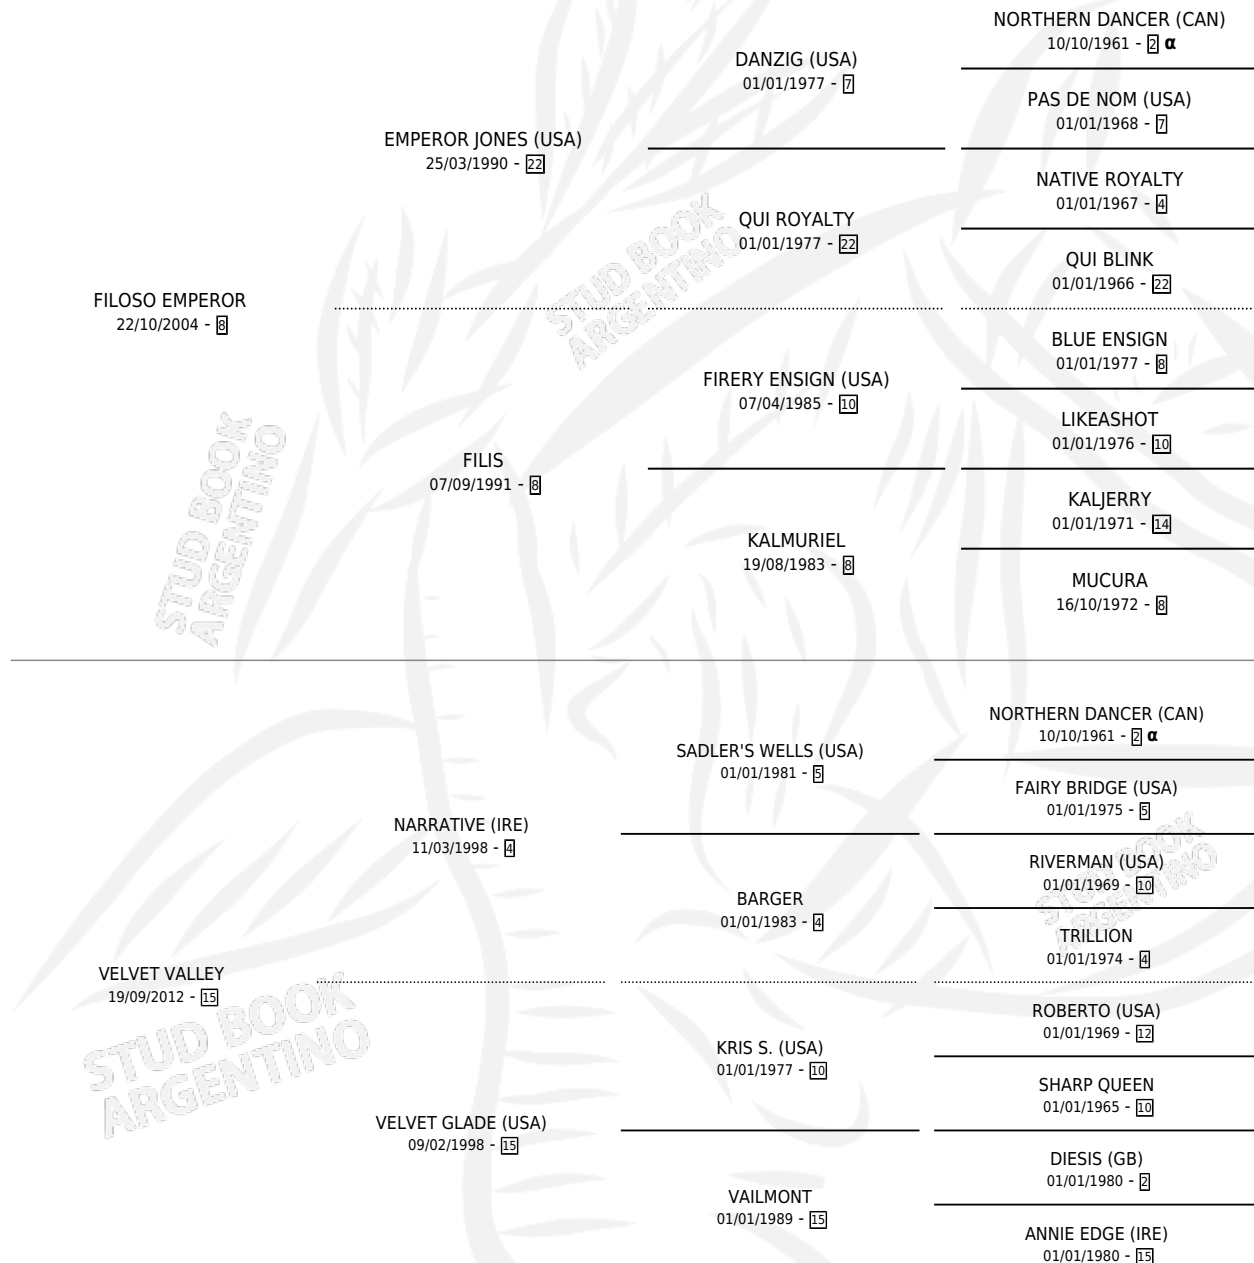

FILO PINTENSE

por **FILOSO EMPEROR** y **VELVET VALLEY** por **NARRATIVE (IRE)**

Argentina · Macho · Zaino · SP · 23/10/2022
Familia 15-a · Volumen 44

ESTADO

TIPIFICACIÓN SANGUÍNEA	X
TIPIFICACIÓN POR ADN	✓
PASAPORTE	✓
IDENTIFICACIÓN POR MICROCHIP	✓
REPRODUCTOR	X

Lugar de nacimiento: Los Desagues
Criador: Bacalini Gilberto Jose Antonio

PEDIGREE

INBREEDING : α

FILO PINTENSE

Datos oficiales del Stud Book Argentino

Documento generado el 11/06/2026

studbook.org.ar