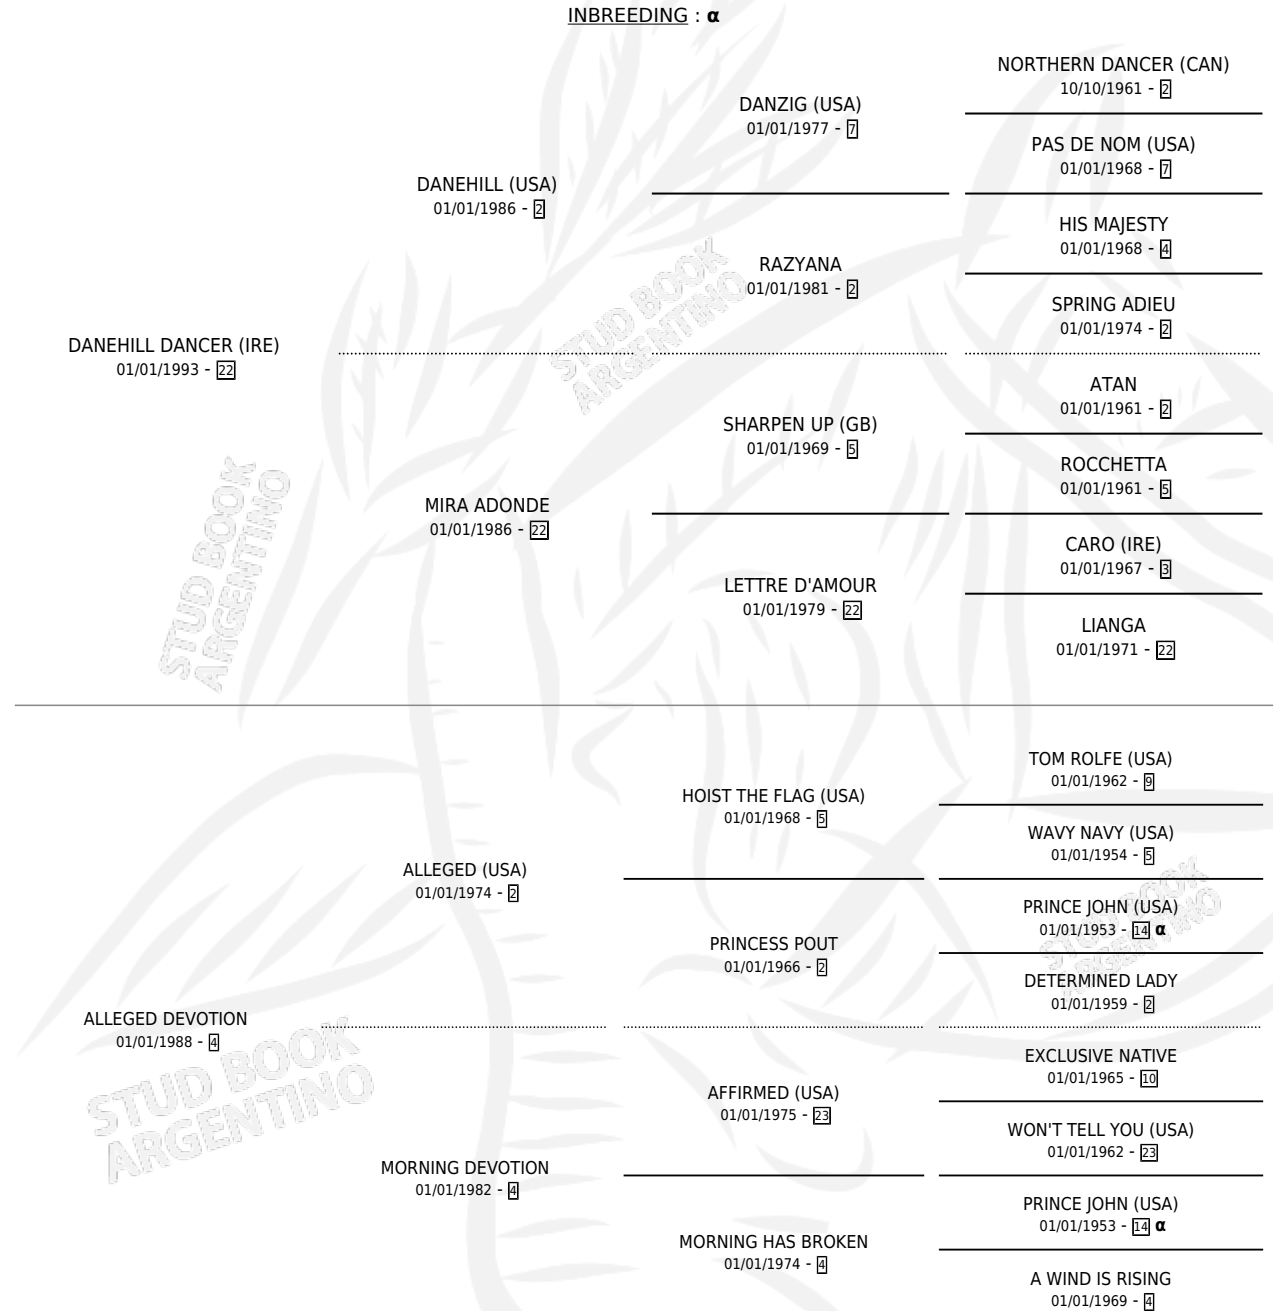

DEVOTED TO YOU

por **DANEHILL DANCER (IRE)** y **ALLEGED DEVOTION** por **ALLEGED (USA)**

Argentina · Hembra · No Consigna · SP · 01/01/2007
Familia · Volumen 39

ESTADO

TIPIFICACIÓN SANGUÍNEA	X
TIPIFICACIÓN POR ADN	X
PASAPORTE	X
IDENTIFICACIÓN POR MICROCHIP	X
REPRODUCTOR	X

Lugar de nacimiento: Campo particular
Criador: Sin dato

~

HIJOS

	MACHOS	HEMBRAS
1 NACIERON	1	0
SIN ACTUACIONES		

PEDIGREE

INBREEDING : α

DEVOTED TO YOU

Datos oficiales del Stud Book Argentino