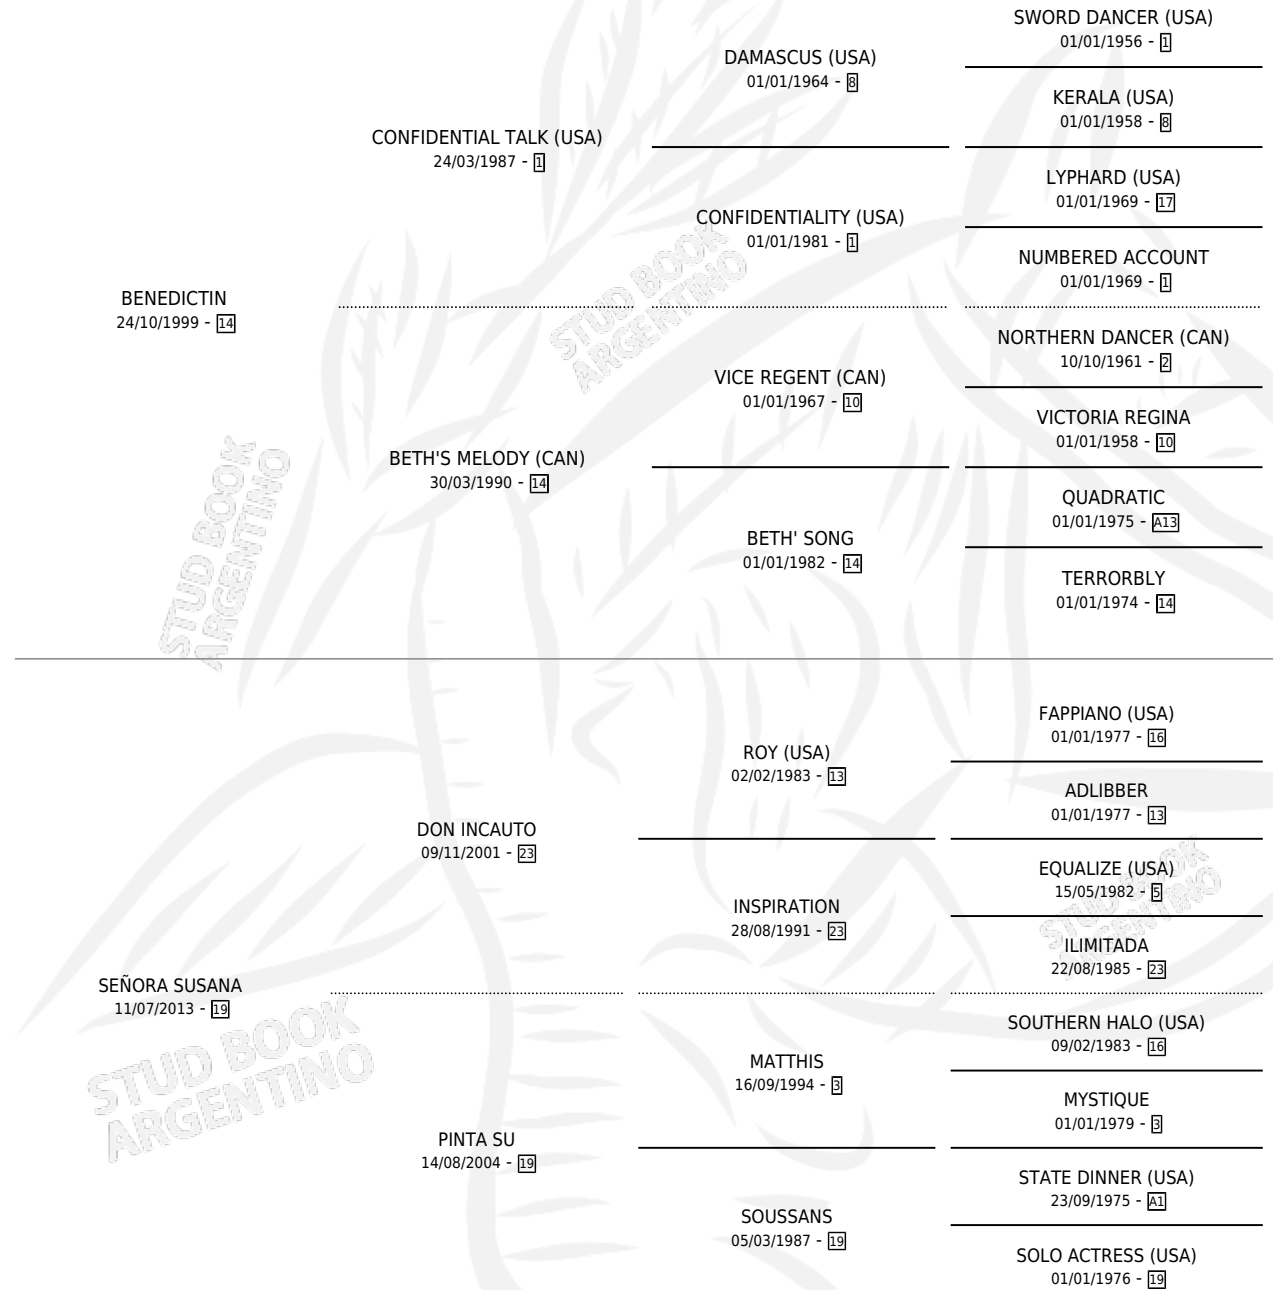

SUSANA TIN

por **BENEDICTIN** y **SEÑORA SUSANA** por **DON INCAUTO**

Argentina · Hembra · Zaino Colorado · SP · 17/11/2021
Familia 19-b · Volumen 44

ESTADO

TIPIFICACIÓN SANGUÍNEA	X
TIPIFICACIÓN POR ADN	✓
PASAPORTE	✓
IDENTIFICACIÓN POR MICROCHIP	✓
REPRODUCTOR	X

Lugar de nacimiento: Cariloo

Criador: Laraignee Hector Jose

PEDIGREE

SUSANA TIN

Datos oficiales del Stud Book Argentino

Documento generado el 10/05/2026

studbook.org.ar