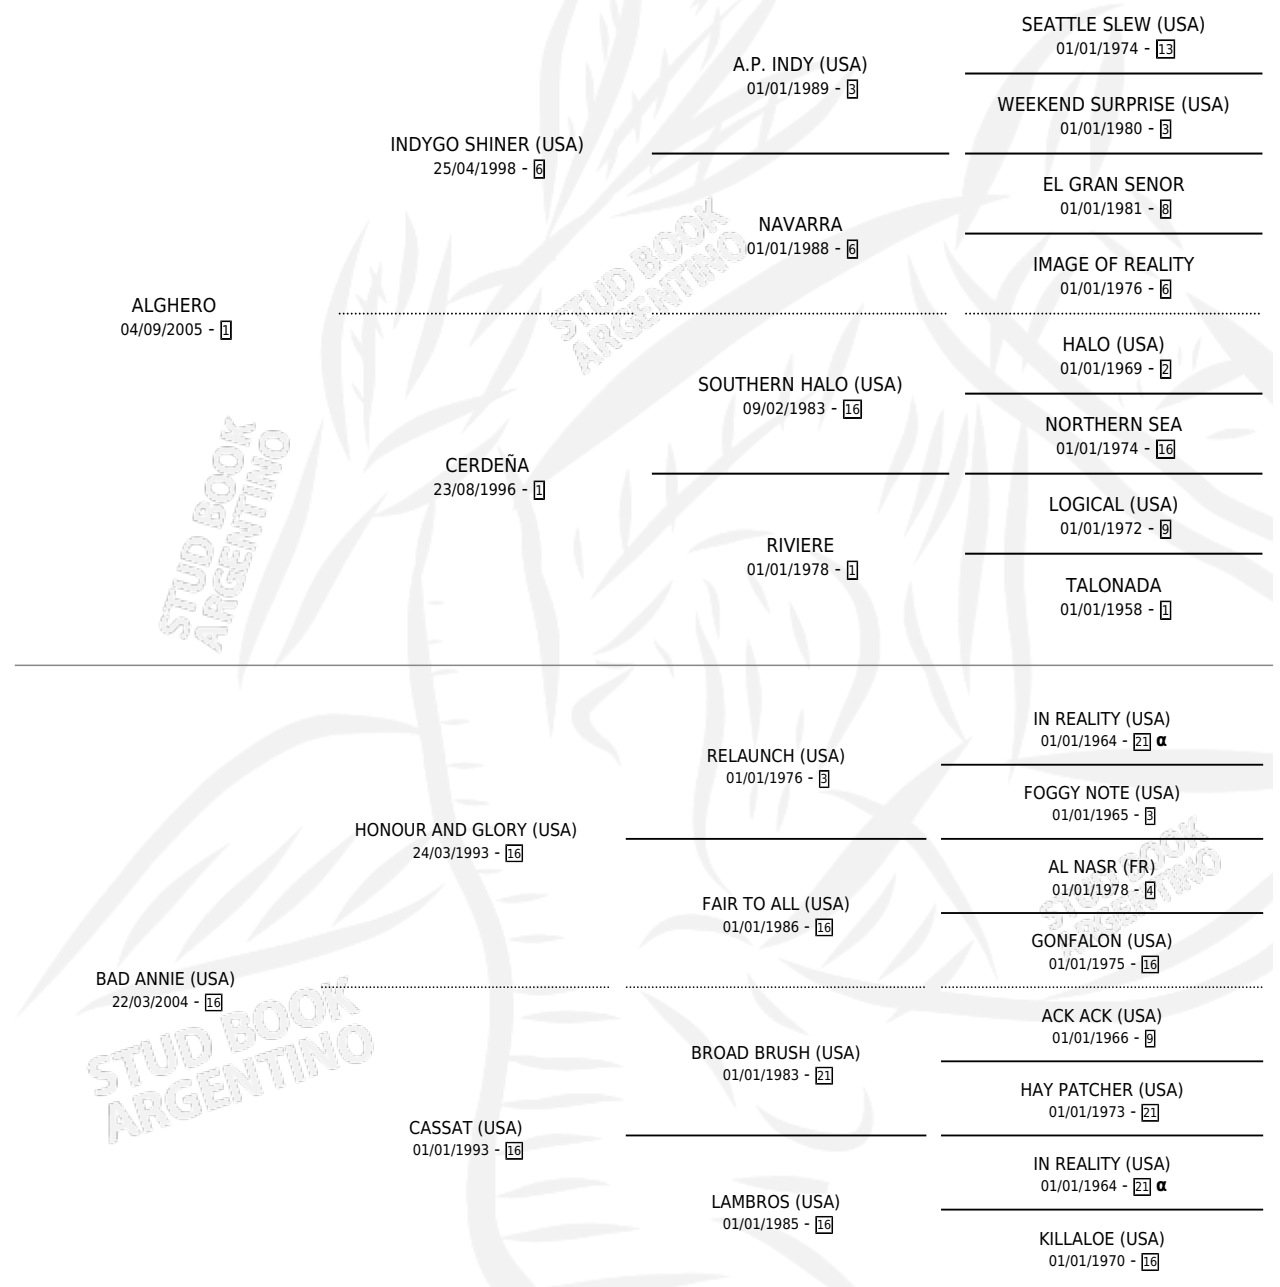

BAD BAD BAD

PEDIGREE

por **ALGHERO** y **BAD ANNIE (USA)** por **HONOUR AND GLORY (USA)**

Argentina · Hembra · Zaino · SP · 10/11/2022
Familia 16-a · Volumen 44

ESTADO

TIPIFICACIÓN SANGUÍNEA	X
TIPIFICACIÓN POR ADN	✓
PASAPORTE	X
IDENTIFICACIÓN POR MICROCHIP	✓
REPRODUCTOR	X

Lugar de nacimiento: Don Isidro
Criador: Don Isidro

INBREEDING : α

BAD BAD BAD

Datos oficiales del Stud Book Argentino

Documento generado el 15/05/2026

studbook.org.ar