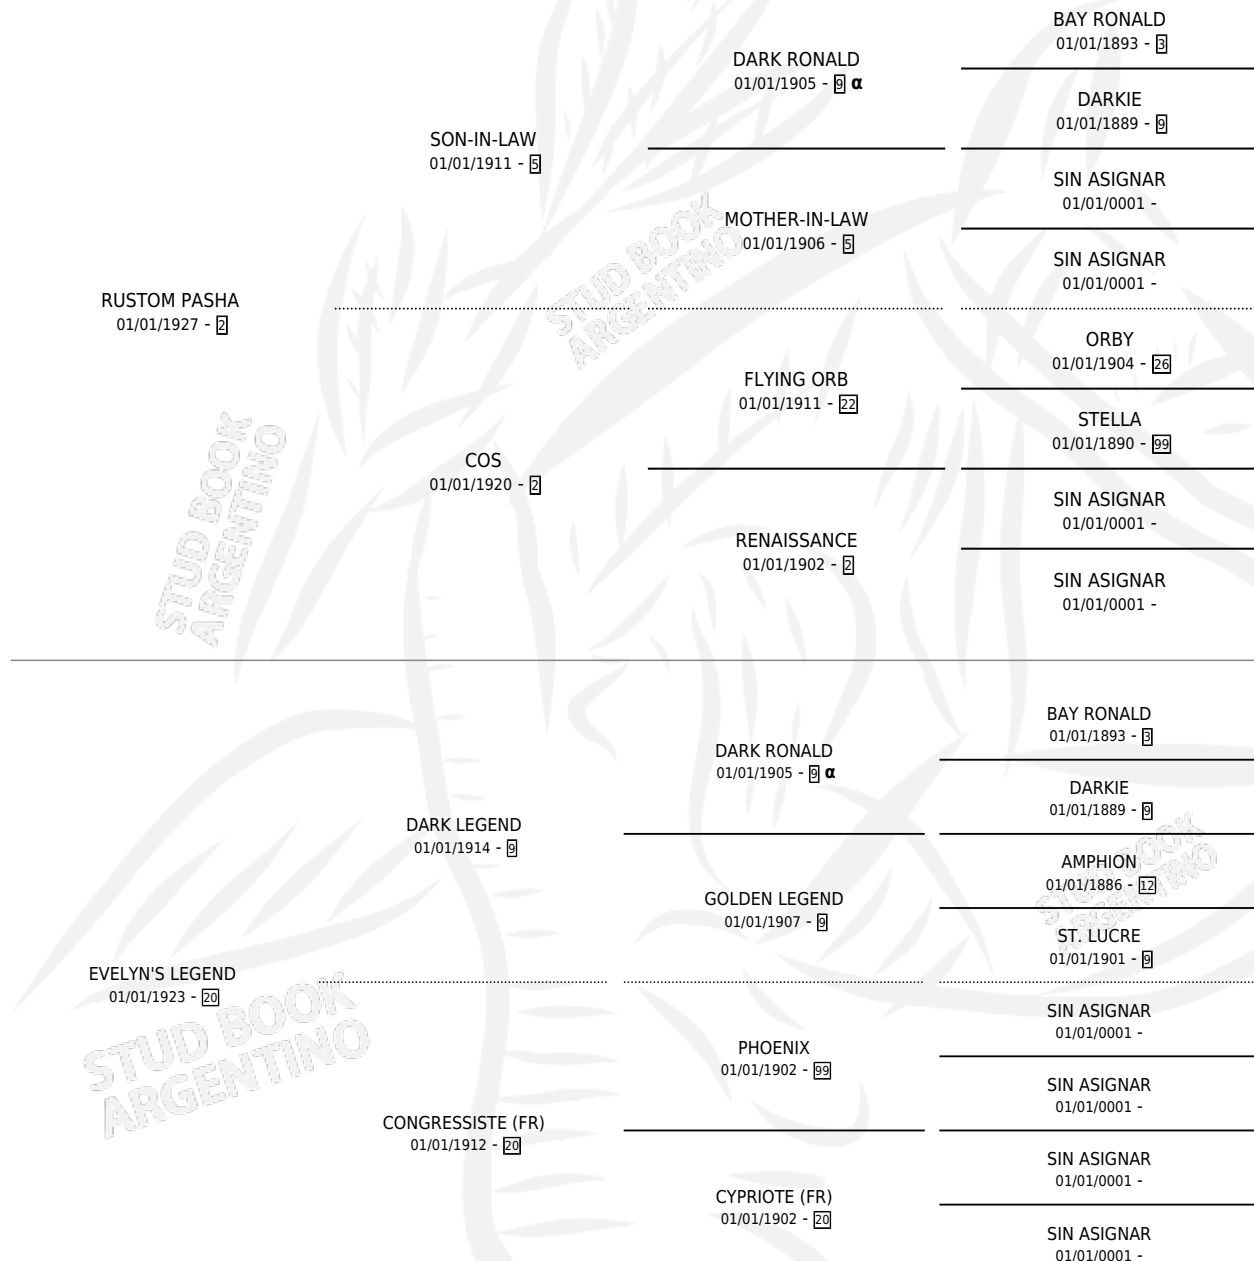

RUSTOM'S LEGEND

por RUSTOM PASHA y EVELYN'S LEGEND por DARK LEGEND

Argentina · Hembra · Zaino Colorado · SP · 01/01/1942
Familia 20-d · Volumen 18

ESTADO

TIPIFICACIÓN SANGUÍNEA	X
TIPIFICACIÓN POR ADN	X
PASAPORTE	X
IDENTIFICACIÓN POR MICROCHIP	X
REPRODUCTOR	X

Lugar de nacimiento: Campo particular
Criador: Sin dato

~

HIJOS

	MACHOS	HEMBRAS
6 NACIERON	3	3
SIN ACTUACIONES		

PEDIGREE

INBREEDING : α

RUSTOM'S LEGEND

Datos oficiales del Stud Book Argentino