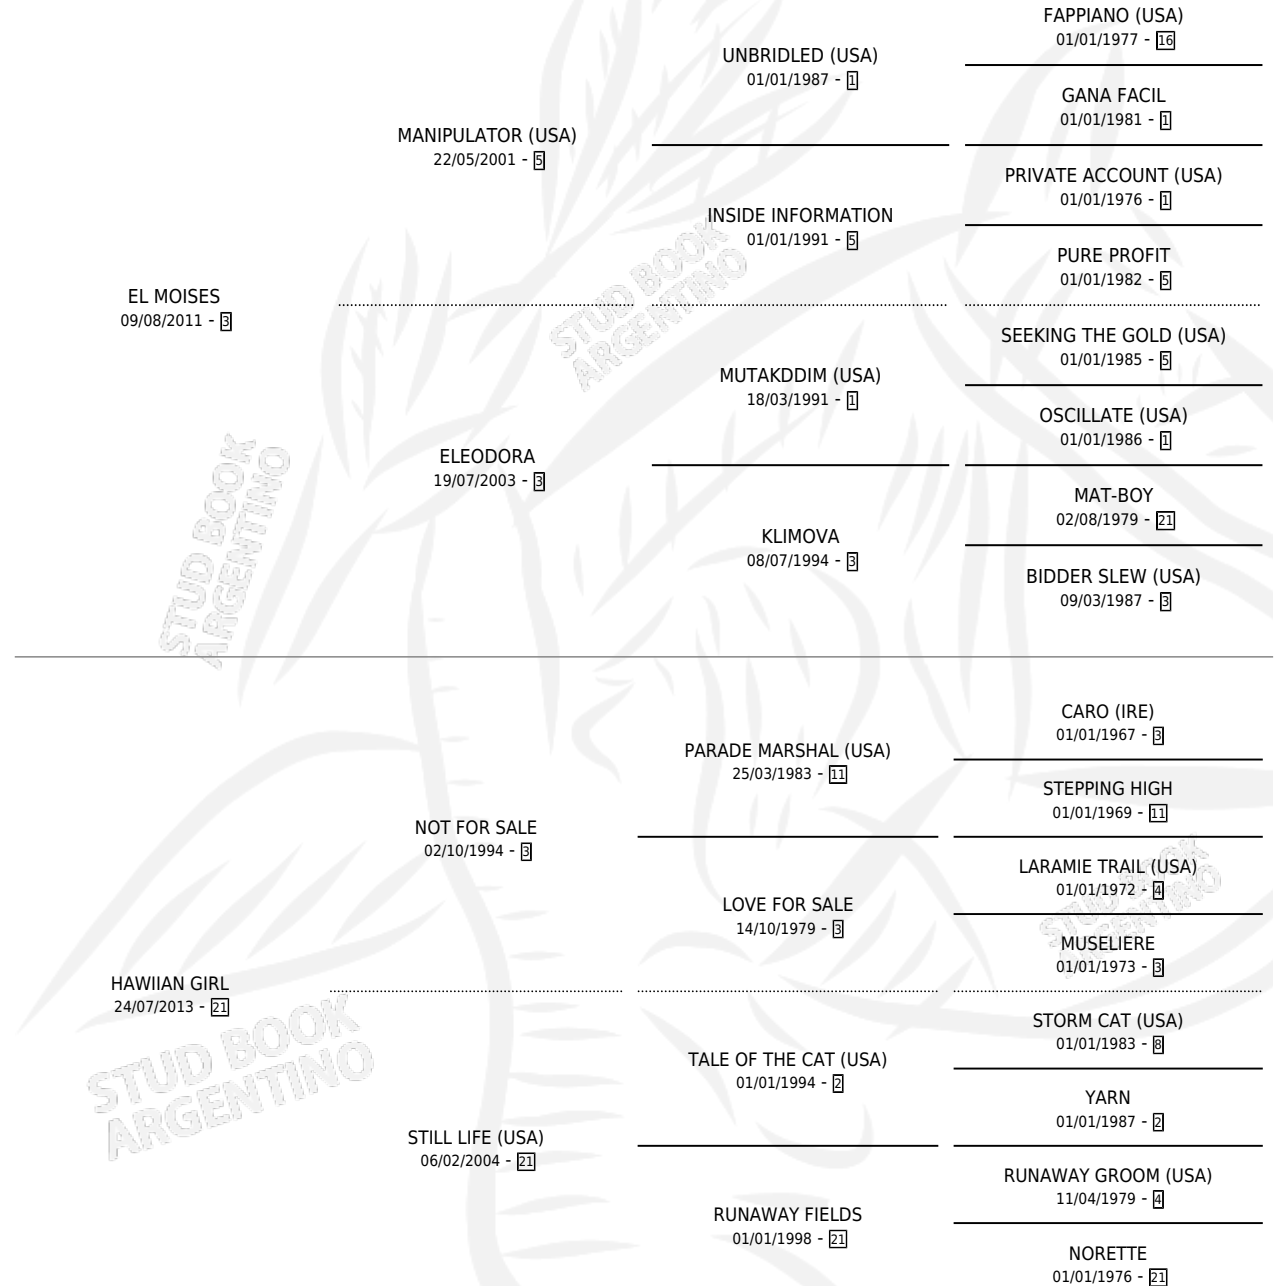

HULAHULA

por EL MOISES y HAWIIAN GIRL por NOT FOR SALE

Argentina · Hembra · Zaino · SP · 10/07/2023
Familia 21-a · Volumen 45

ESTADO

TIPIFICACIÓN SANGUÍNEA	X
TIPIFICACIÓN POR ADN	✓
PASAPORTE	✓
IDENTIFICACIÓN POR MICROCHIP	✓
REPRODUCTOR	X

Lugar de nacimiento: Esece

Criador: Esece

PEDIGREE