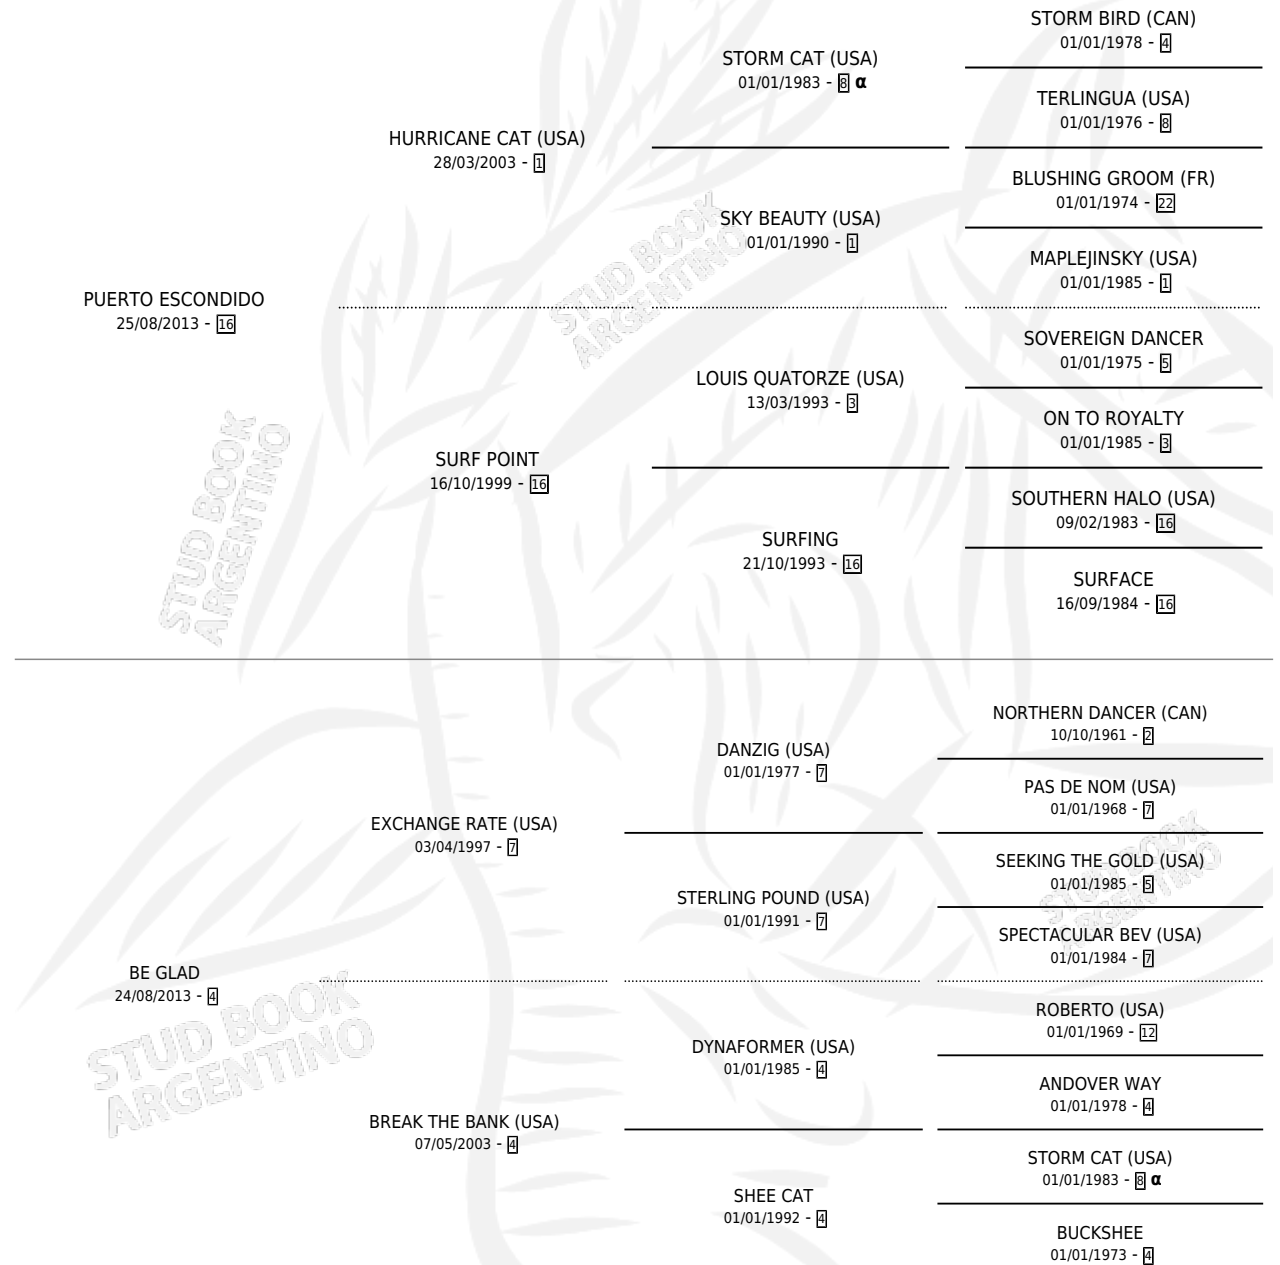

PUERTO ESMERALDA

por **PUERTO ESCONDIDO** y **BE GLAD** por **EXCHANGE RATE (USA)**

Argentina · Hembra · Tordillo · SP · 10/08/2020
Familia 4-m · Volumen 44

ESTADO

TIPIFICACIÓN SANGUÍNEA	X
TIPIFICACIÓN POR ADN	✓
PASAPORTE	X
IDENTIFICACIÓN POR MICROCHIP	✓
REPRODUCTOR	X

Lugar de nacimiento: Los Notables
Criador: Lusardi Ariel Humberto

PEDIGREE

INBREEDING : α

PUERTO ESMERALDA

Datos oficiales del Stud Book Argentino

Documento generado el 11/05/2026

studbook.org.ar