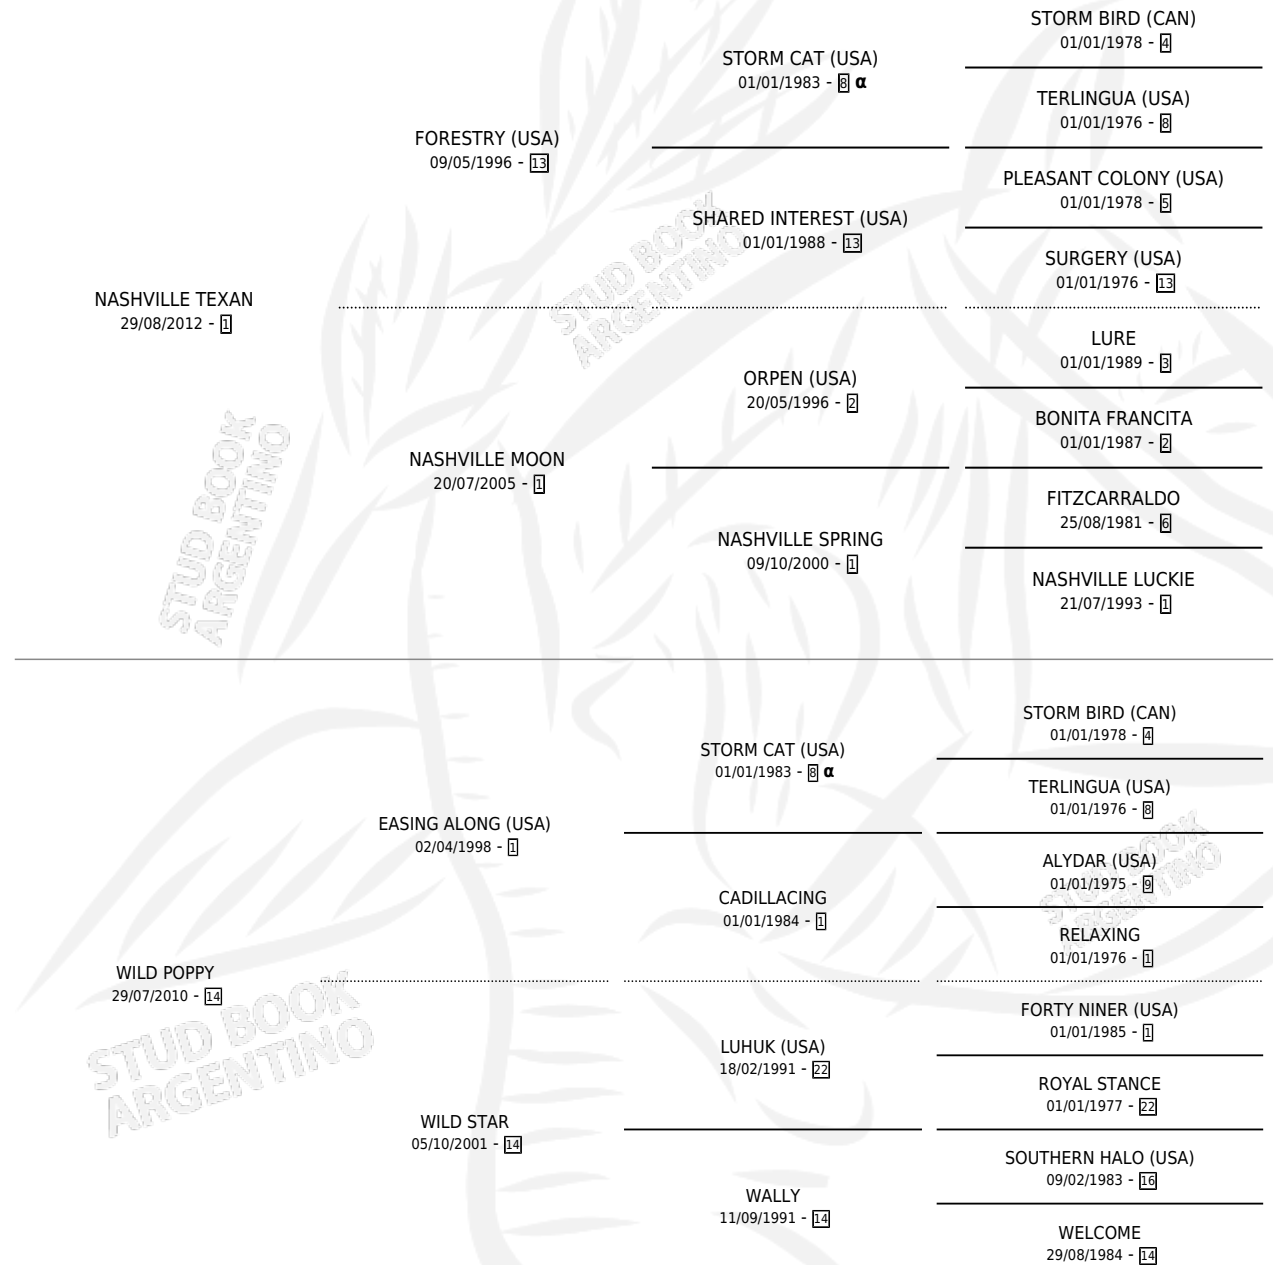

WILLDY

por **NASHVILLE TEXAN** y **WILD POPPY** por **EASING ALONG (USA)**

Argentina · Hembra · Zaino · SP · 20/07/2023
Familia 14-c · Volumen 45

ESTADO

TIPIFICACIÓN SANGUÍNEA	X
TIPIFICACIÓN POR ADN	✓
PASAPORTE	✓
IDENTIFICACIÓN POR MICROCHIP	✓
REPRODUCTOR	X

Lugar de nacimiento: Masama
Criador: Masama

PEDIGREE

INBREEDING : α

CAMPAÑA

Solo carreras oficiales de Argentina

POR EDAD

EDAD	CC	1°	2°	3°	4°	5°	NP	CLC	CLG	CLCG1	CLGG1	IMPORTE	GANANCIA / CC
2 AÑOS	1	0	0	1	0	0	0	1	0	0	0	\$800,000	\$800,000
TOTALES	1	0	0	1	0	0	0	1	0	0	0	\$800,000	\$800,000
%		0.0%	0.0%	100%	0.0%	0.0%	0.0%	100%	0.0%	0.0%	0.0%		