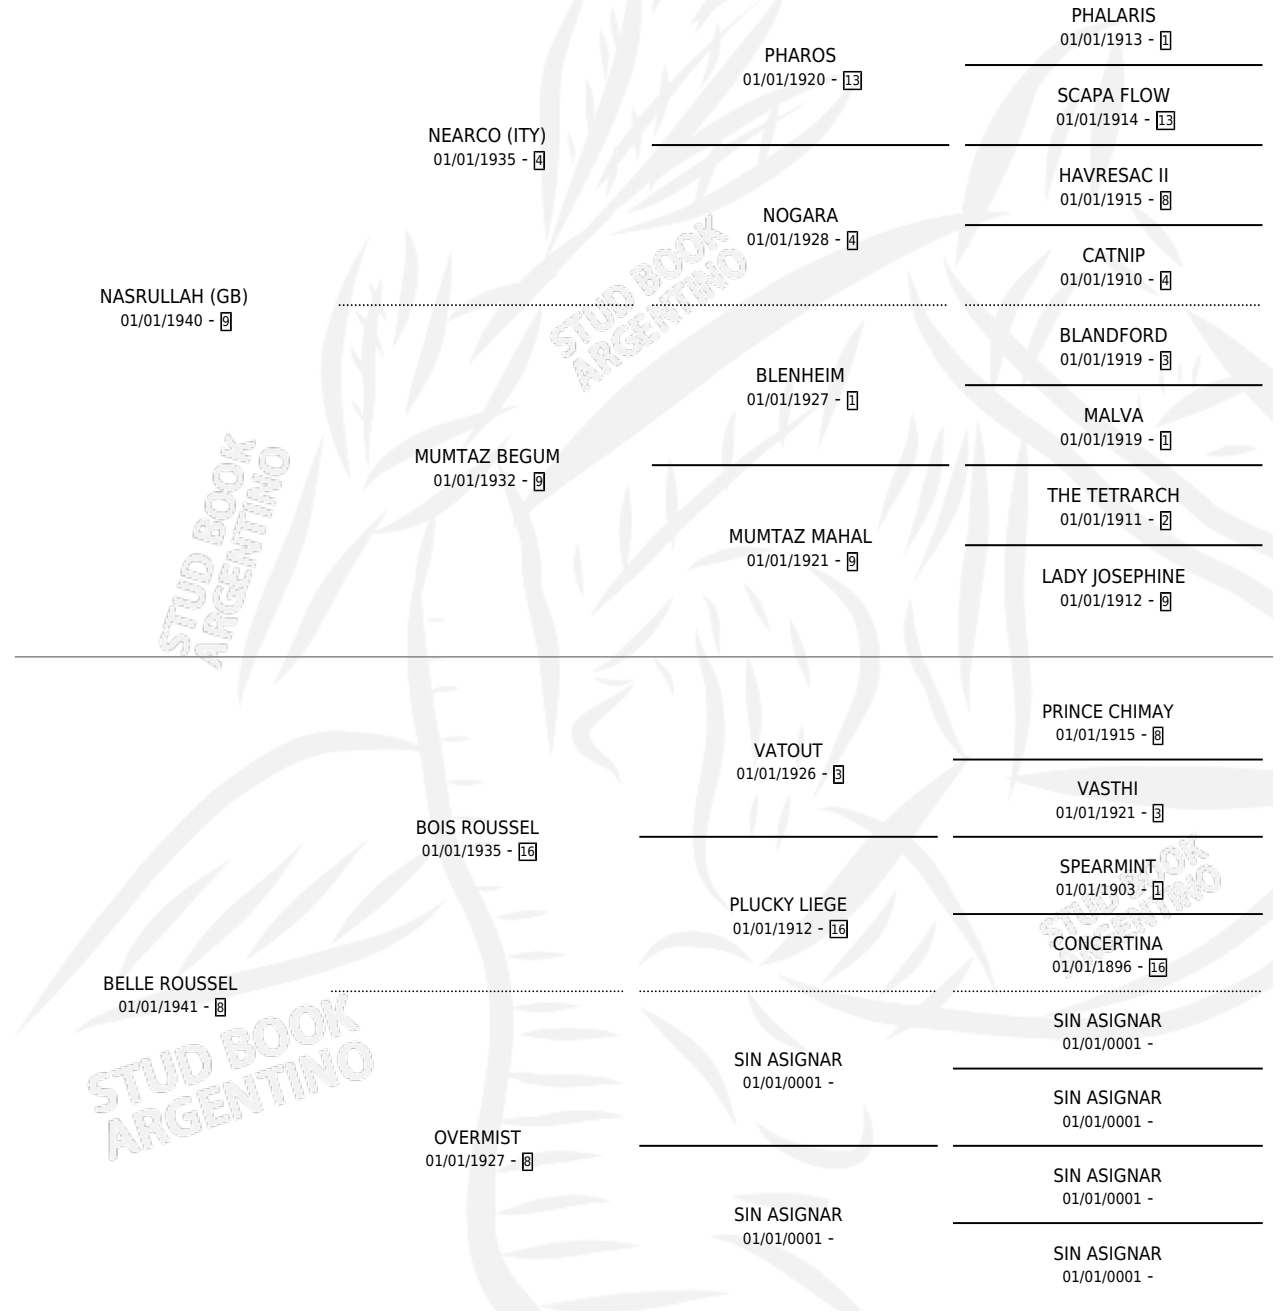

RUE ROUSSEL

por **NASRULLAH (GB)** y **BELLE ROUSSEL** por **BOIS ROUSSEL**

Argentina · Hembra · Zaino · SP · 01/01/1949
Familia 8-c · Volumen 20

ESTADO

TIPIFICACIÓN SANGUÍNEA	X
TIPIFICACIÓN POR ADN	X
PASAPORTE	X
IDENTIFICACIÓN POR MICROCHIP	X
REPRODUCTOR	X

Lugar de nacimiento: Campo particular
Criador: Sin dato

~

HIJOS

	MACHOS	HEMBRAS
2 NACIERON	0	2
SIN ACTUACIONES		

PEDIGREE