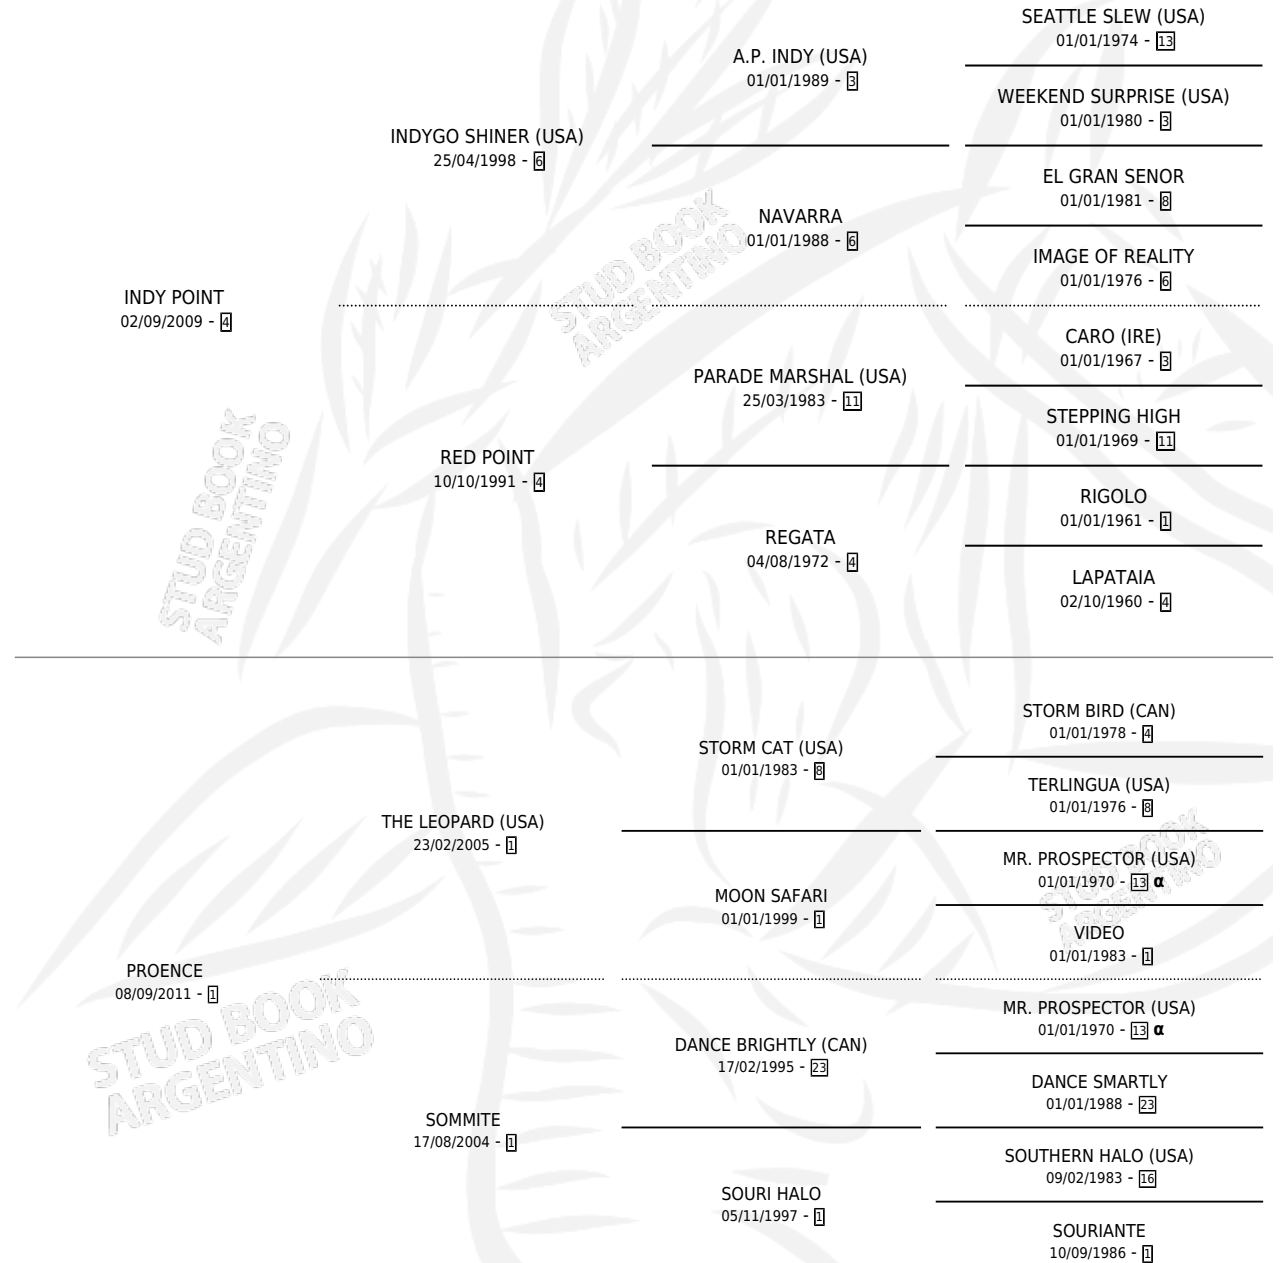

## ESTADO

TIPIFICACIÓN SANGUÍNEA	X
TIPIFICACIÓN POR ADN	✓
PASAPORTE	✓
IDENTIFICACIÓN POR MICROCHIP	✓
REPRODUCTOR	X

**Lugar de nacimiento:** La Difícil

**Criador:** La Difícil

## PEDIGREE

INBREEDING : α