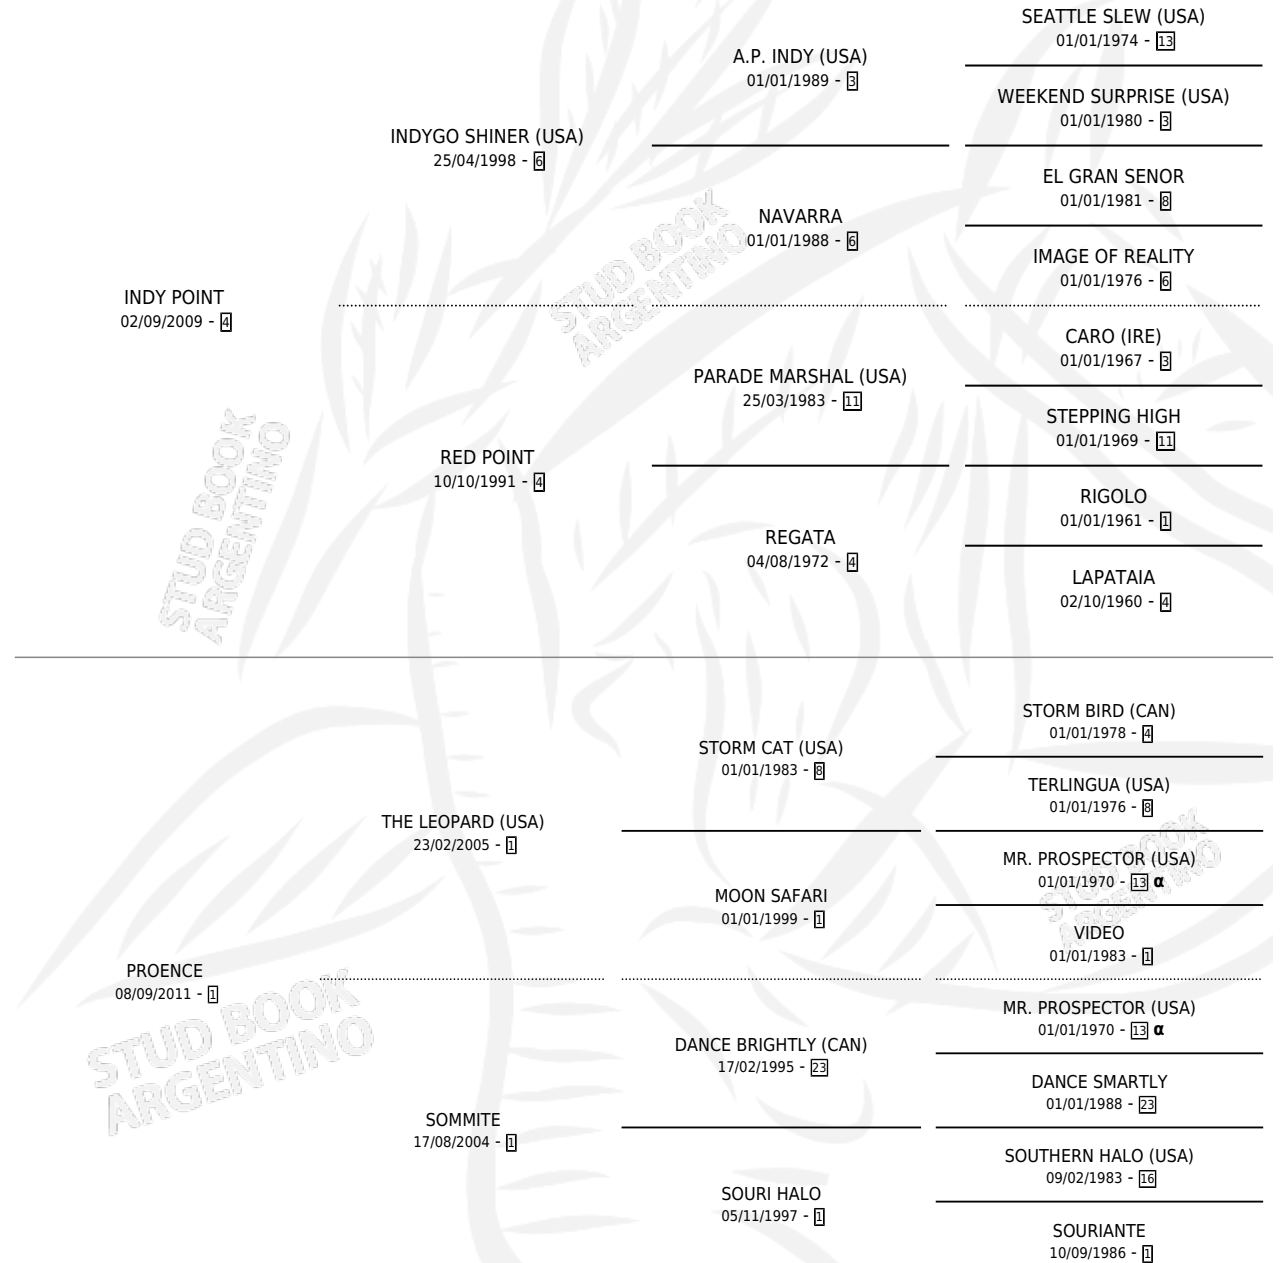

SOURIS ROUGE

por INDY POINT y PROENCE por THE LEOPARD (USA)

Argentina · Macho · Zaino · SP · 22/07/2023

Familia 1-o · Volumen 45

ESTADO

TIPIFICACIÓN SANGUÍNEA	X
TIPIFICACIÓN POR ADN	✓
PASAPORTE	✓
IDENTIFICACIÓN POR MICROCHIP	✓
REPRODUCTOR	X

Lugar de nacimiento: La Difícil

Criador: La Difícil

PEDIGREE

INBREEDING : α

SOURIS ROUGE

Datos oficiales del Stud Book Argentino

Documento generado el 10/05/2026

studbook.org.ar