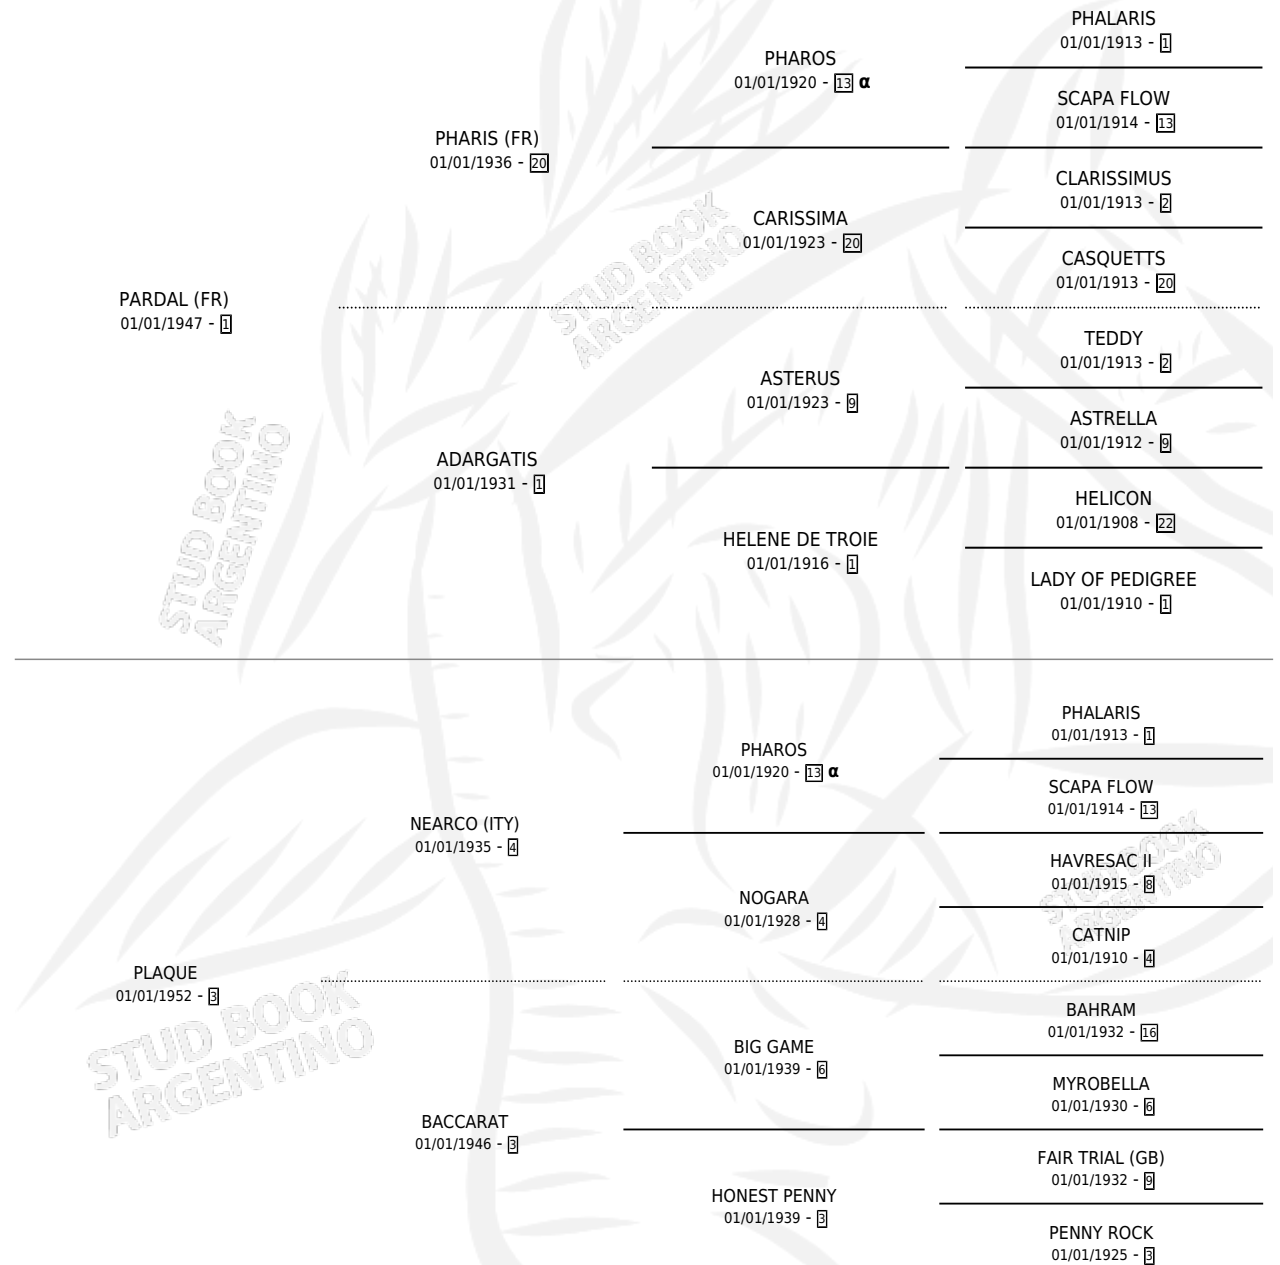

OUR DALY

por **PARDAL (FR)** y **PLAQUE** por **NEARCO (ITY)**

Argentina · Hembra · Alazan · · 01/01/1957
Familia 3-h · Volumen 23

ESTADO

TIPIFICACIÓN SANGUÍNEA	X
TIPIFICACIÓN POR ADN	X
PASAPORTE	X
IDENTIFICACIÓN POR MICROCHIP	X
REPRODUCTOR	X

Lugar de nacimiento: Campo particular

Criador: Sin dato

~

HIJOS

	MACHOS	HEMBRAS
1 NACIERON	0	1
SIN ACTUACIONES		

PEDIGREE

INBREEDING : α

OUR DALY