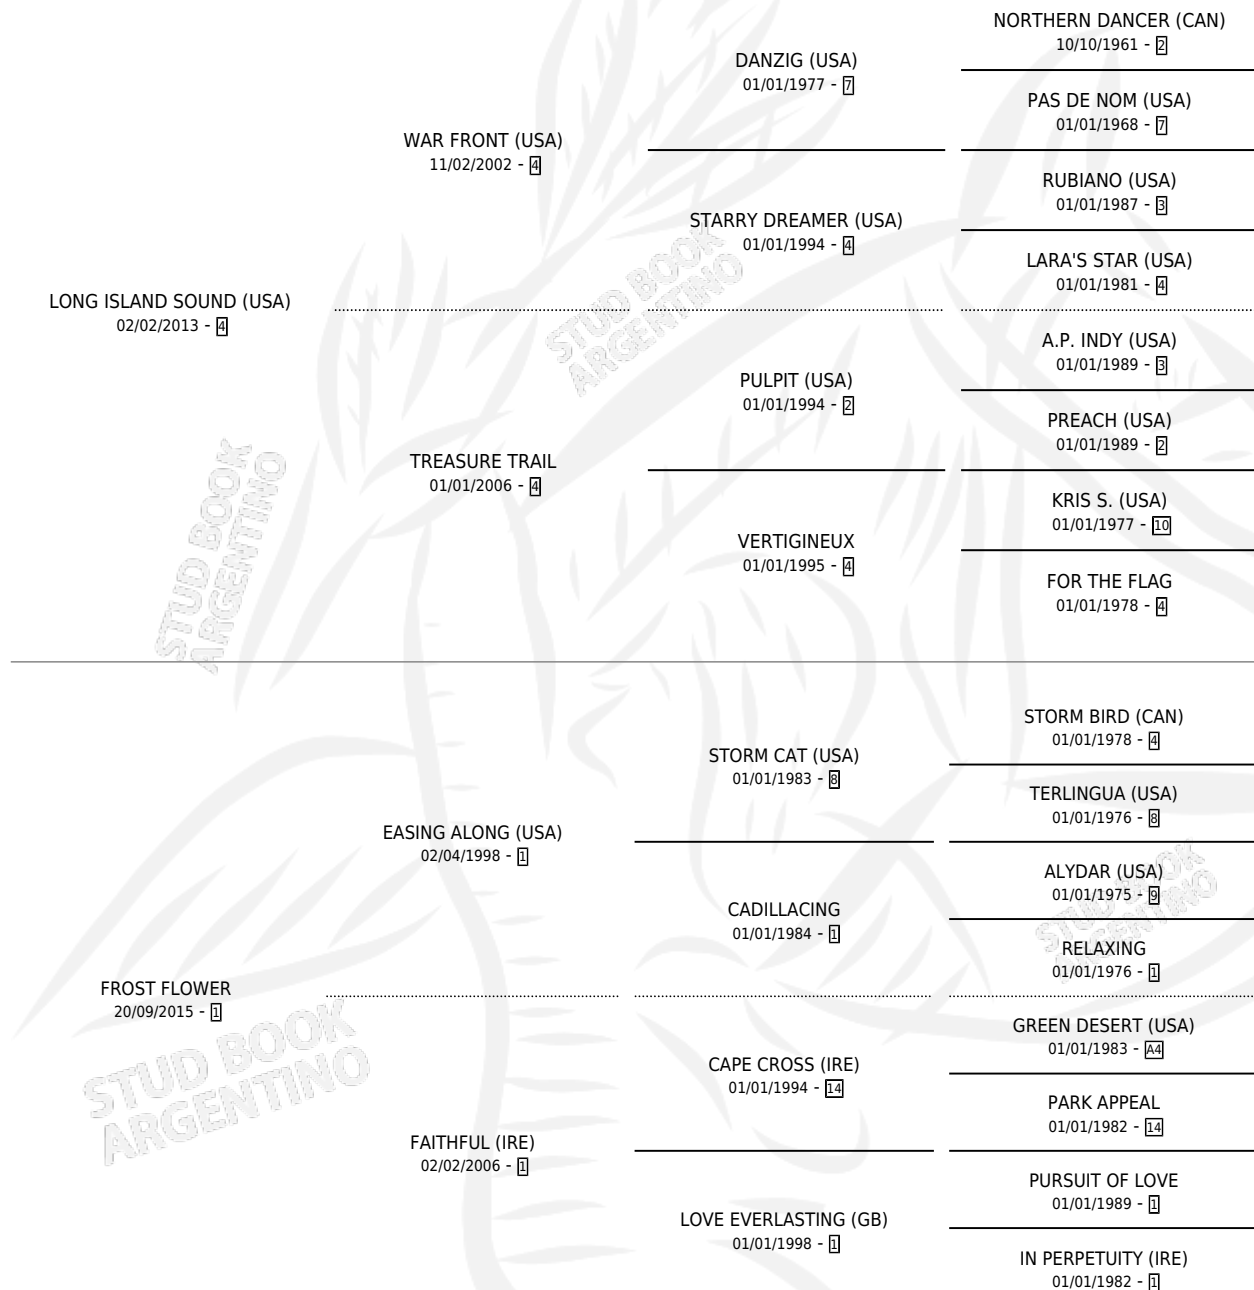

LONG FROST

por **LONG ISLAND SOUND (USA)** y **FROST FLOWER** por **EASING ALONG (USA)**

Argentina · Hembra · Zaino · SP · 10/07/2023
Familia 1-l · Volumen 45

ESTADO

TIPIFICACIÓN SANGUÍNEA	X
TIPIFICACIÓN POR ADN	✓
PASAPORTE	✓
IDENTIFICACIÓN POR MICROCHIP	✓
REPRODUCTOR	X

Lugar de nacimiento: La Madrina
Criador: La Madrina

PEDIGREE

CAMPAÑA

Solo carreras oficiales de Argentina

POR EDAD

EDAD	CC	1°	2°	3°	4°	5°	NP	CLC	CLG	CLCG1	CLGG1	IMPORTE	GANANCIA / CC
2 AÑOS	5	0	0	0	2	0	3	0	0	0	0	\$1,268,200	\$253,640
TOTALES	5	0	0	0	2	0	3	0	0	0	0	\$1,268,200	\$253,640
%		0.0%	0.0%	0.0%	40.0%	0.0%	60.0%	0.0%	0.0%	0.0%	0.0%		