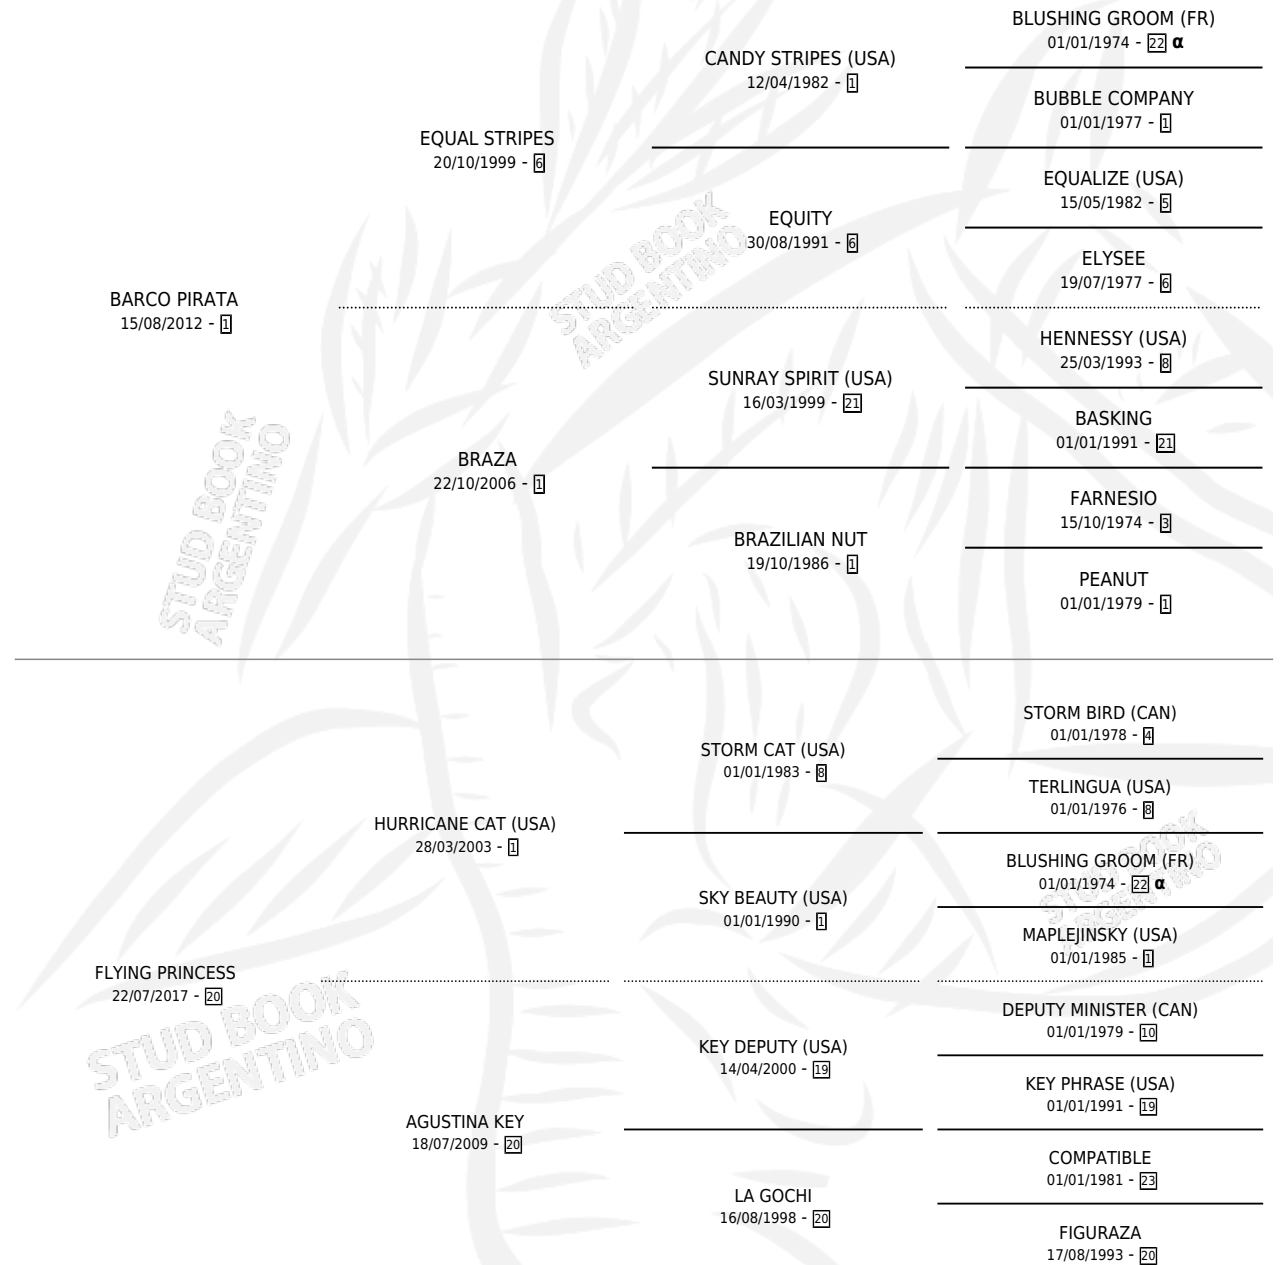

ELENA CAT

por BARCO PIRATA y FLYING PRINCESS por HURRICANE CAT (USA)

Argentina · Hembra · Zaino · SP · 10/07/2023
Familia 20-d · Volumen 45

ESTADO

TIPIFICACIÓN SANGUÍNEA	X
TIPIFICACIÓN POR ADN	✓
PASAPORTE	✓
IDENTIFICACIÓN POR MICROCHIP	✓
REPRODUCTOR	X

Lugar de nacimiento: El Chaparral De Arocena
Criador: El Chaparral De Arocena

PEDIGREE

INBREEDING : α

ELENA CAT

Datos oficiales del Stud Book Argentino

Documento generado el 05/05/2026

studbook.org.ar