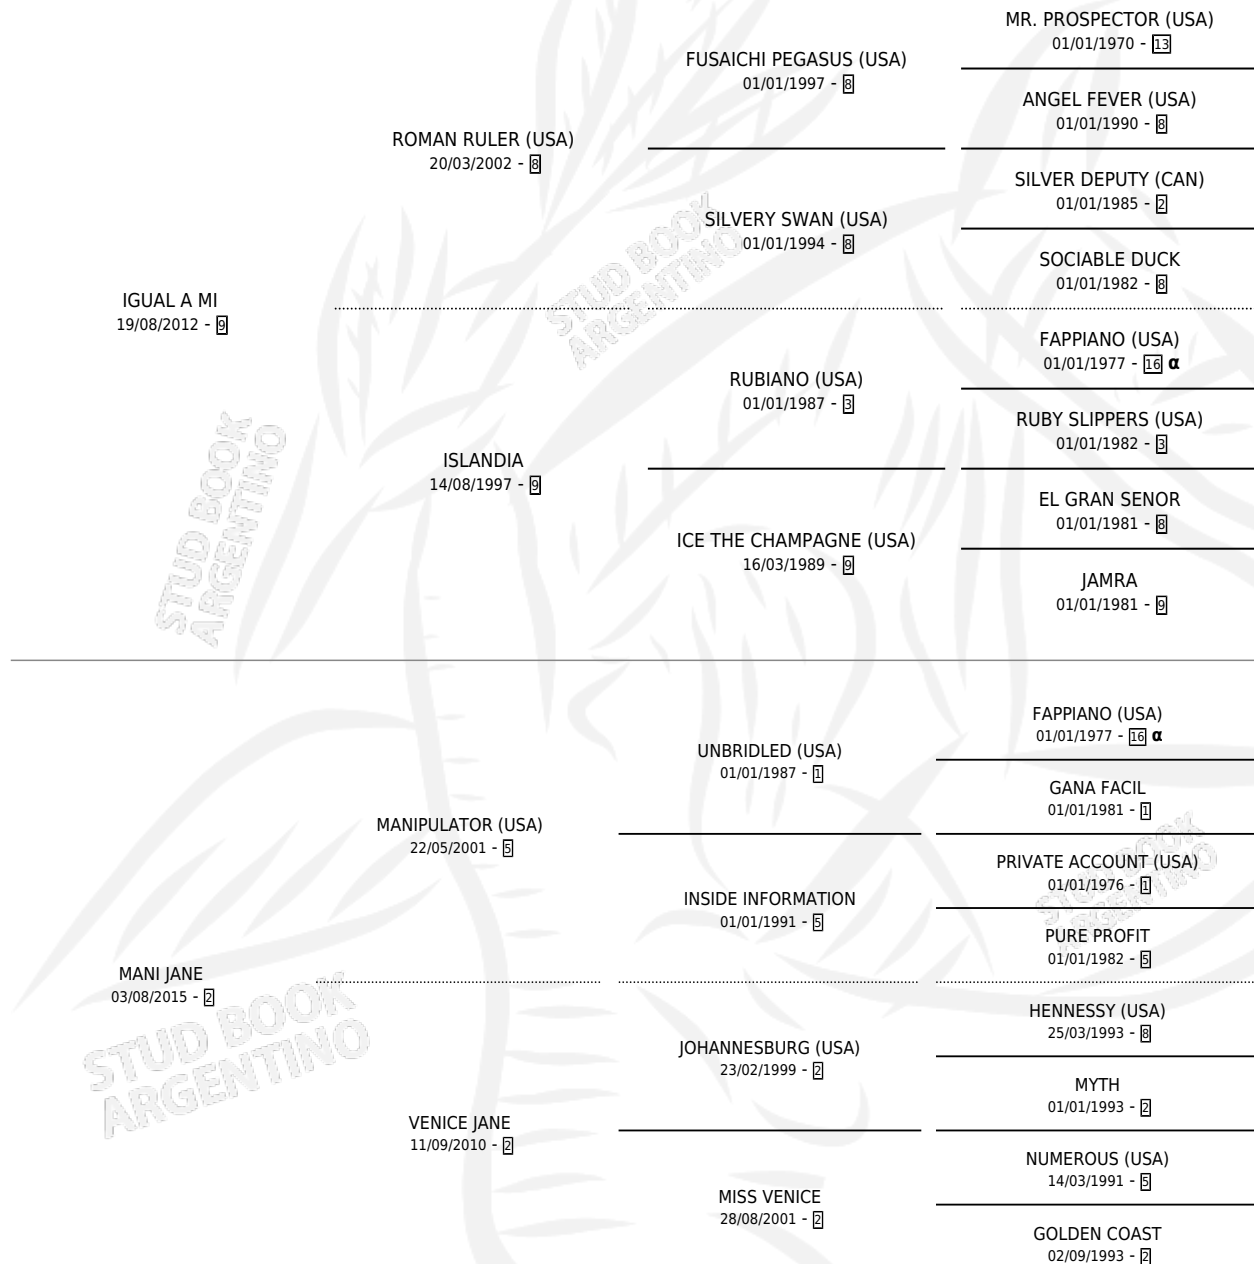

IGUAL A JANE

por IGUAL A MI y MANI JANE por MANIPULATOR (USA)

Argentina · Hembra · Zaino o Tordillo · SP · 12/07/2023
Familia 2-g · Volumen 45

ESTADO

TIPIFICACIÓN SANGUÍNEA	X
TIPIFICACIÓN POR ADN	X
PASAPORTE	X
IDENTIFICACIÓN POR MICROCHIP	X
REPRODUCTOR	X

Lugar de nacimiento: El Chaparral De Arocena

Criador: El Chaparral De Arocena

PEDIGREE

INBREEDING : α

IGUAL A JANE

Datos oficiales del Stud Book Argentino

Documento generado el 05/05/2026

studbook.org.ar