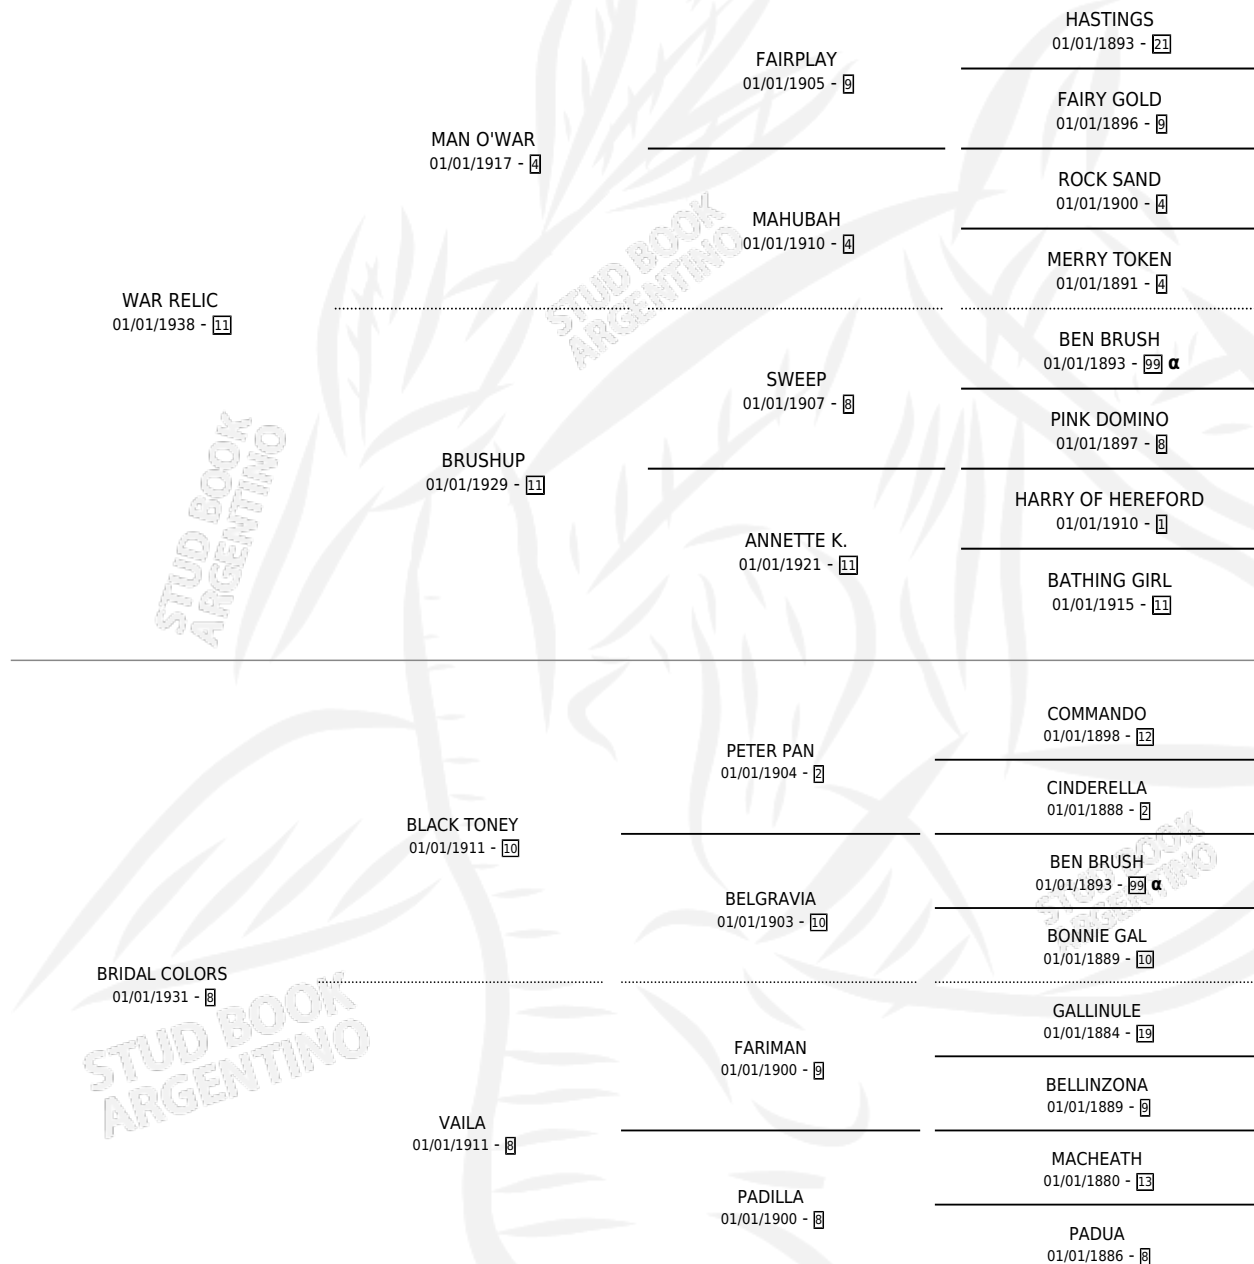

RELIC (USA)

por WAR RELIC y BRIDAL COLORS por BLACK TONEY

PEDIGREE

Estados Unidos · Macho · Alazan · SP · 01/01/1945
Familia 8-f · Volumen web

ESTADO

TIPIFICACIÓN SANGUÍNEA	X
TIPIFICACIÓN POR ADN	X
PASAPORTE	X
IDENTIFICACIÓN POR MICROCHIP	X
REPRODUCTOR	X

Lugar de nacimiento: Estados Unidos

Criador: Extranjero

~

HIJOS

	MACHOS	HEMBRAS
24 NACIERON	13	11
SIN ACTUACIONES		

INBREEDING : α

RELIC (USA)

Datos oficiales del Stud Book Argentino