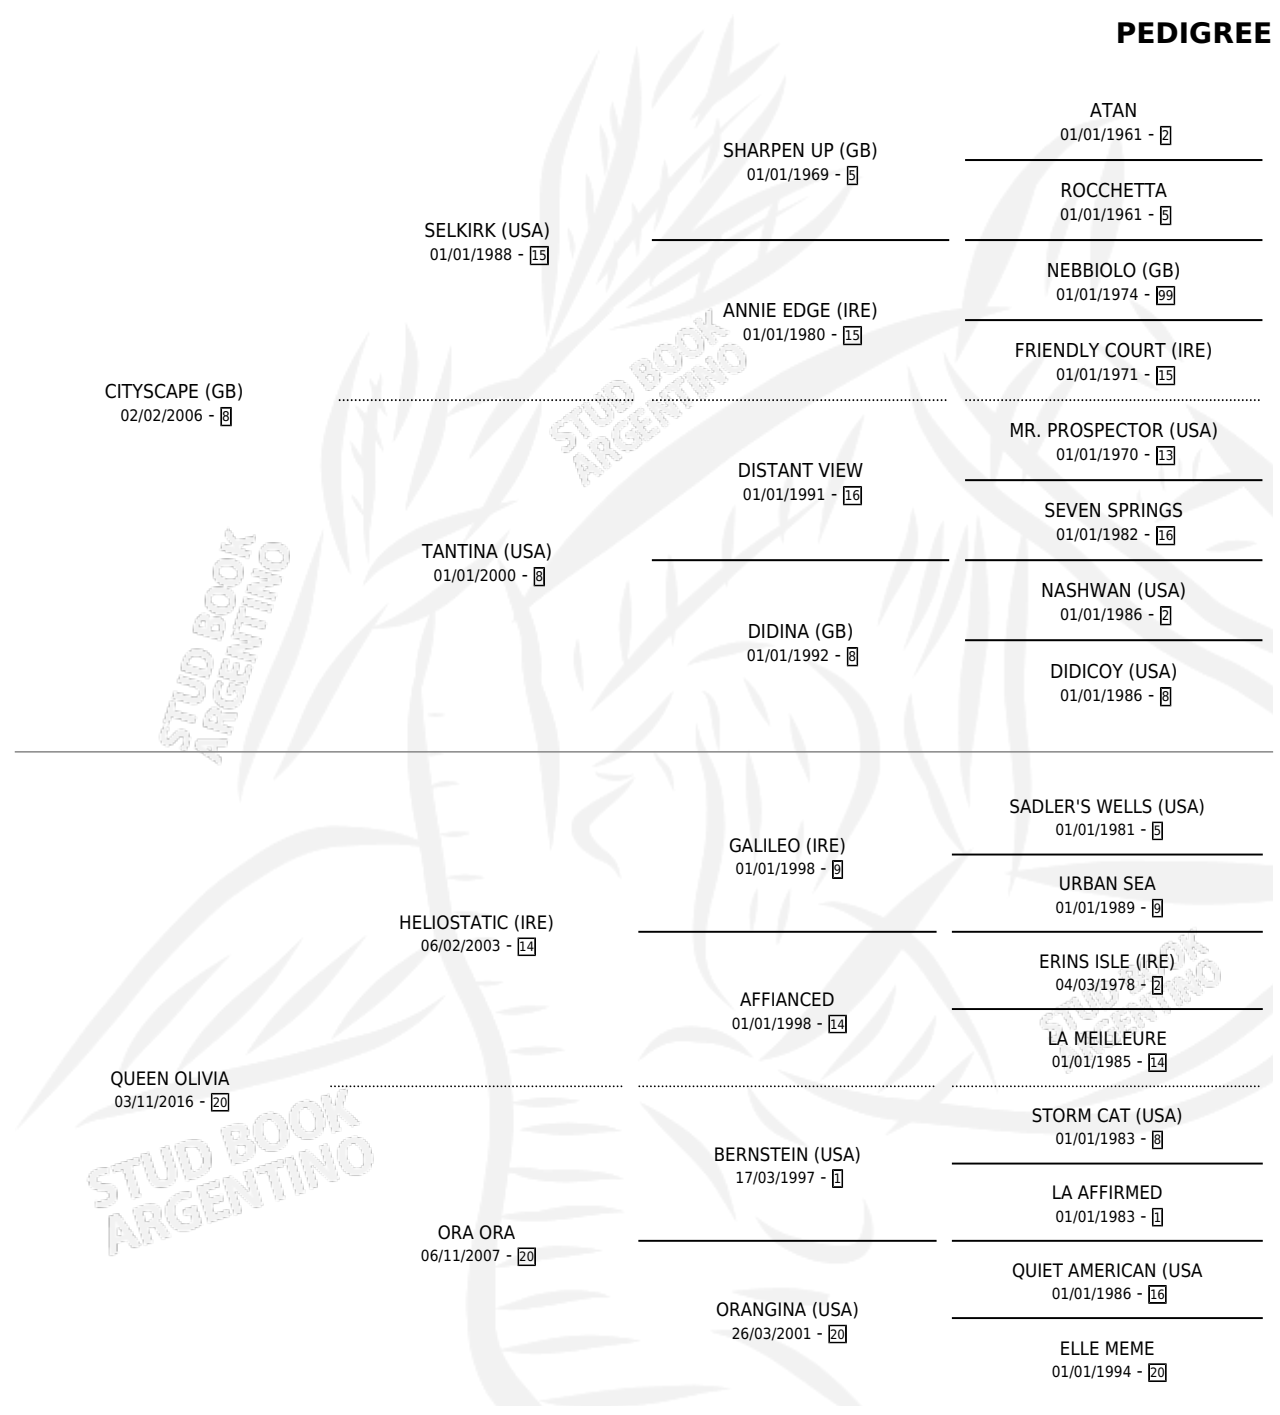

LINDAFLOR

por CITYSCAPE (GB) y QUEEN OLIVIA por HELIOSTATIC (IRE)

Argentina · Hembra · Zaino · SP · 19/07/2023
Familia 20 · Volumen 45

ESTADO

TIPIFICACIÓN SANGUÍNEA	X
TIPIFICACIÓN POR ADN	✓
PASAPORTE	✓
IDENTIFICACIÓN POR MICROCHIP	✓
REPRODUCTOR	X

Lugar de nacimiento: La Nora
Criador: La Nora

PEDIGREE

LINDAFLOR

Datos oficiales del Stud Book Argentino

Documento generado el 28/04/2026

studbook.org.ar