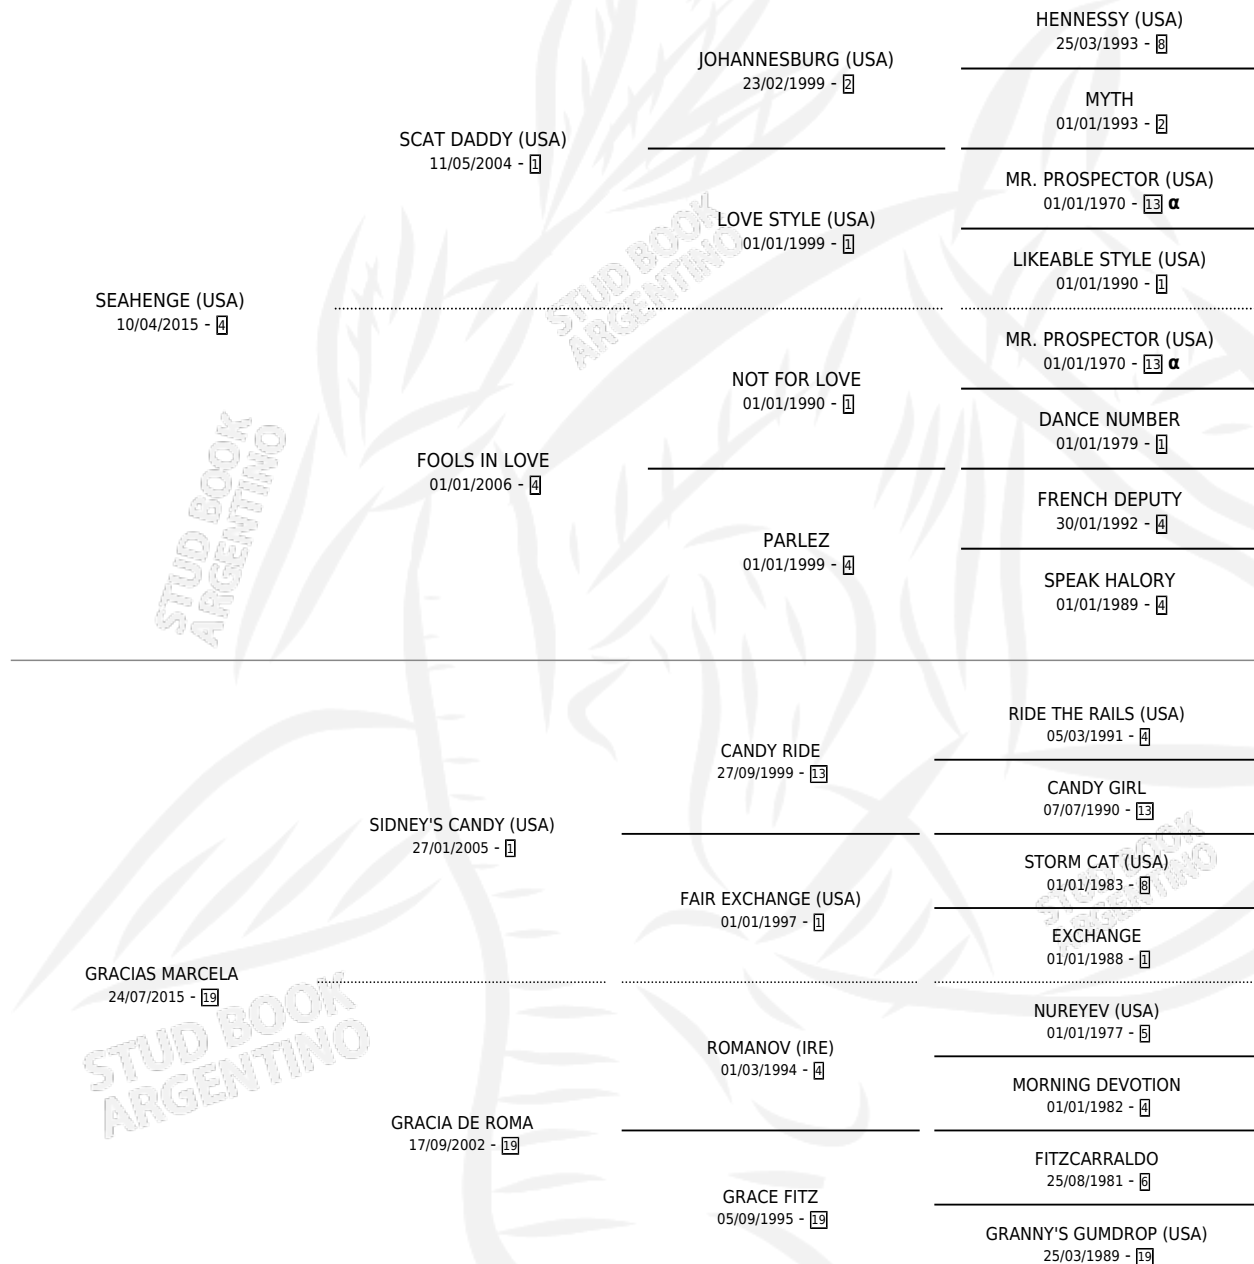

TENES QUE PAGAR

por SEAHENGE (USA) y GRACIAS MARCELA por SIDNEY'S CANDY (USA)

Argentina · Macho · Zaino · SP · 01/08/2023
Familia 19-c · Volumen 45

ESTADO

TIPIFICACIÓN SANGUÍNEA	X
TIPIFICACIÓN POR ADN	✓
PASAPORTE	✓
IDENTIFICACIÓN POR MICROCHIP	✓
REPRODUCTOR	X

Lugar de nacimiento: Ferre
Criador: Mara Ferre S.R.L.

PEDIGREE

INBREEDING : α

TENES QUE PAGAR

Datos oficiales del Stud Book Argentino

Documento generado el 09/05/2026

studbook.org.ar