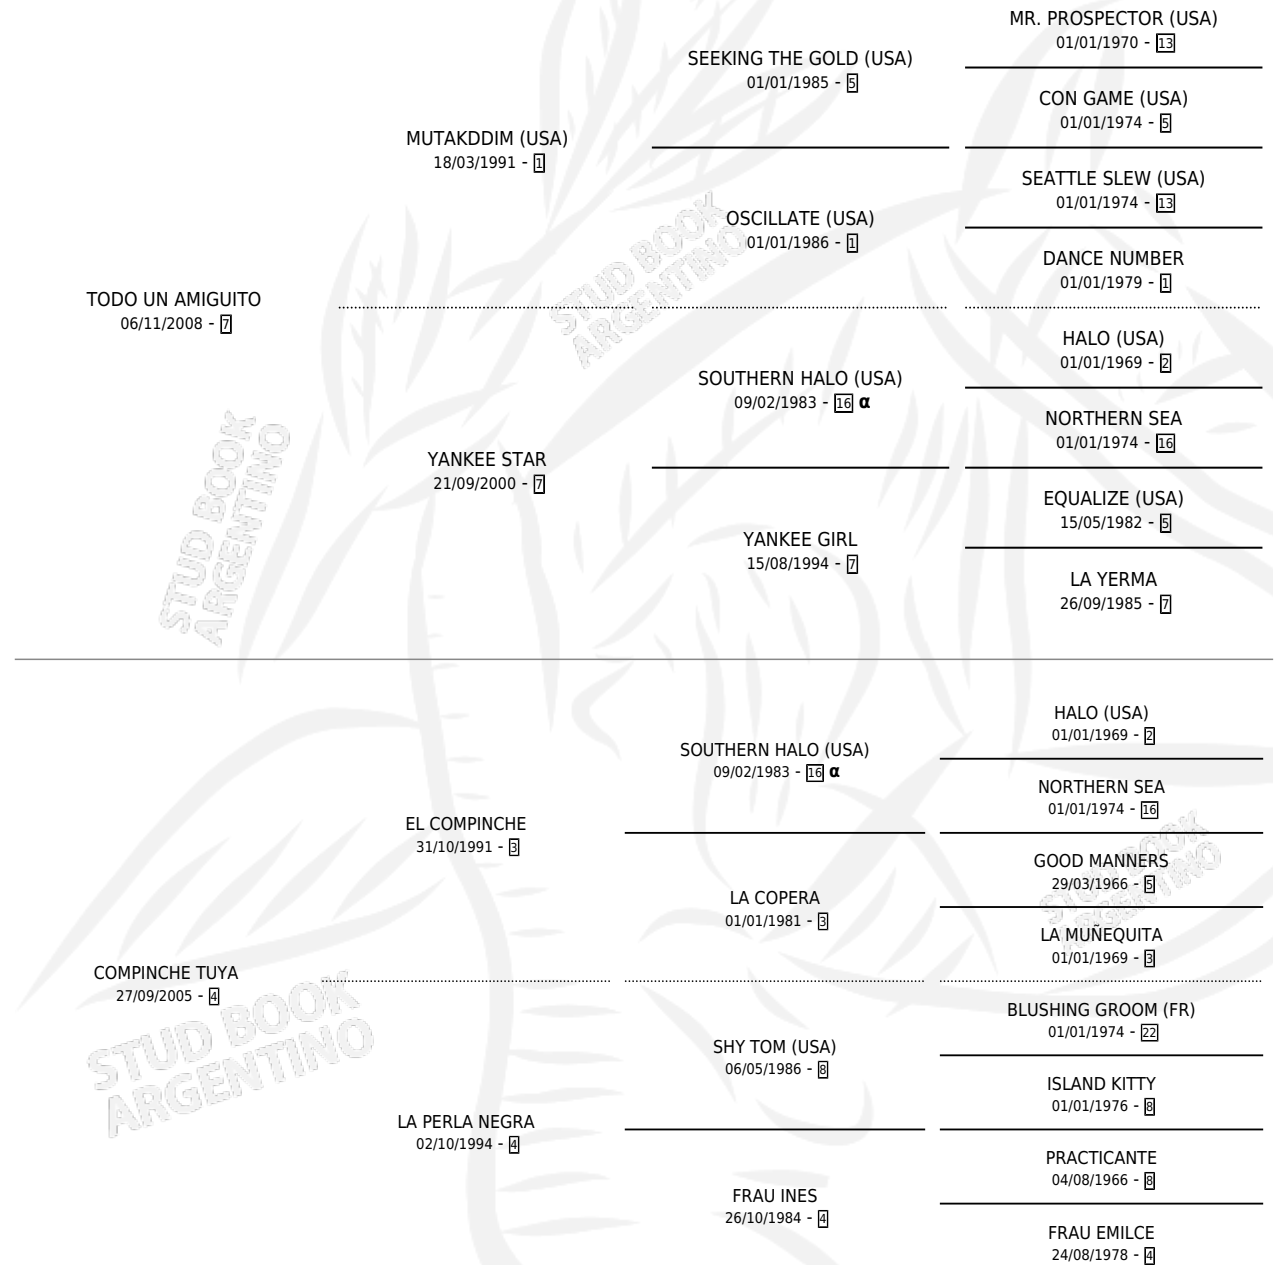

AMIGUITA REBELDE

por **TODO UN AMIGUITO** y **COMPINCHE TUYA** por **EL COMPINCHE**

Argentina · Hembra · Zaino · SP · 20/07/2023
Familia 4-k · Volumen 45

ESTADO

TIPIFICACIÓN SANGUÍNEA	X
TIPIFICACIÓN POR ADN	✓
PASAPORTE	✓
IDENTIFICACIÓN POR MICROCHIP	✓
REPRODUCTOR	X

Lugar de nacimiento: Ldr
Criador: Barbero Juan Antonio

PEDIGREE

INBREEDING : α

AMIGUITA REBELDE

Datos oficiales del Stud Book Argentino

Documento generado el 14/05/2026

studbook.org.ar