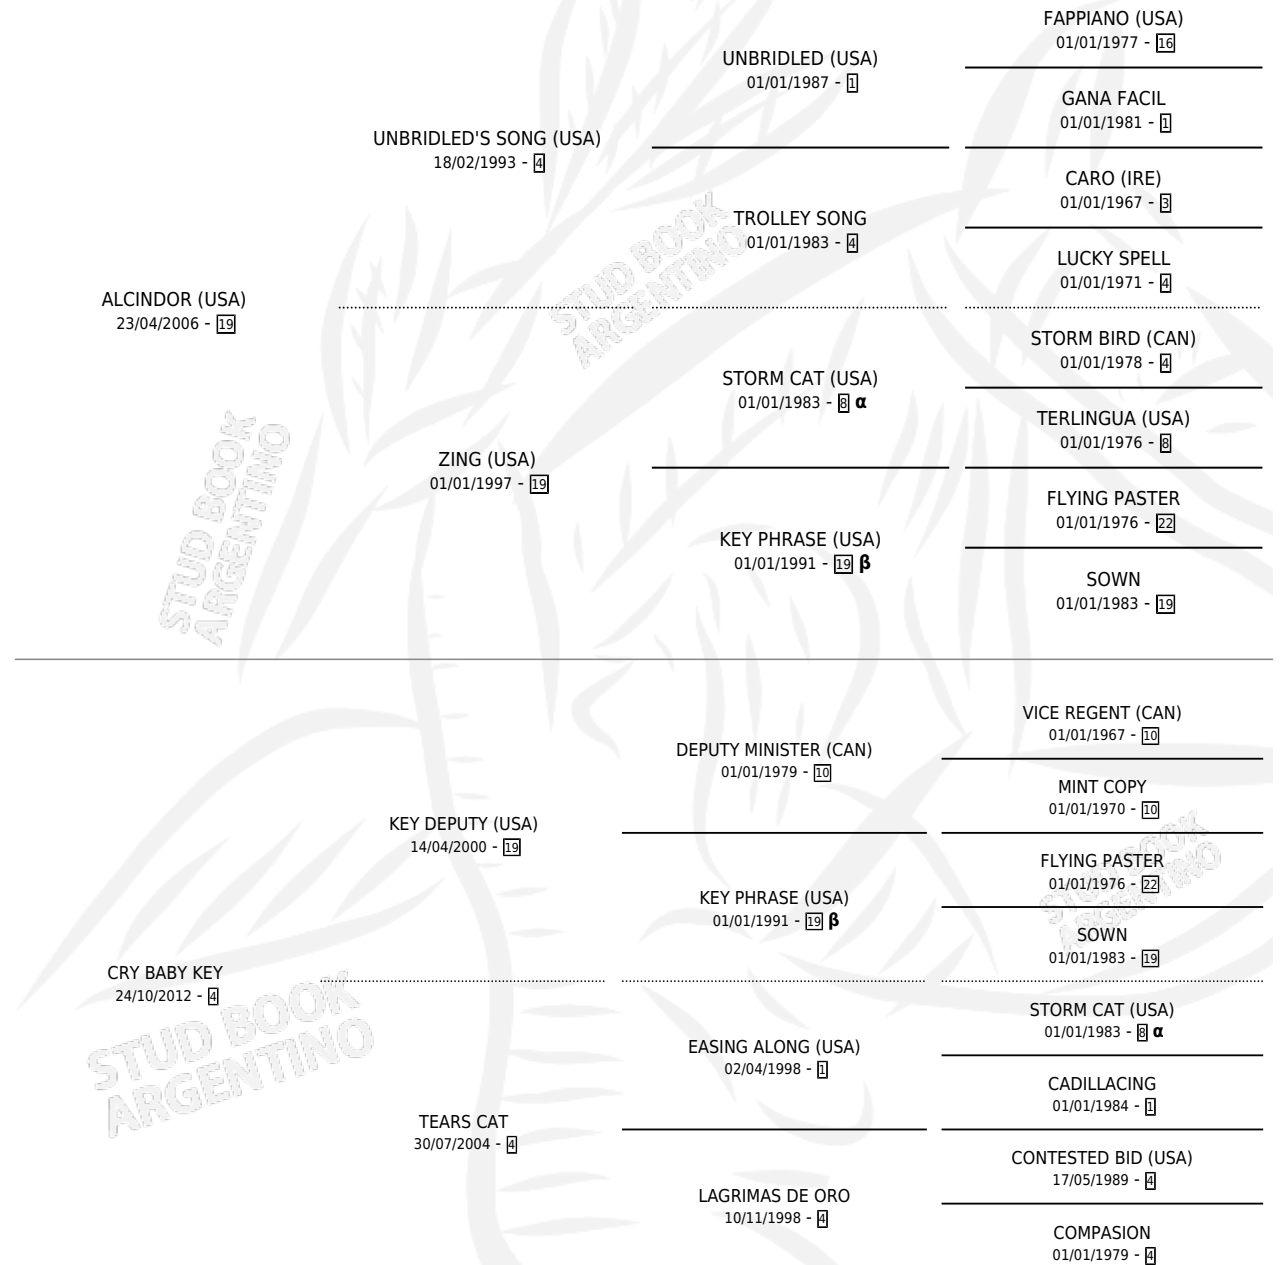

GABY SONG

por **ALCINDOR (USA)** y **CRY BABY KEY** por **KEY DEPUTY (USA)**

Argentina · Hembra · Zaino · SP · 04/08/2023
Familia 4-p · Volumen 45

ESTADO

TIPIFICACIÓN SANGUÍNEA	X
TIPIFICACIÓN POR ADN	X
PASAPORTE	X
IDENTIFICACIÓN POR MICROCHIP	✓
REPRODUCTOR	X

Lugar de nacimiento: El Alfalar
Criador: El Alfalar

PEDIGREE

INBREEDING : α,β

GABY SONG

Datos oficiales del Stud Book Argentino

Documento generado el 09/05/2026

studbook.org.ar