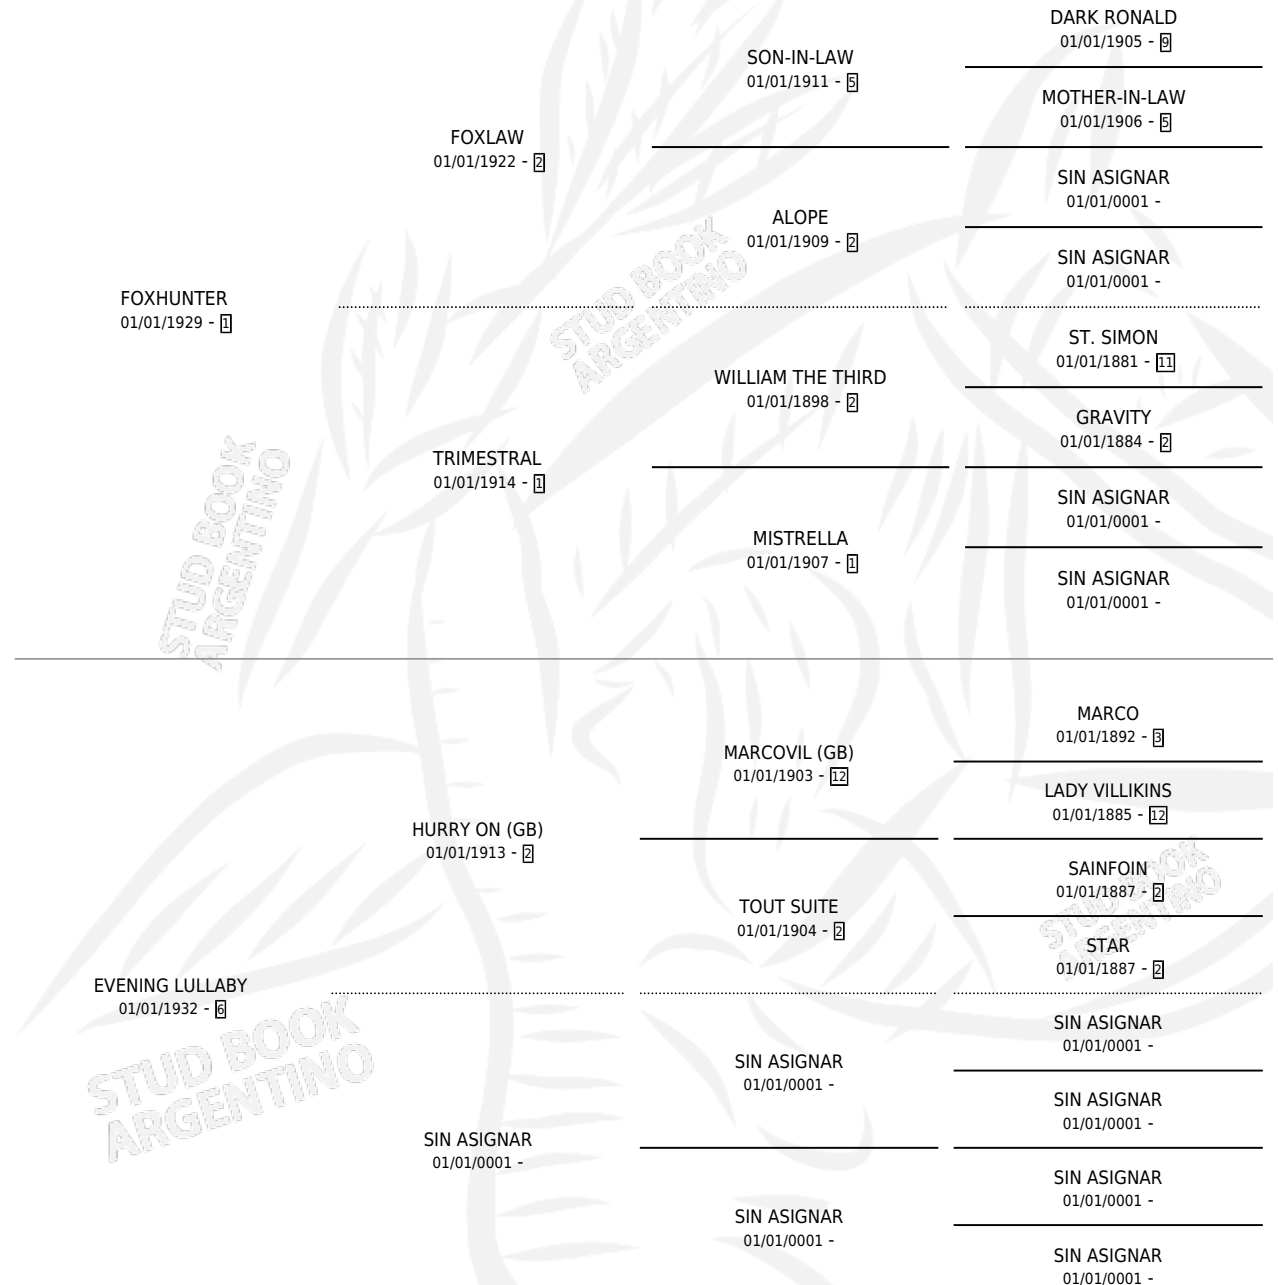

AUBADE

por **FOXHUNTER** y **EVENING LULLABY** por **HURRY ON**
(GB)

Argentina · Hembra · Alazan · SP · 01/01/1948
Familia 6-d · Volumen 20

ESTADO

TIPIFICACIÓN SANGUÍNEA	X
TIPIFICACIÓN POR ADN	X
PASAPORTE	X
IDENTIFICACIÓN POR MICROCHIP	X
REPRODUCTOR	X

Lugar de nacimiento: Campo particular

Criador: Sin dato

~

HIJOS

	MACHOS	HEMBRAS
3 NACIERON	1	2
SIN ACTUACIONES		

PEDIGREE