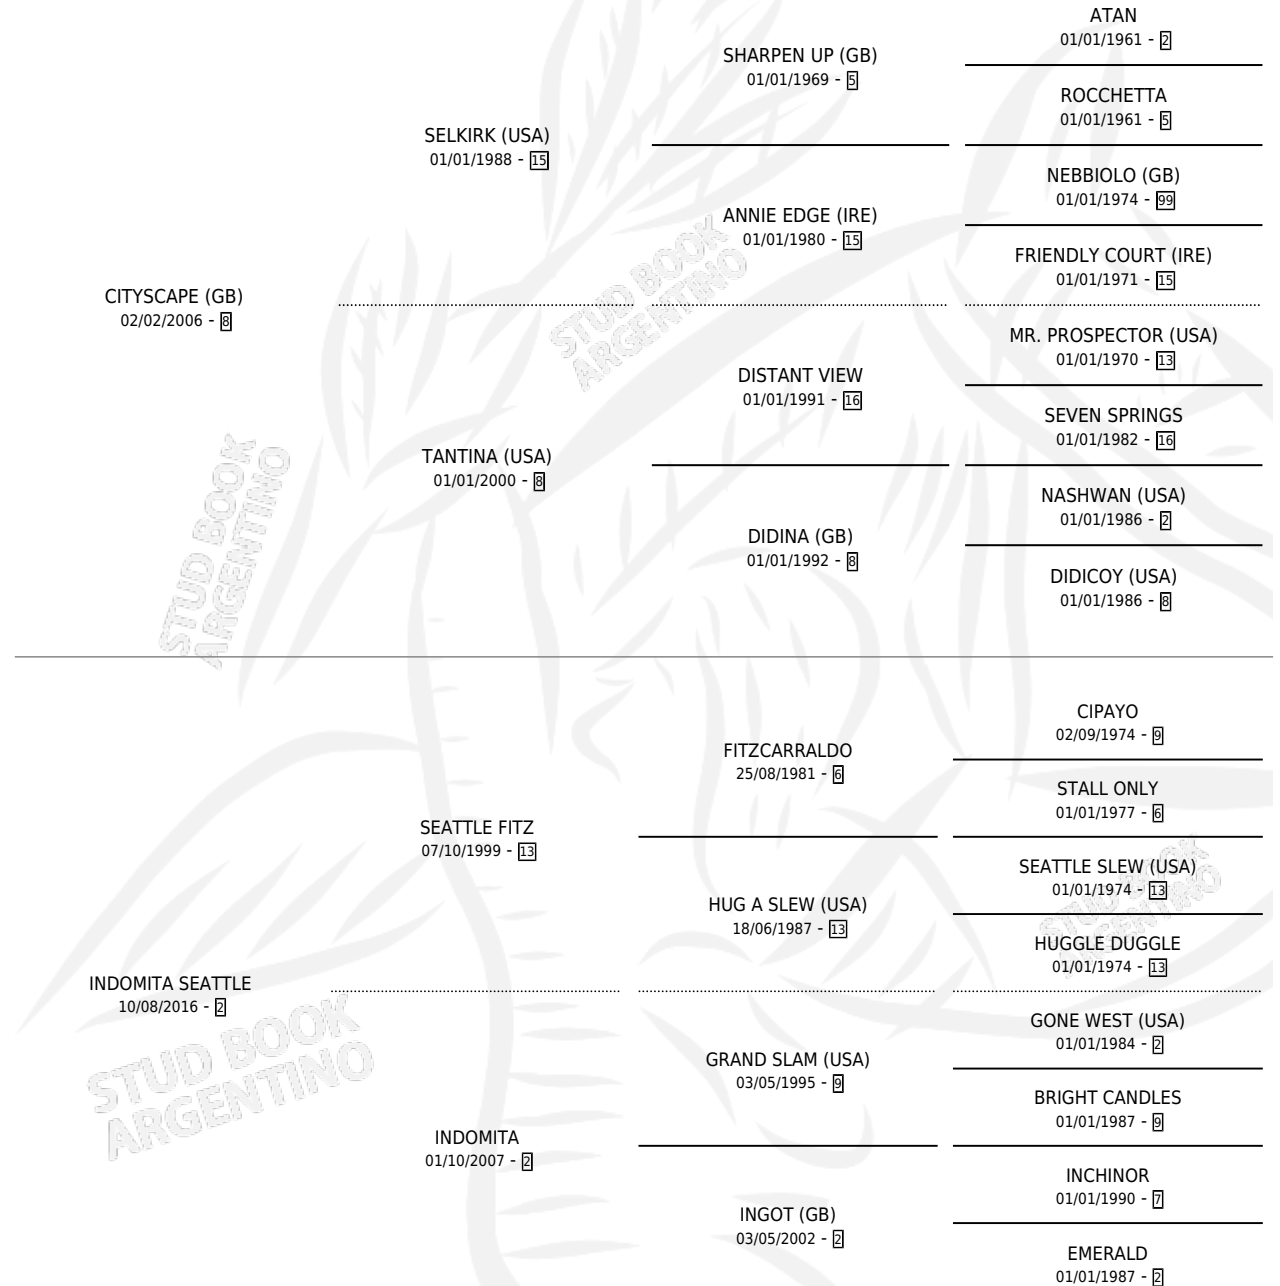

INDA CITY

por CITYSCAPE (GB) y INDOMITA SEATTLE por SEATTLE FITZ

Argentina · Hembra · Alazan · SP · 08/07/2023
Familia 2-d · Volumen 45

ESTADO

TIPIFICACIÓN SANGUÍNEA	X
TIPIFICACIÓN POR ADN	✓
PASAPORTE	✓
IDENTIFICACIÓN POR MICROCHIP	✓
REPRODUCTOR	X

Lugar de nacimiento: Firmamento

Criador: Firmamento

PEDIGREE

INDA CITY

Datos oficiales del Stud Book Argentino

Documento generado el 15/05/2026

studbook.org.ar