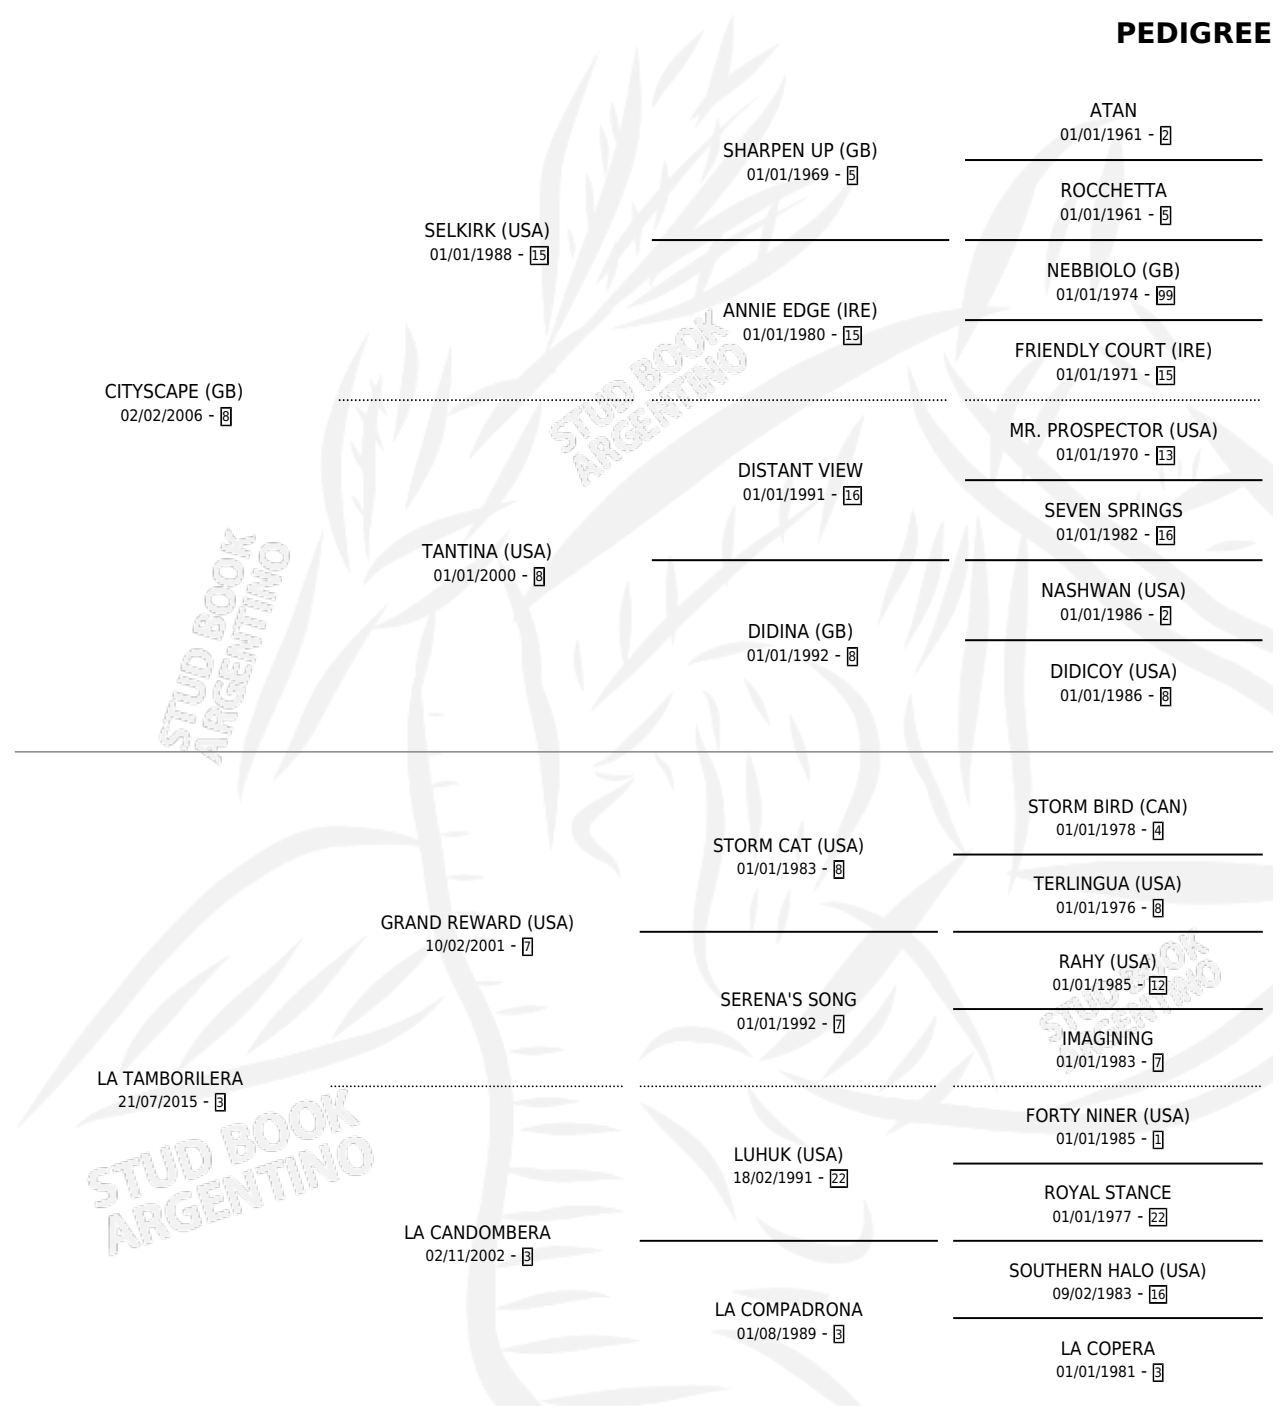

LATAM CITY

por CITYSCAPE (GB) y LA TAMBORILERA por GRAND REWARD (USA)

Argentina · Hembra · Alazan · SP · 15/07/2023
Familia 3-h · Volumen 45

ESTADO

TIPIFICACIÓN SANGUÍNEA	X
TIPIFICACIÓN POR ADN	✓
PASAPORTE	✓
IDENTIFICACIÓN POR MICROCHIP	✓
REPRODUCTOR	X

Lugar de nacimiento: Firmamento

Criador: Firmamento

PEDIGREE

LATAM CITY

Datos oficiales del Stud Book Argentino

Documento generado el 12/05/2026

studbook.org.ar