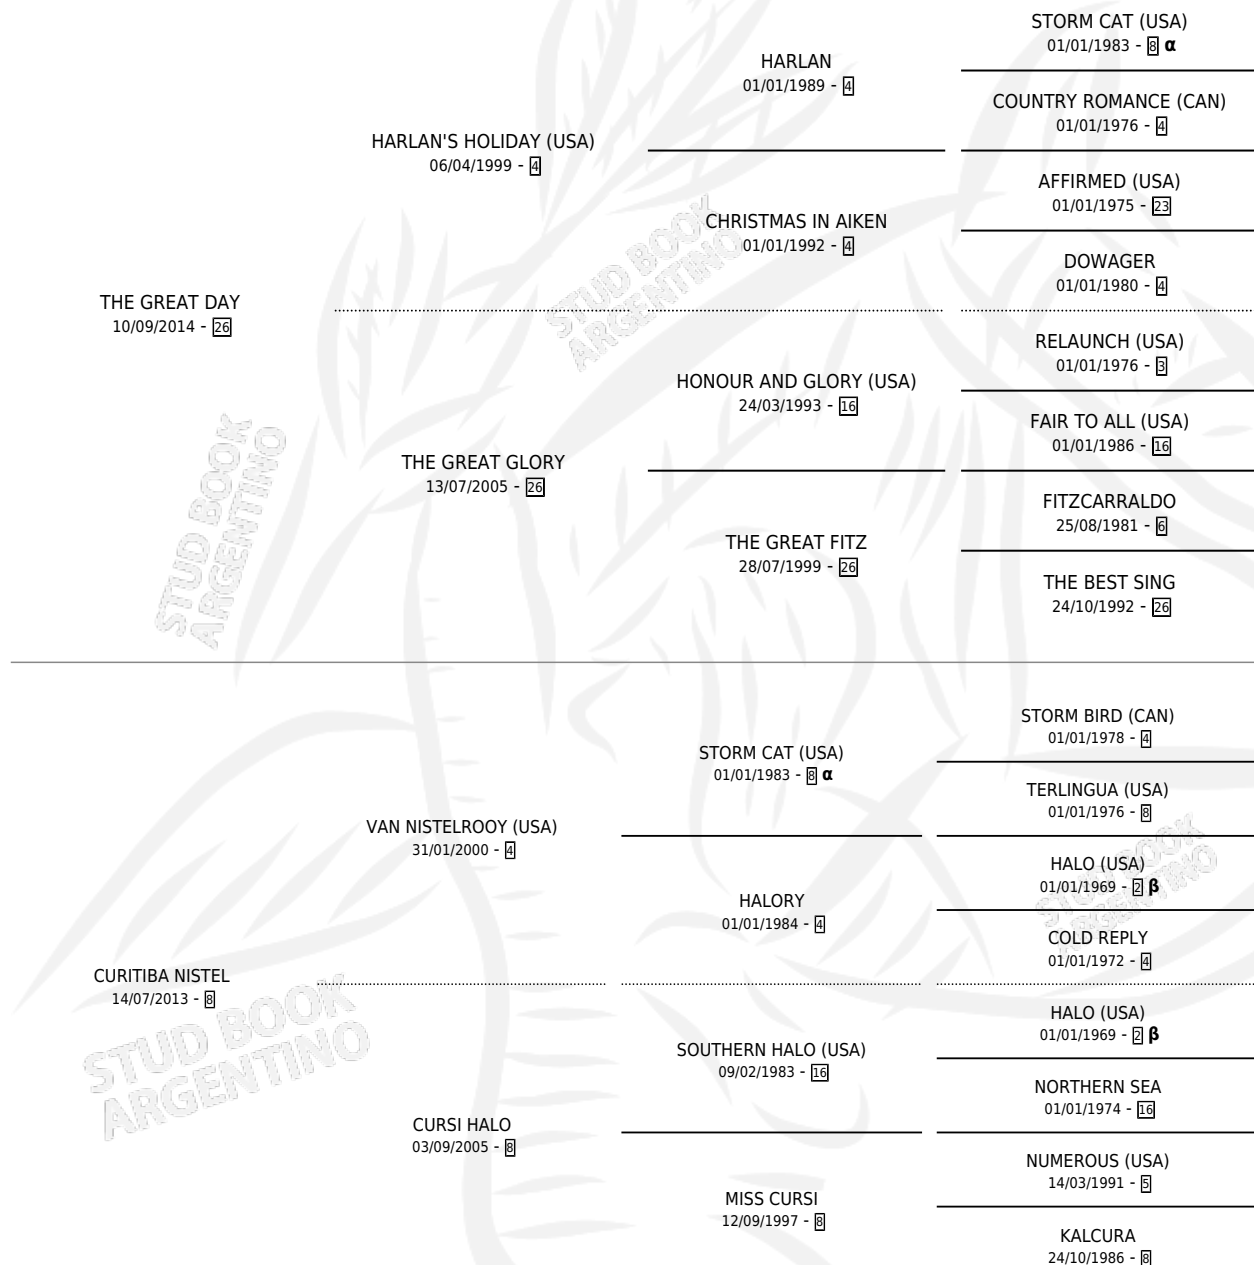

THE GREAT CURT

por THE GREAT DAY y CURITIBA NISTEL por VAN NISTELROOY (USA)

Argentina · Hembra · Zaino · SP · 18/07/2023
Familia 8-f · Volumen 45

ESTADO

TIPIFICACIÓN SANGUÍNEA	X
TIPIFICACIÓN POR ADN	✓
PASAPORTE	✓
IDENTIFICACIÓN POR MICROCHIP	✓
REPRODUCTOR	X

Lugar de nacimiento: Firmamento
Criador: Firmamento

PEDIGREE

INBREEDING : α, β

CAMPAÑA

Solo carreras oficiales de Argentina

POR EDAD

EDAD	CC	1°	2°	3°	4°	5°	NP	CLC	CLG	CLCG1	CLGG1	IMPORTE	GANANCIA / CC
2 AÑOS	2	0	1	1	0	0	0	0	0	0	0	\$3,475,000	\$1,737,500
TOTALES	2	0	1	1	0	0	0	0	0	0	0	\$3,475,000	\$1,737,500
%		0.0%	50.0%	50.0%	0.0%	0.0%	0.0%	0.0%	0.0%	0.0%	0.0%		

Placés en Palermo y San Isidro en 2 carreras disputadas.

POR DISTANCIA

HIPODROMO	CC	1°	2°	3°	4°	5°	NP	CLC	CLG	CLCG1	CLGG1	IMPORTE
PALERMO	1	0	1	0	0	0	0	0	0	0	0	\$2,275,000
1200 MTS	1	0	1	0	0	0	0	0	0	0	0	\$2,275,000
SAN ISIDRO	1	0	0	1	0	0	0	0	0	0	0	\$1,200,000
1200 MTS	1	0	0	1	0	0	0	0	0	0	0	\$1,200,000