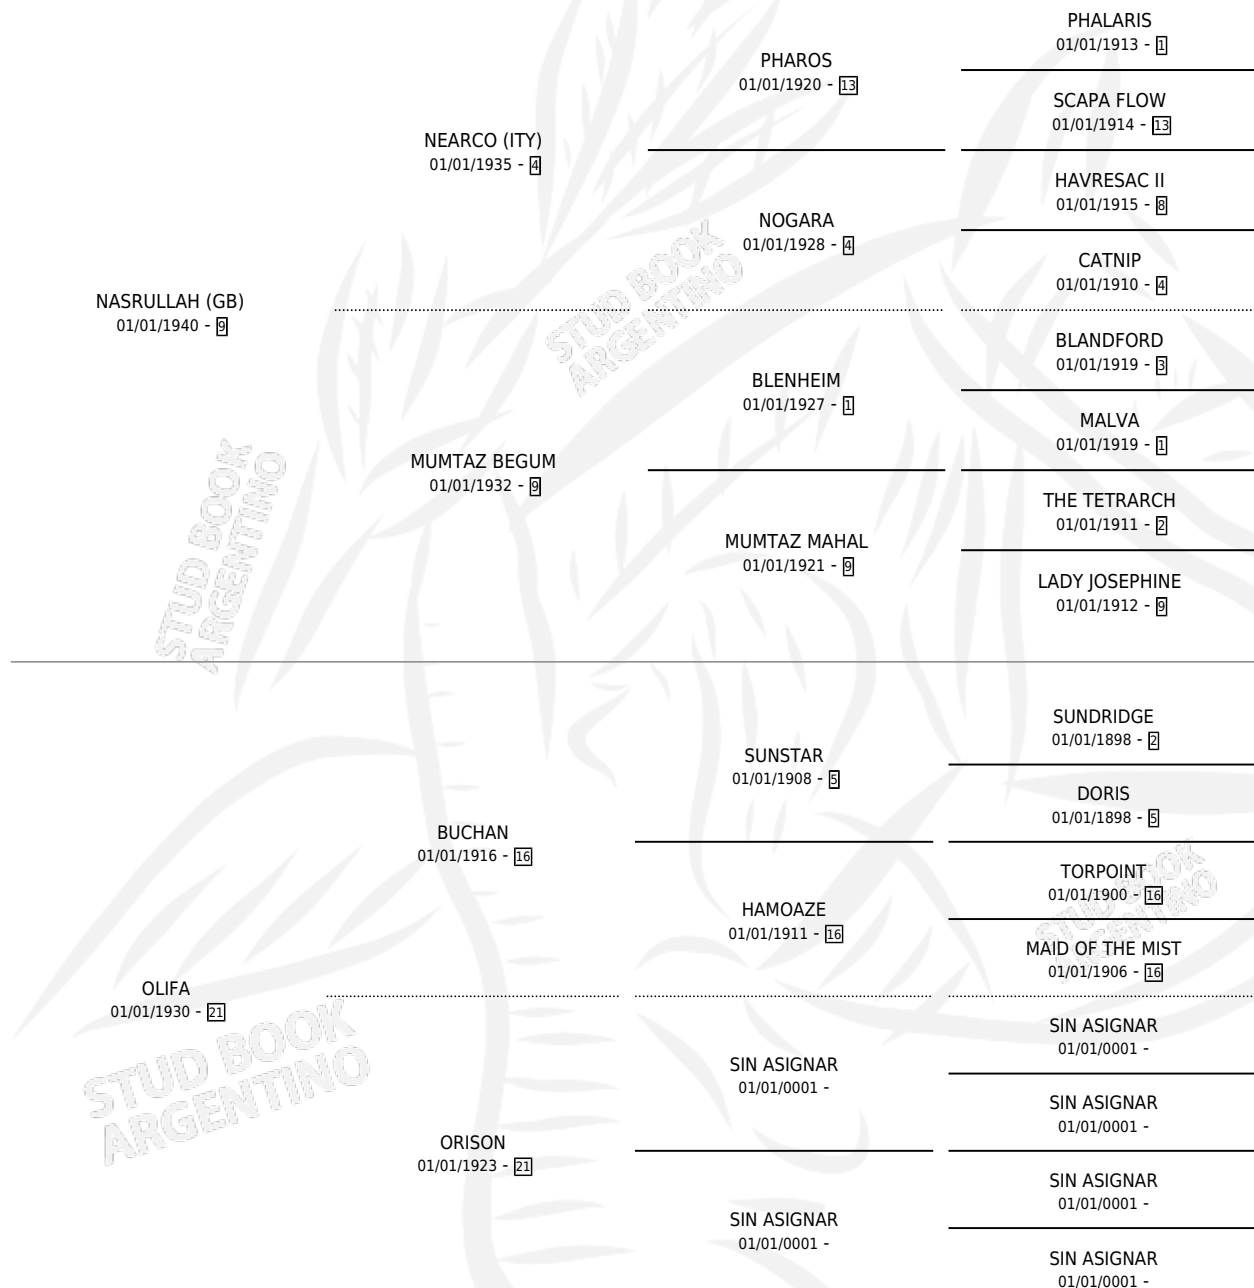

NUVOLARI

por **NASRULLAH (GB)** y **OLIFA** por **BUCHAN**

Argentina · Macho · Zaino Doradillo · SP · 01/01/1950
Familia 21-a · Volumen 20

ESTADO

TIPIFICACIÓN SANGUÍNEA	X
TIPIFICACIÓN POR ADN	X
PASAPORTE	X
IDENTIFICACIÓN POR MICROCHIP	X
REPRODUCTOR	✓

Lugar de nacimiento: Campo particular

Criador: Sin dato

~

HIJOS

	MACHOS	HEMBRAS
7 NACIERON	4	3

SIN ACTUACIONES

PEDIGREE

SERVICIOS PADRILLO