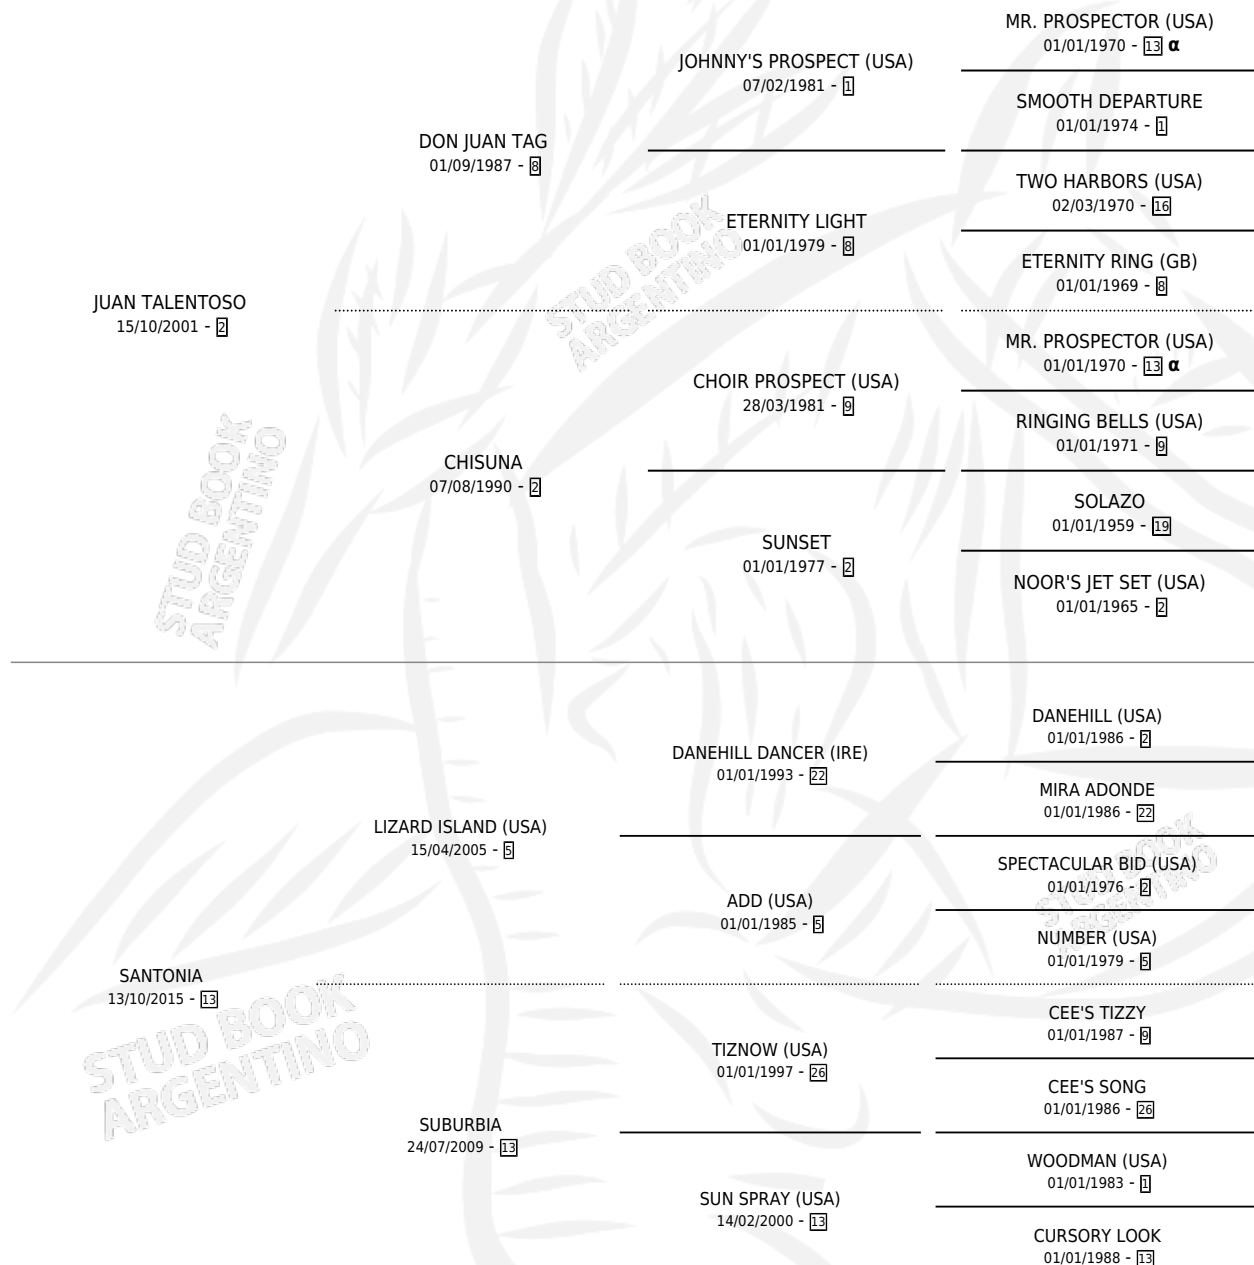

APOCALIPTO

por **JUAN TALENOSO** y **SANTONIA** por **LIZARD ISLAND**
(USA)

Argentina · Macho · Zaino Negro · SP · 20/09/2020
Familia 13-b · Volumen 44

ESTADO

TIPIFICACIÓN SANGUÍNEA	X
TIPIFICACIÓN POR ADN	✓
PASAPORTE	✓
IDENTIFICACIÓN POR MICROCHIP	✓
REPRODUCTOR	X

Lugar de nacimiento: Campo particular
Criador: Moronta Ricardo

PEDIGREE

INBREEDING : α

CAMPAÑA

Solo carreras oficiales de Argentina

POR EDAD

EDAD	CC	1°	2°	3°	4°	5°	NP	CLC	CLG	CLCG1	CLGG1	IMPORTE	GANANCIA / CC
5 AÑOS	3	0	0	0	1	0	2	0	0	0	0	\$579,000	\$193,000
TOTALES	3	0	0	0	1	0	2	0	0	0	0	\$579,000	\$193,000
%		0.0%	0.0%	0.0%	33.3%	0.0%	66.7%	0.0%	0.0%	0.0%	0.0%		