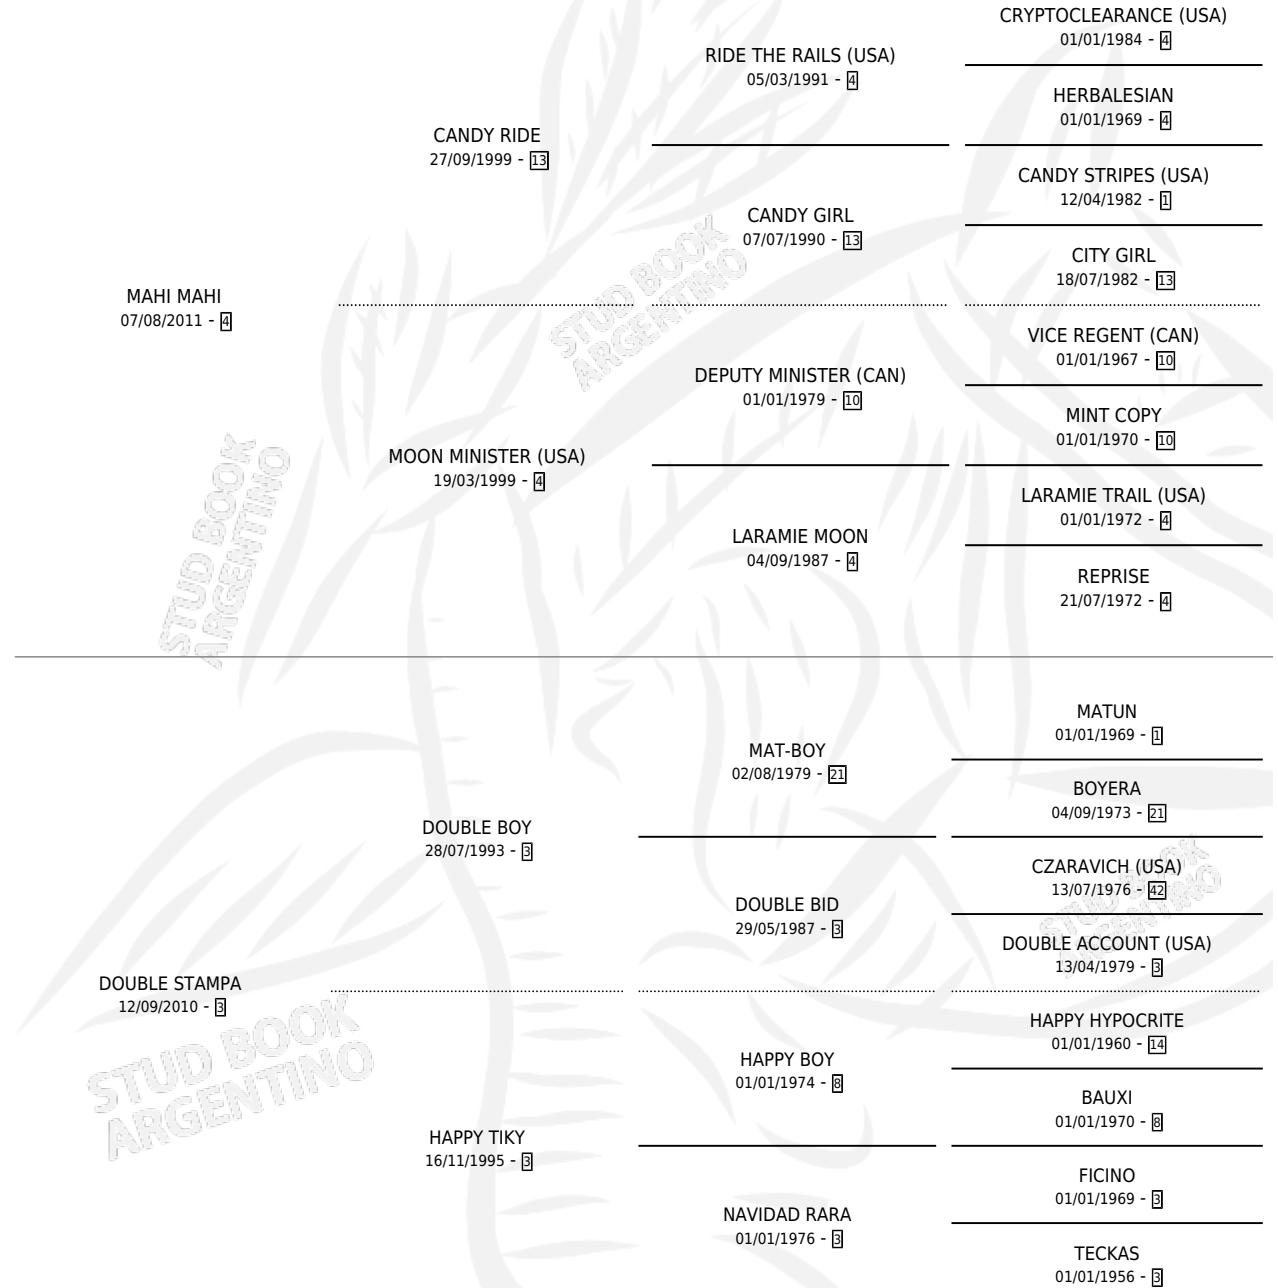

CANDY STAMPA

por MAHI MAHI y DOUBLE STAMPA por DOUBLE BOY

Argentina · Hembra · Alazan · SP · 20/07/2023
Familia 3-h · Volumen 45

ESTADO

TIPIFICACIÓN SANGUÍNEA	X
TIPIFICACIÓN POR ADN	✓
PASAPORTE	✓
IDENTIFICACIÓN POR MICROCHIP	✓
REPRODUCTOR	X

Lugar de nacimiento: Melipal

Criador: Melipal

PEDIGREE

CAMPAÑA

Solo carreras oficiales de Argentina

POR EDAD

EDAD	CC	1°	2°	3°	4°	5°	NP	CLC	CLG	CLCG1	CLGG1	IMPORTE	GANANCIA / CC
2 AÑOS	5	0	0	2	0	0	3	0	0	0	0	\$2,682,600	\$536,520
TOTALES	5	0	0	2	0	0	3	0	0	0	0	\$2,682,600	\$536,520
%		0.0%	0.0%	40.0%	0.0%	0.0%	60.0%	0.0%	0.0%	0.0%	0.0%		

Placés en La Plata en 5 carreras disputadas.

POR DISTANCIA

HIPODROMO	CC	1°	2°	3°	4°	5°	NP	CLC	CLG	CLCG1	CLGG1	IMPORTE
LA PLATA	5	0	0	2	0	0	3	0	0	0	0	\$2,682,600
1100 MTS	1	0	0	0	0	0	1	0	0	0	0	\$98,200
1200 MTS	2	0	0	2	0	0	0	0	0	0	0	\$1,988,000
1000 MTS	2	0	0	0	0	0	2	0	0	0	0	\$596,400