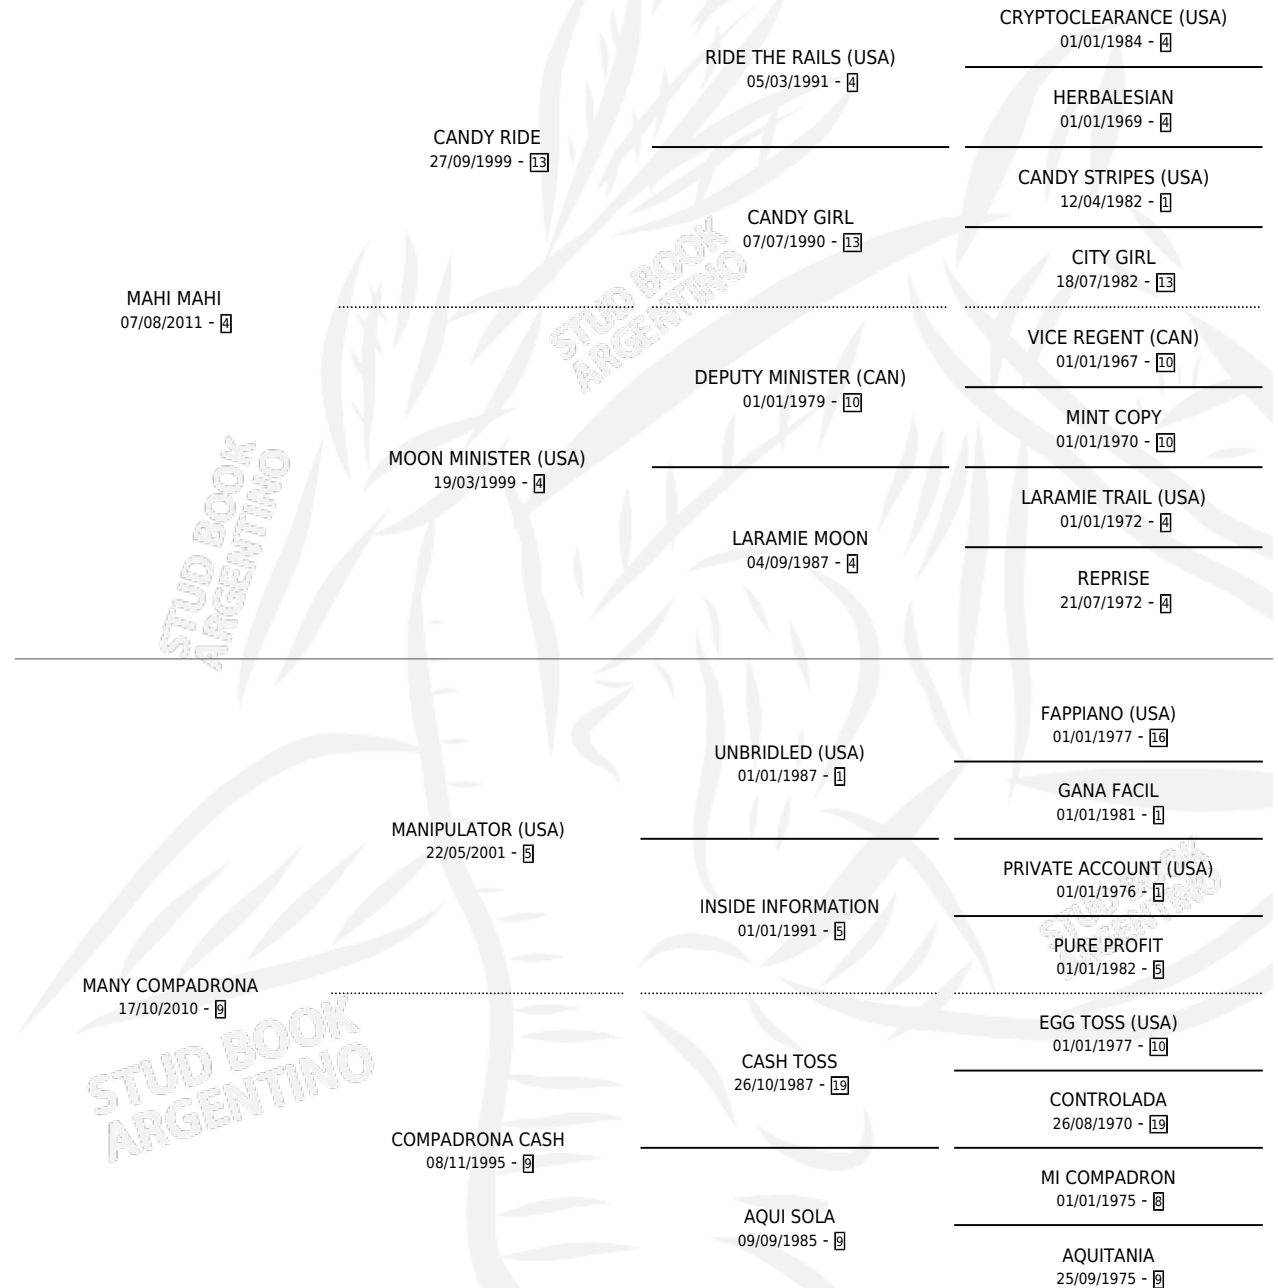

CANDY COMPADRONA

por MAHI MAHI y MANY COMPADRONA por
MANIPULATOR (USA)

Argentina · Hembra · Zaino · SP · 24/07/2023
Familia 9 · Volumen 45

ESTADO

TIPIFICACIÓN SANGUÍNEA	X
TIPIFICACIÓN POR ADN	✓
PASAPORTE	✓
IDENTIFICACIÓN POR MICROCHIP	✓
REPRODUCTOR	X

Lugar de nacimiento: Melipal
Criador: Melipal

PEDIGREE