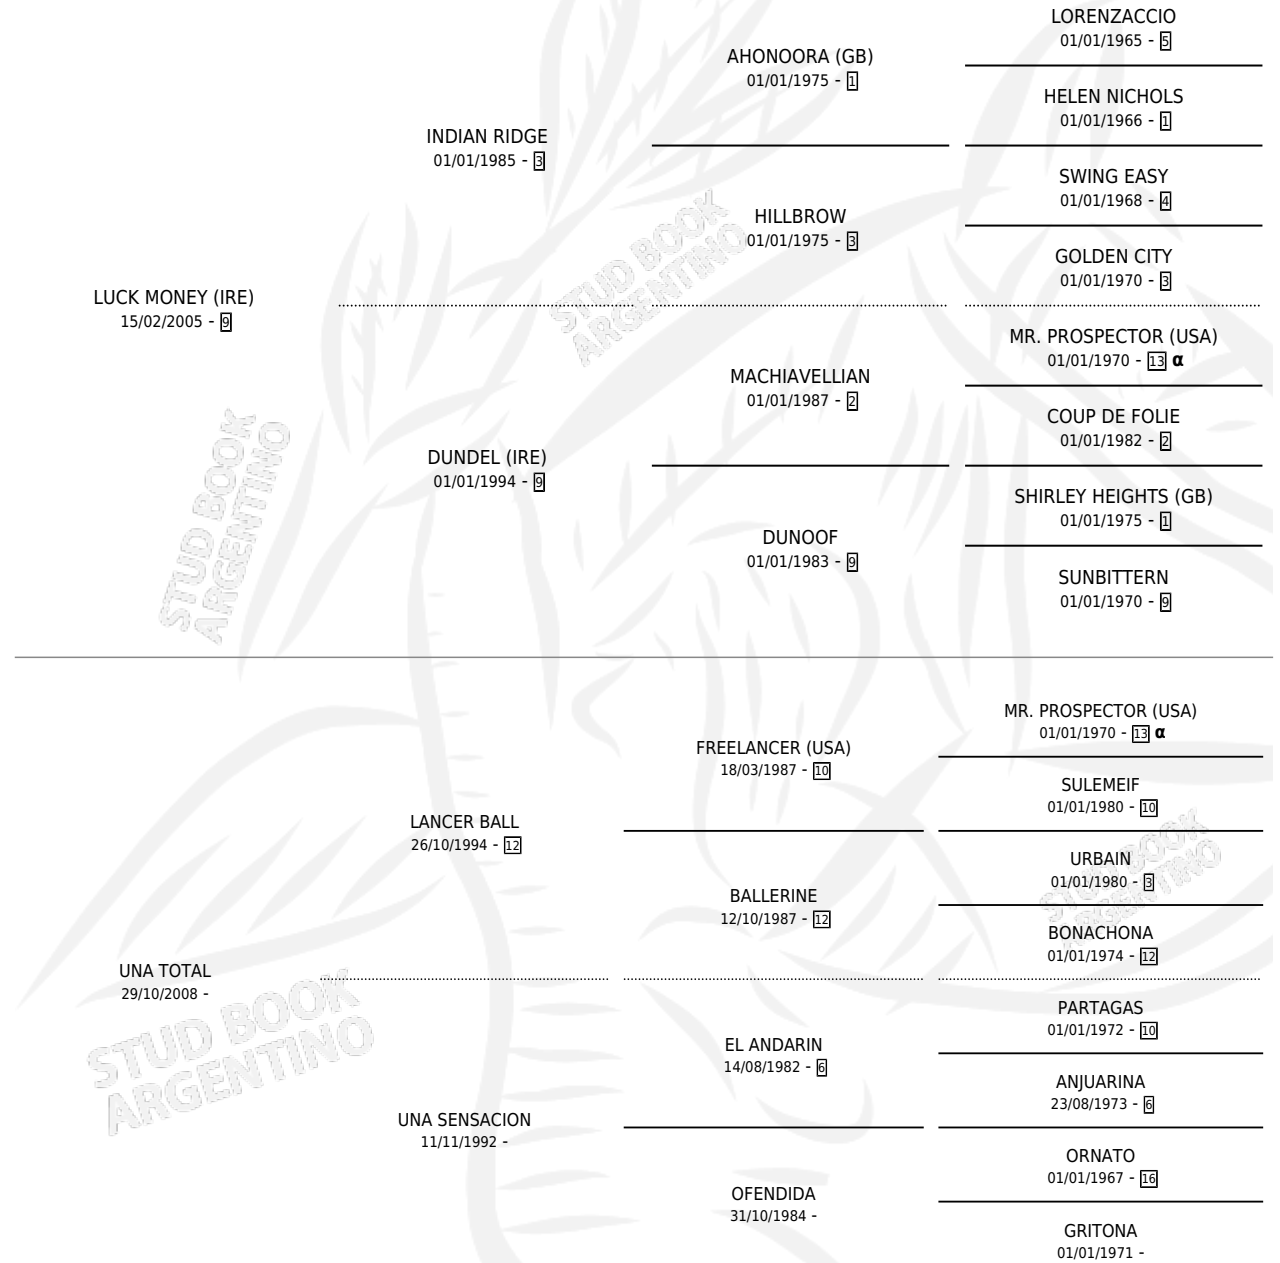

BRAVA SORELLA

por LUCK MONEY (IRE) y UNA TOTAL por LANCER BALL

Argentina · Hembra · Alazan · SP · 17/07/2023
Familia · Volumen 45

ESTADO

TIPIFICACIÓN SANGUÍNEA	X
TIPIFICACIÓN POR ADN	✓
PASAPORTE	✓
IDENTIFICACIÓN POR MICROCHIP	✓
REPRODUCTOR	X

Lugar de nacimiento: Luna Nueva

Criador: Luna Nueva

PEDIGREE

INBREEDING : α

BRAVA SORELLA

Datos oficiales del Stud Book Argentino

Documento generado el 15/05/2026

studbook.org.ar