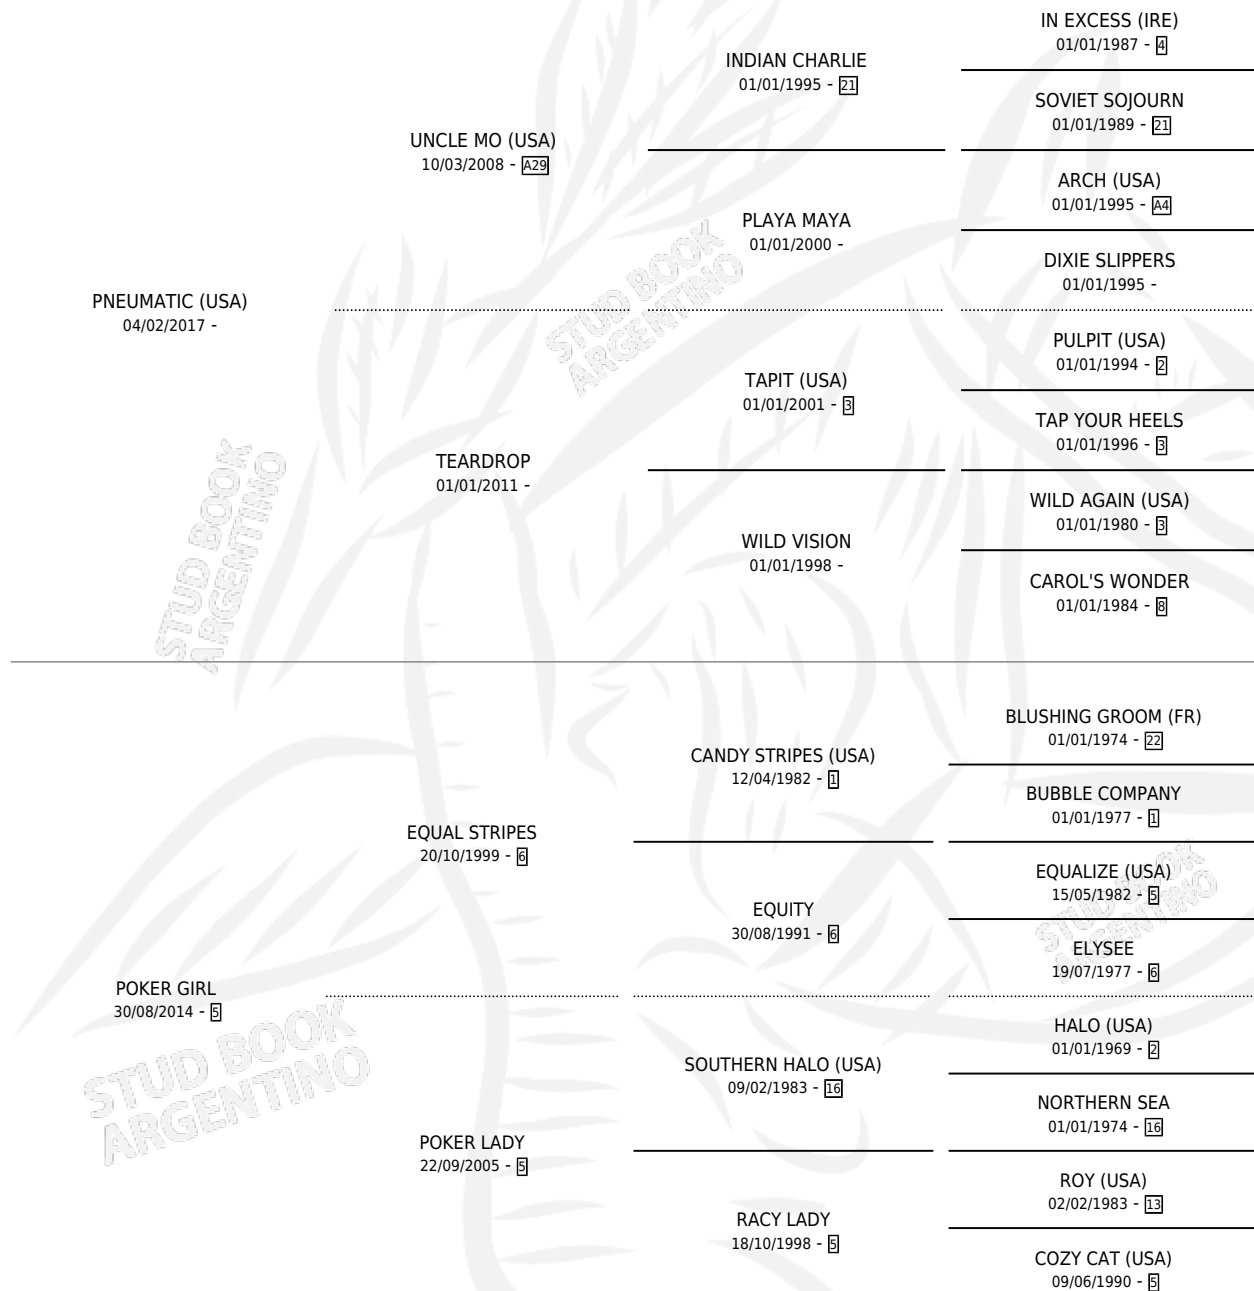

POKER CARD

por PNEUMATIC (USA) y POKER GIRL por EQUAL STRIPES

Argentina · Hembra · Zaino · SP · 04/07/2023
Familia 5-j · Volumen 45

ESTADO

TIPIFICACIÓN SANGUÍNEA	X
TIPIFICACIÓN POR ADN	✓
PASAPORTE	✓
IDENTIFICACIÓN POR MICROCHIP	✓
REPRODUCTOR	X

Lugar de nacimiento: Abolengo

Criador: Abolengo

PEDIGREE

POKER CARD

Datos oficiales del Stud Book Argentino

Documento generado el 15/05/2026

studbook.org.ar