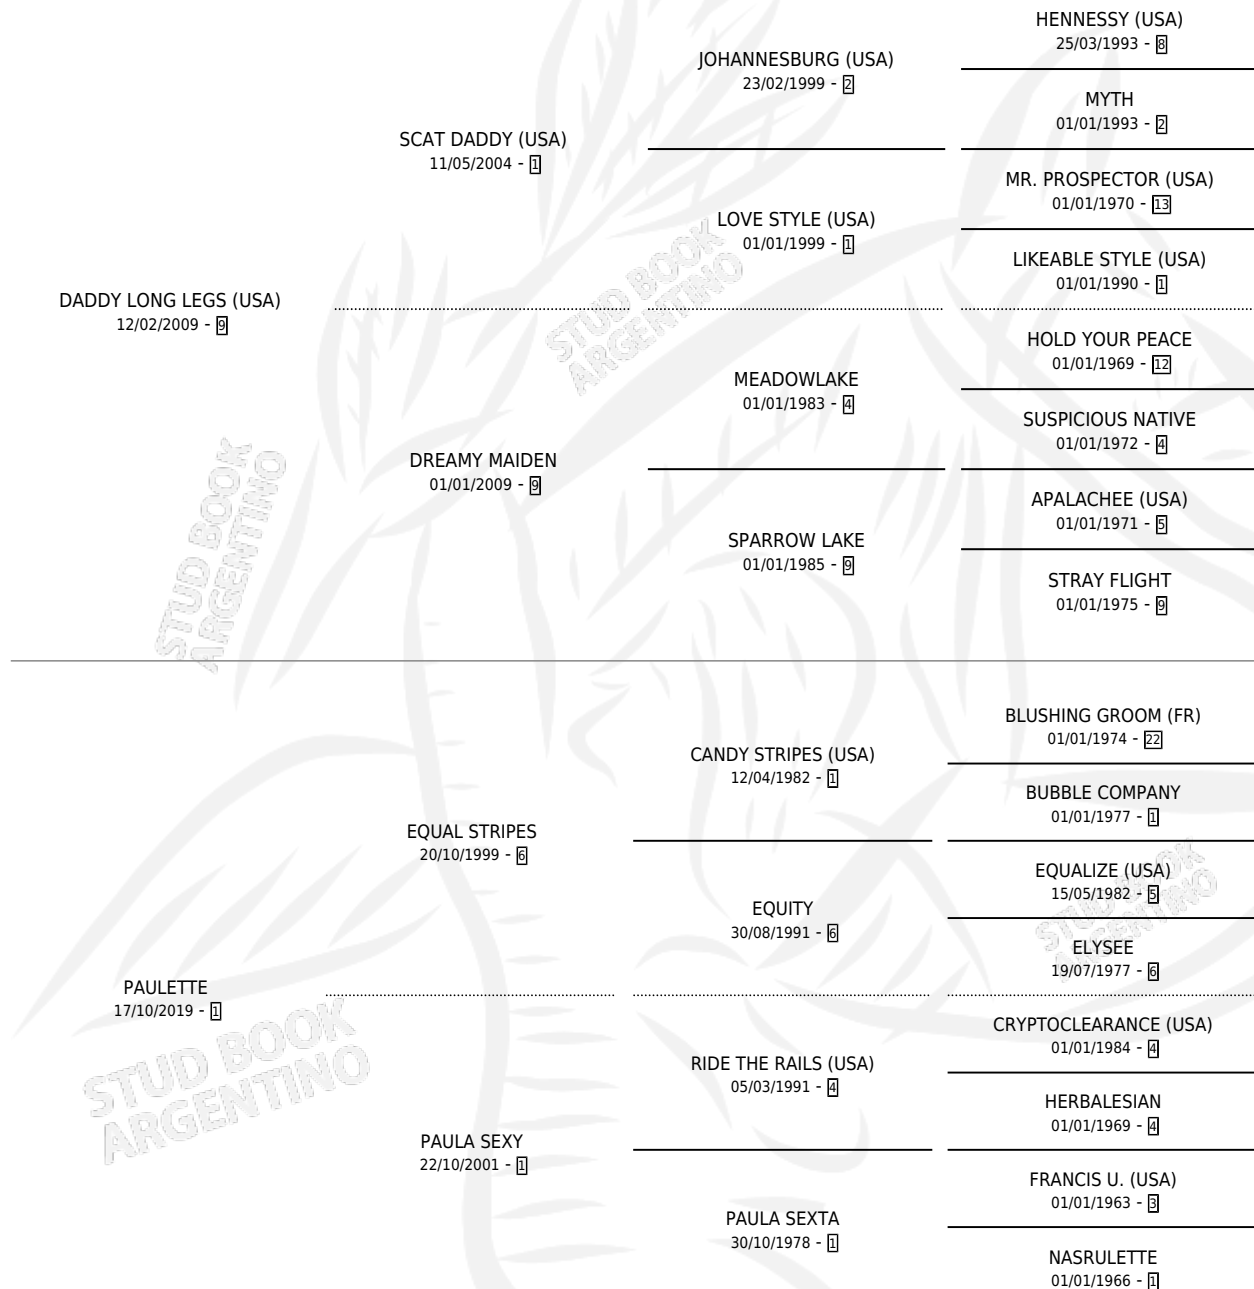

PAULEY

por **DADDY LONG LEGS (USA)** y **PAULETTE** por **EQUAL STRIPES**

Argentina · Macho · Zaino · SP · 09/07/2023
Familia 1-n · Volumen 45

ESTADO

TIPIFICACIÓN SANGUÍNEA	X
TIPIFICACIÓN POR ADN	✓
PASAPORTE	✓
IDENTIFICACIÓN POR MICROCHIP	✓
REPRODUCTOR	X

Lugar de nacimiento: Abolengo
Criador: Abolengo

PEDIGREE

PAULEY

Datos oficiales del Stud Book Argentino

Documento generado el 05/05/2026

studbook.org.ar