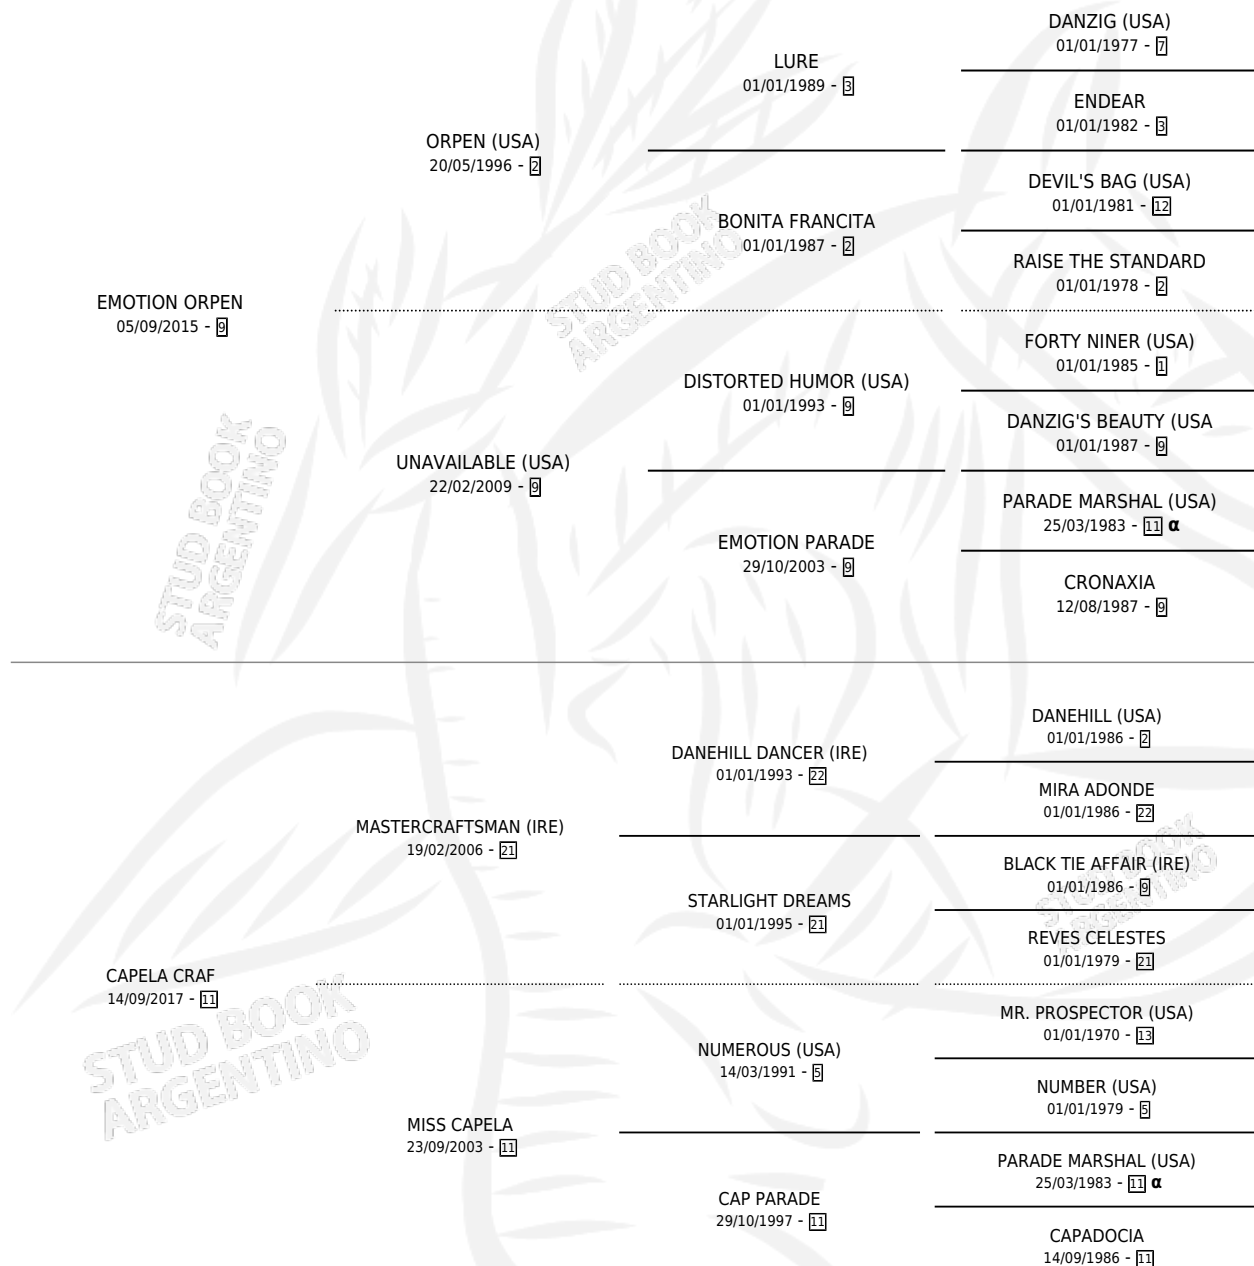

EMOTION CAP

por **EMOTION ORPEN** y **CAPELA CRAF** por
MASTERCRAFTSMAN (IRE)

Argentina · Hembra · Alazan · SP · 19/07/2023
Familia 11-a · Volumen 45

ESTADO

TIPIFICACIÓN SANGUÍNEA	X
TIPIFICACIÓN POR ADN	✓
PASAPORTE	✓
IDENTIFICACIÓN POR MICROCHIP	✓
REPRODUCTOR	X

Lugar de nacimiento: Firmamento

Criador: Firmamento

PEDIGREE

INBREEDING : α

EMOTION CAP

Datos oficiales del Stud Book Argentino

Documento generado el 05/05/2026

studbook.org.ar