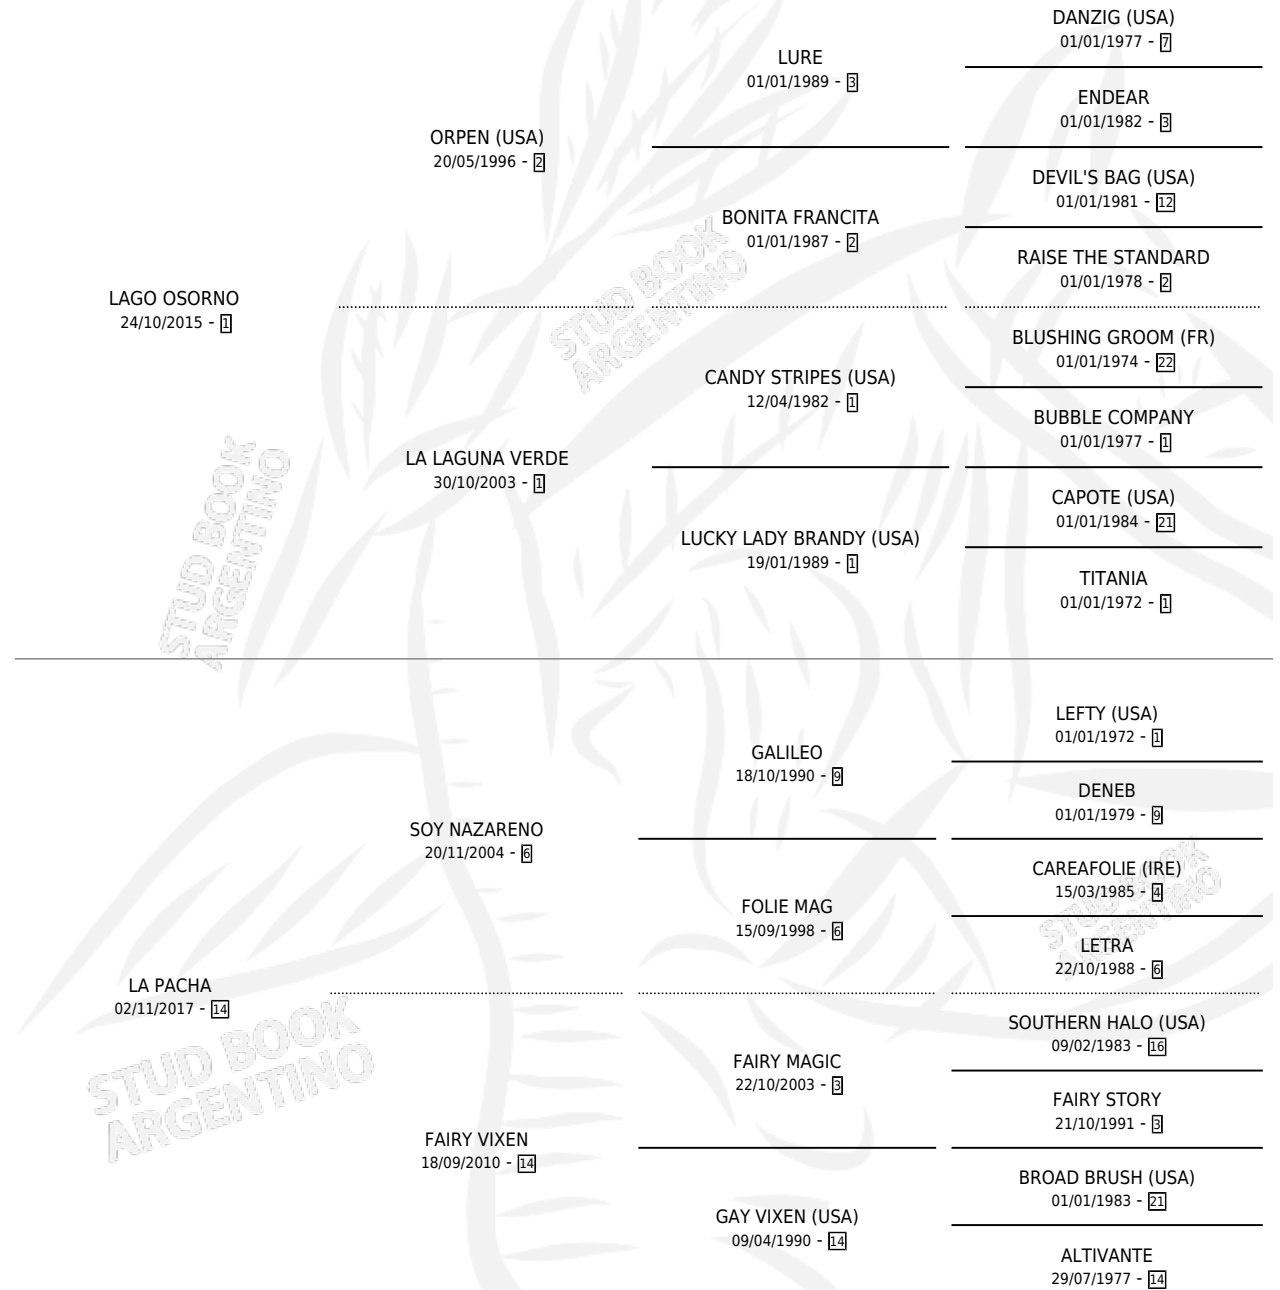

MALMIRADO

por LAGO OSORNO y LA PACHA por SOY NAZARENO

Argentina · Macho · Alazan · SP · 20/07/2023
Familia 14-a · Volumen 45

ESTADO

TIPIFICACIÓN SANGUÍNEA	X
TIPIFICACIÓN POR ADN	✓
PASAPORTE	✓
IDENTIFICACIÓN POR MICROCHIP	✓
REPRODUCTOR	X

Lugar de nacimiento: Campo particular

Criador: Soldad Juan Jose

PEDIGREE

MALMIRADO

Datos oficiales del Stud Book Argentino

Documento generado el 02/05/2026

studbook.org.ar