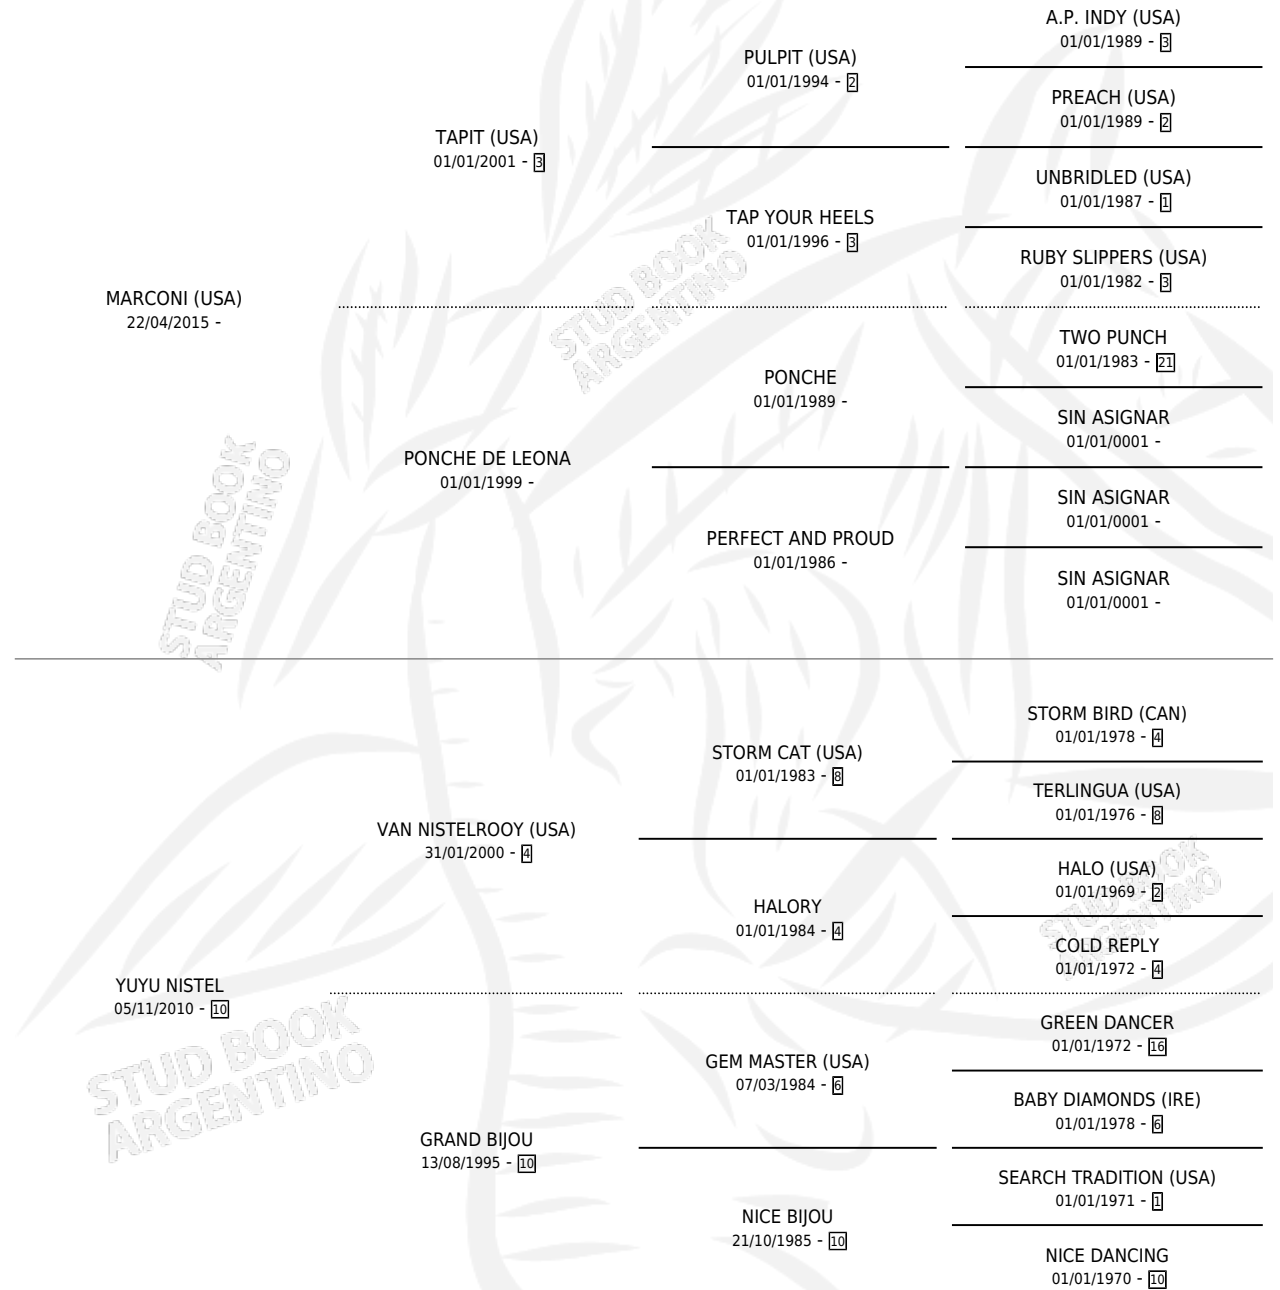

CONI VEDETTE

por **MARCONI (USA)** y **YUYU NISTEL** por **VAN NISTELROOY (USA)**

Argentina · Hembra · Tordillo · SP · 30/07/2023
Familia 10 · Volumen 45

ESTADO

TIPIFICACIÓN SANGUÍNEA	X
TIPIFICACIÓN POR ADN	✓
PASAPORTE	✓
IDENTIFICACIÓN POR MICROCHIP	✓
REPRODUCTOR	X

Lugar de nacimiento: La Generacion

Criador: La Generacion

PEDIGREE

CONI VEDETTE

Datos oficiales del Stud Book Argentino

Documento generado el 26/04/2026

studbook.org.ar