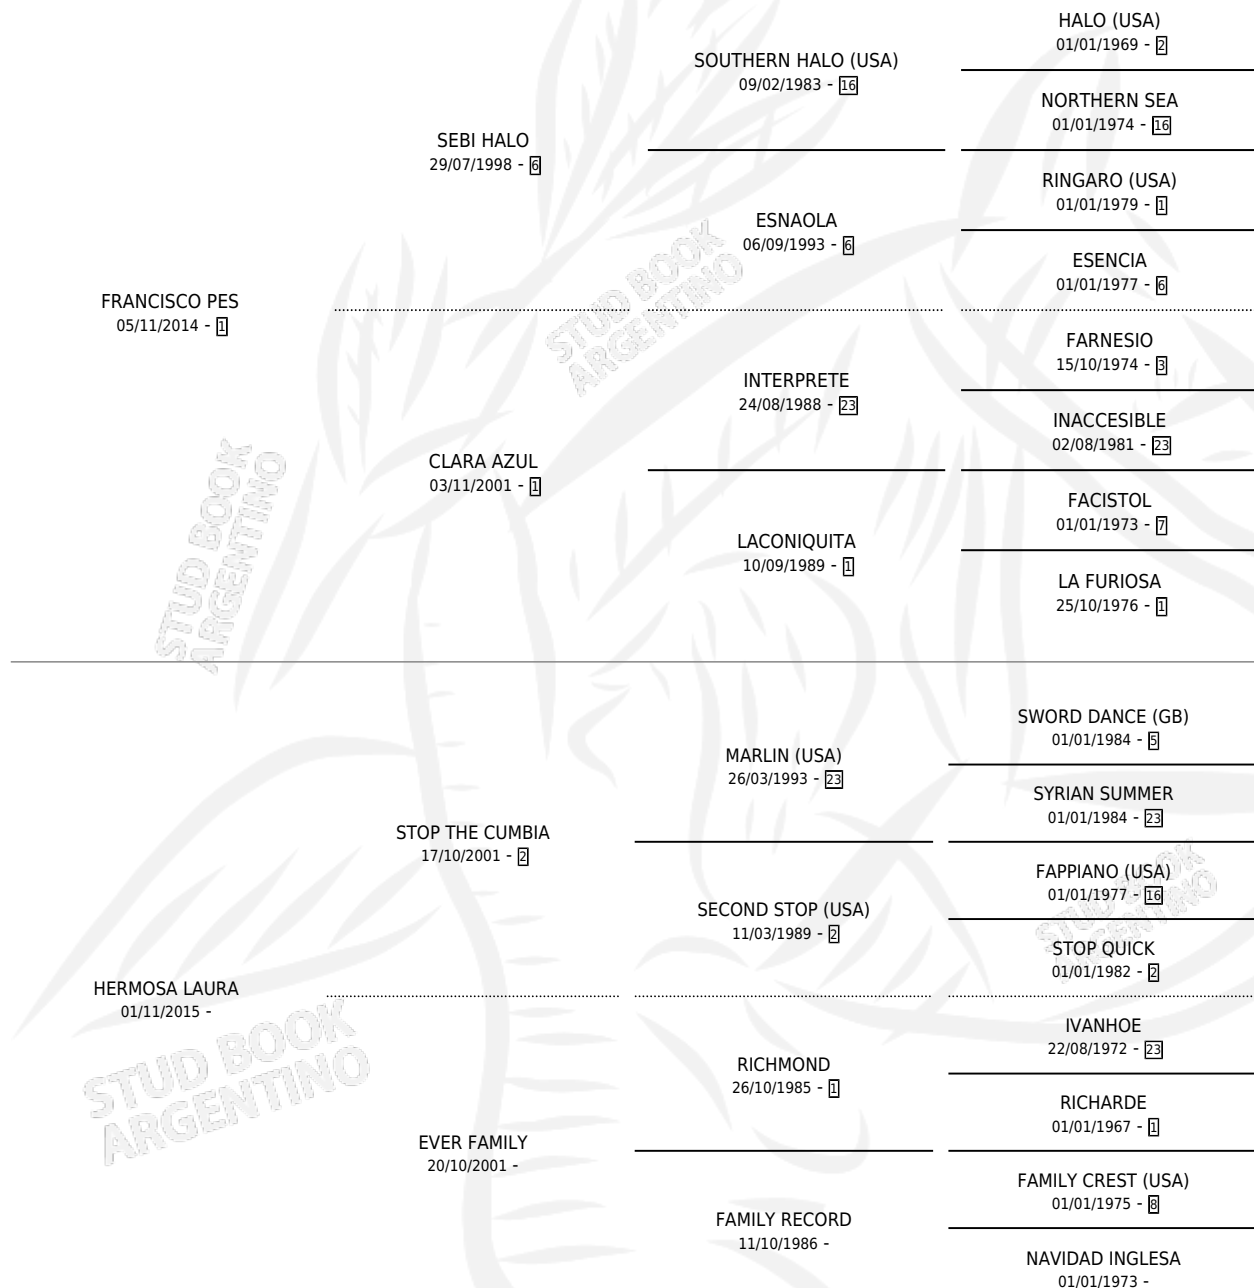

HERMOSA YESI

por FRANCISCO PES y HERMOSA LAURA por STOP THE CUMBIA

Argentina · Hembra · Alazan Tostado · SP · 05/08/2023
Familia · Volumen 45

ESTADO

TIPIFICACIÓN SANGUÍNEA	X
TIPIFICACIÓN POR ADN	✓
PASAPORTE	✓
IDENTIFICACIÓN POR MICROCHIP	✓
REPRODUCTOR	X

Lugar de nacimiento: Tiempo Record

Criador: Linzitto Miguel Angel

PEDIGREE

HERMOSA YESI

Datos oficiales del Stud Book Argentino

Documento generado el 15/05/2026

studbook.org.ar