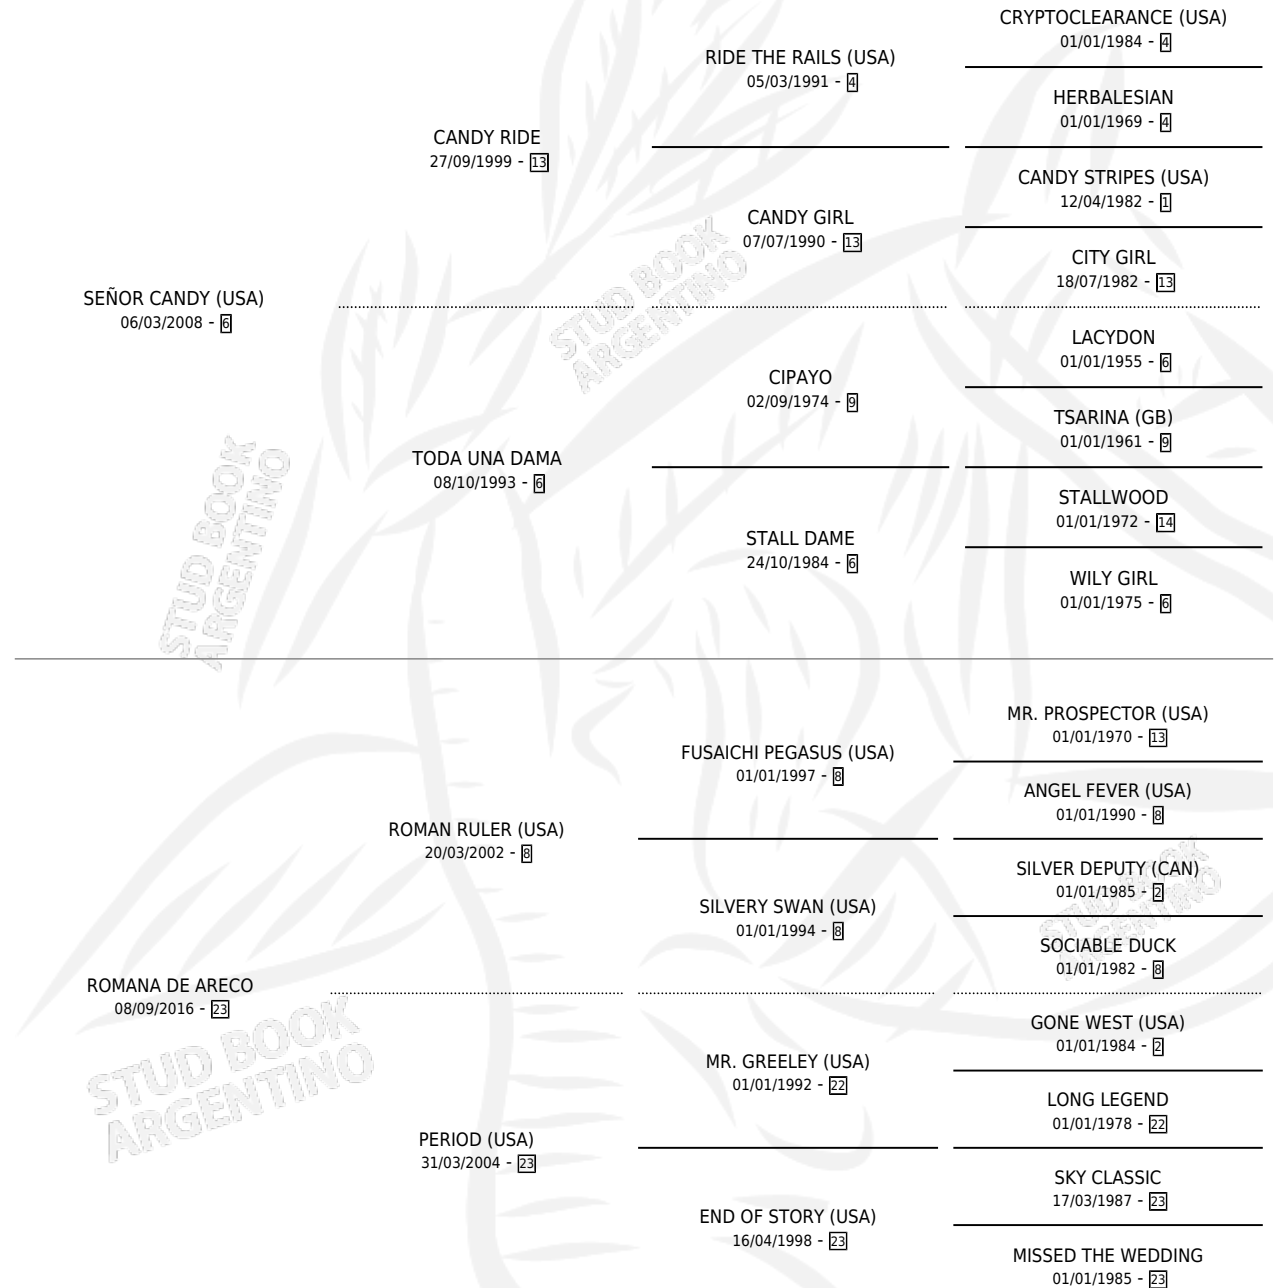

SEÑOR MIGUEL

por SEÑOR CANDY (USA) y ROMANA DE ARECO por
ROMAN RULER (USA)

Argentina · Macho · Zaino · SP · 18/07/2023
Familia 23-b · Volumen 45

ESTADO

TIPIFICACIÓN SANGUÍNEA	X
TIPIFICACIÓN POR ADN	✓
PASAPORTE	✓
IDENTIFICACIÓN POR MICROCHIP	✓
REPRODUCTOR	X

Lugar de nacimiento: San Lorenzo De Areco
Criador: Haras San Lorenzo De Areco S.R.L. y Llavallol Esteban

PEDIGREE

CAMPAÑA

Solo carreras oficiales de Argentina

POR EDAD

EDAD	CC	1°	2°	3°	4°	5°	NP	CLC	CLG	CLCG1	CLGG1	IMPORTE	GANANCIA / CC
2 AÑOS	2	1	1	0	0	0	0	0	0	0	0	\$8,700,000	\$4,350,000
TOTALES	2	1	1	0	0	0	0	0	0	0	0	\$8,700,000	\$4,350,000
%		50.0%	50.0%	0.0%	0.0%	0.0%	0.0%	0.0%	0.0%	0.0%	0.0%		

Ganador en San Isidro - \$8,700,000, a los 2 años.

POR DISTANCIA

HIPODROMO	CC	1°	2°	3°	4°	5°	NP	CLC	CLG	CLCG1	CLGG1	IMPORTE
SAN ISIDRO	2	1	1	0	0	0	0	0	0	0	0	\$8,700,000
1400 MTS	2	1	1	0	0	0	0	0	0	0	0	\$8,700,000