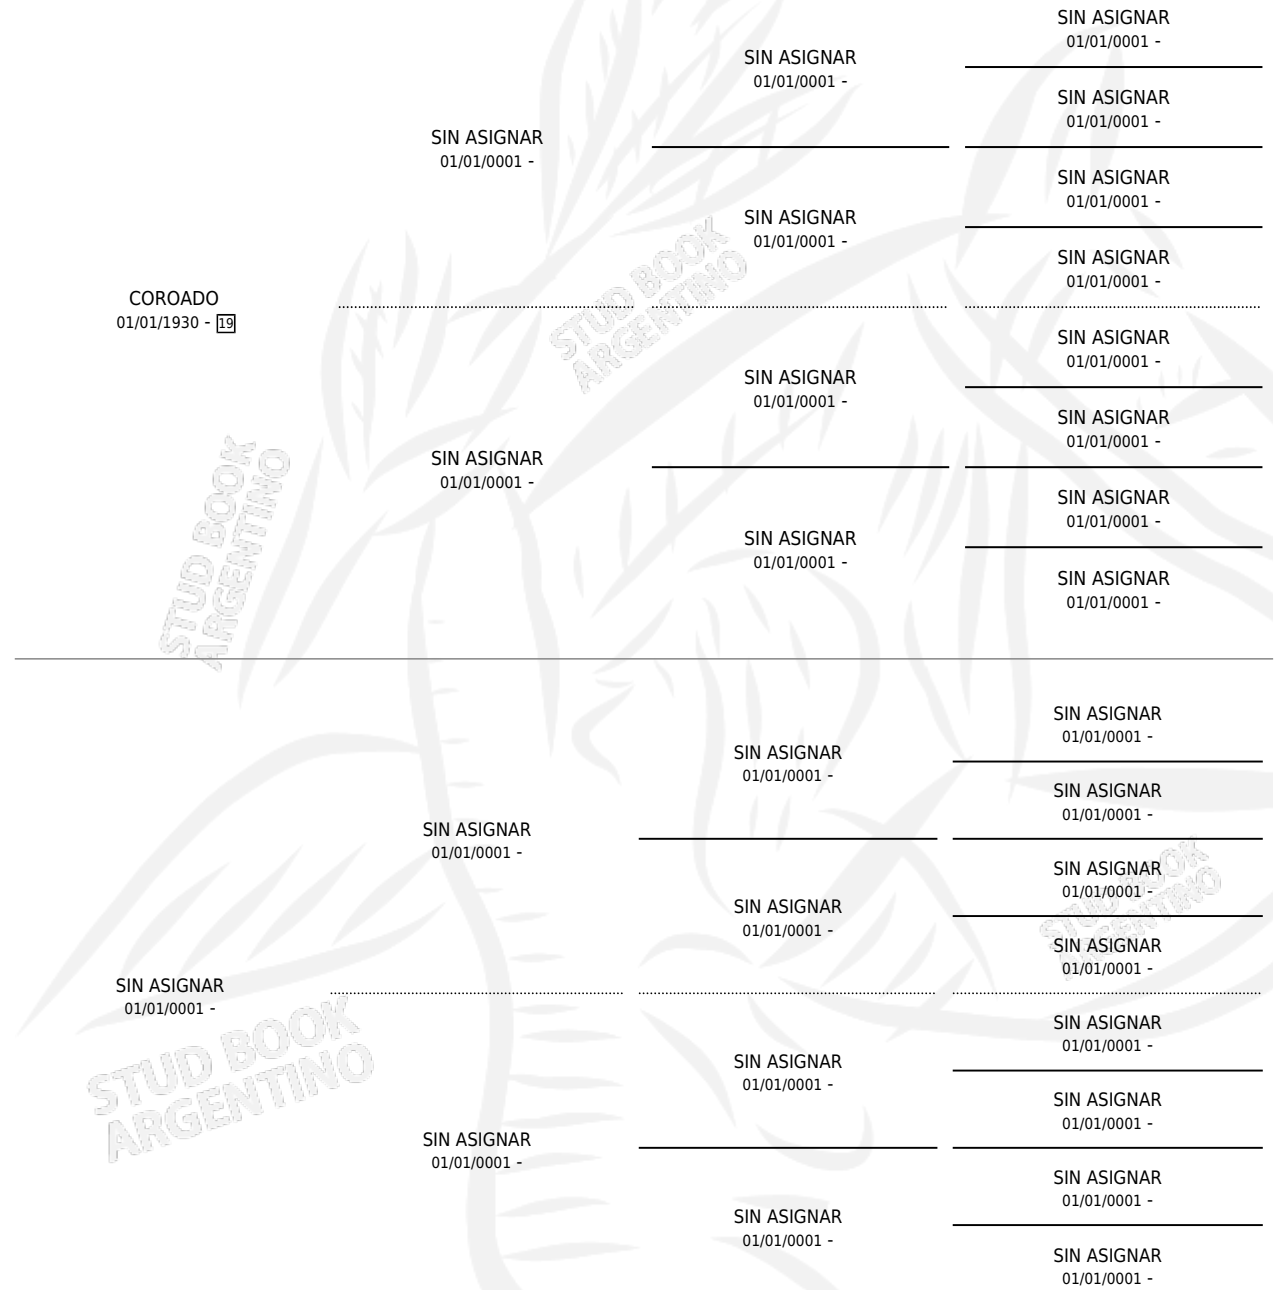

CO-STAR

por **COROADO** y **SIN ASIGNAR** por **SIN ASIGNAR**

Argentina · Hembra · Alazan · · 01/01/1937
Familia 23 · Volumen 16

ESTADO

TIPIFICACIÓN SANGUÍNEA	X
TIPIFICACIÓN POR ADN	X
PASAPORTE	X
IDENTIFICACIÓN POR MICROCHIP	X
REPRODUCTOR	X

Lugar de nacimiento: Campo particular

Criador: Sin dato

~

HIJOS

	MACHOS	HEMBRAS
2 NACIERON	2	0
SIN ACTUACIONES		

PEDIGREE

CO-STAR

Datos oficiales del Stud Book Argentino