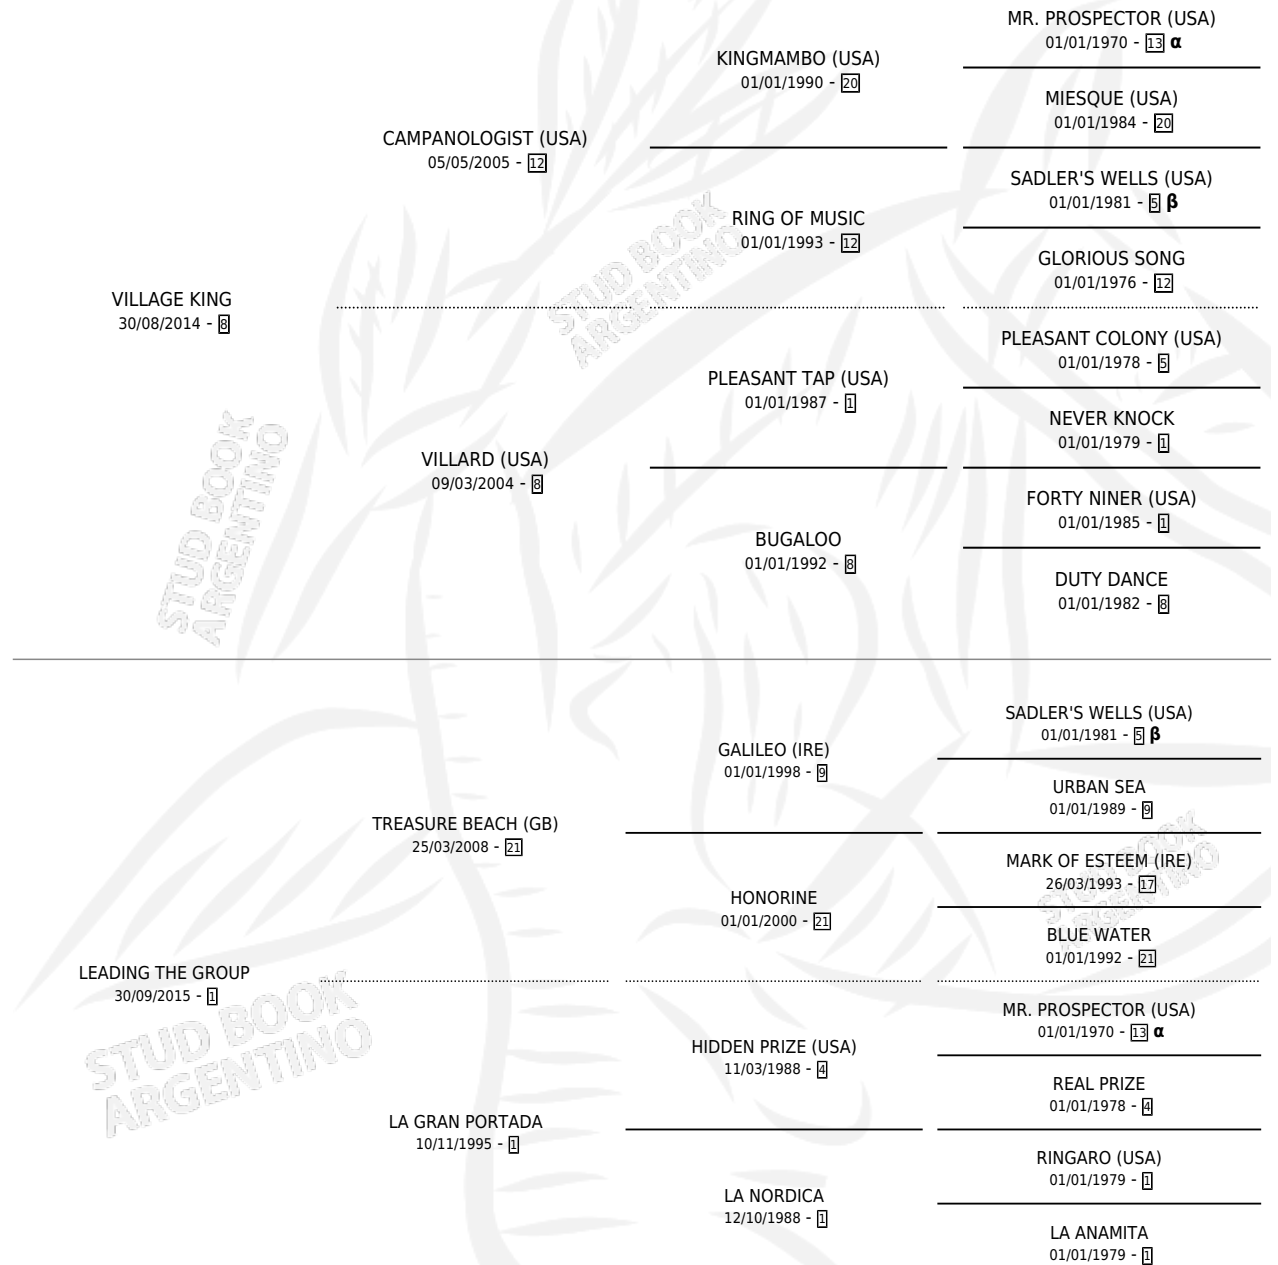

LEADING THE KING

por VILLAGE KING y LEADING THE GROUP por TREASURE BEACH (GB)

Argentina · Hembra · Tordillo · SP · 25/07/2023
Familia 1-e · Volumen 45

ESTADO

TIPIFICACIÓN SANGUÍNEA	X
TIPIFICACIÓN POR ADN	✓
PASAPORTE	✓
IDENTIFICACIÓN POR MICROCHIP	✓
REPRODUCTOR	X

Lugar de nacimiento: Orilla Del Monte

Criador: Orilla Del Monte

PEDIGREE

INBREEDING : **α,β**

LEADING THE KING

Datos oficiales del Stud Book Argentino

Documento generado el 11/05/2026

studbook.org.ar