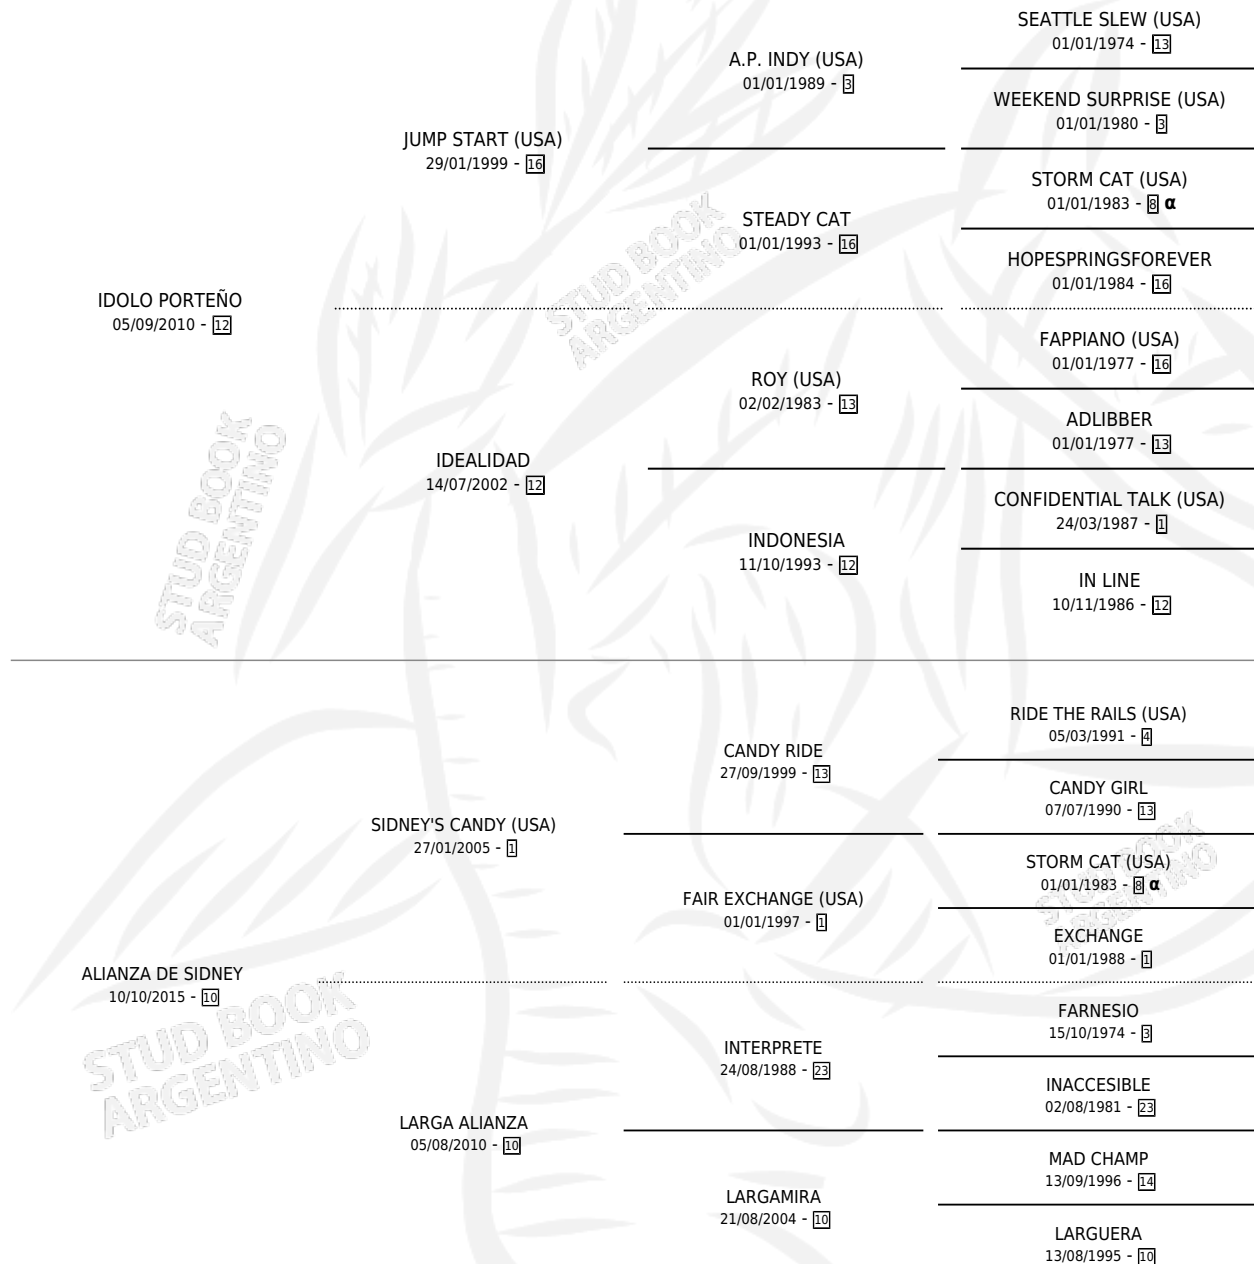

IDOLO DE SIDNEY

por IDOLO PORTEÑO y ALIANZA DE SIDNEY por SIDNEY'S CANDY (USA)

Argentina · Macho · Zaino · SP · 19/07/2023
Familia 10-a · Volumen 45

ESTADO

TIPIFICACIÓN SANGUÍNEA	X
TIPIFICACIÓN POR ADN	✓
PASAPORTE	✓
IDENTIFICACIÓN POR MICROCHIP	✓
REPRODUCTOR	X

Lugar de nacimiento: Maria Alicia
Criador: Tazzioli Ricardo Fabian

PEDIGREE

INBREEDING : α

IDOLO DE SIDNEY

Datos oficiales del Stud Book Argentino

Documento generado el 04/05/2026

studbook.org.ar