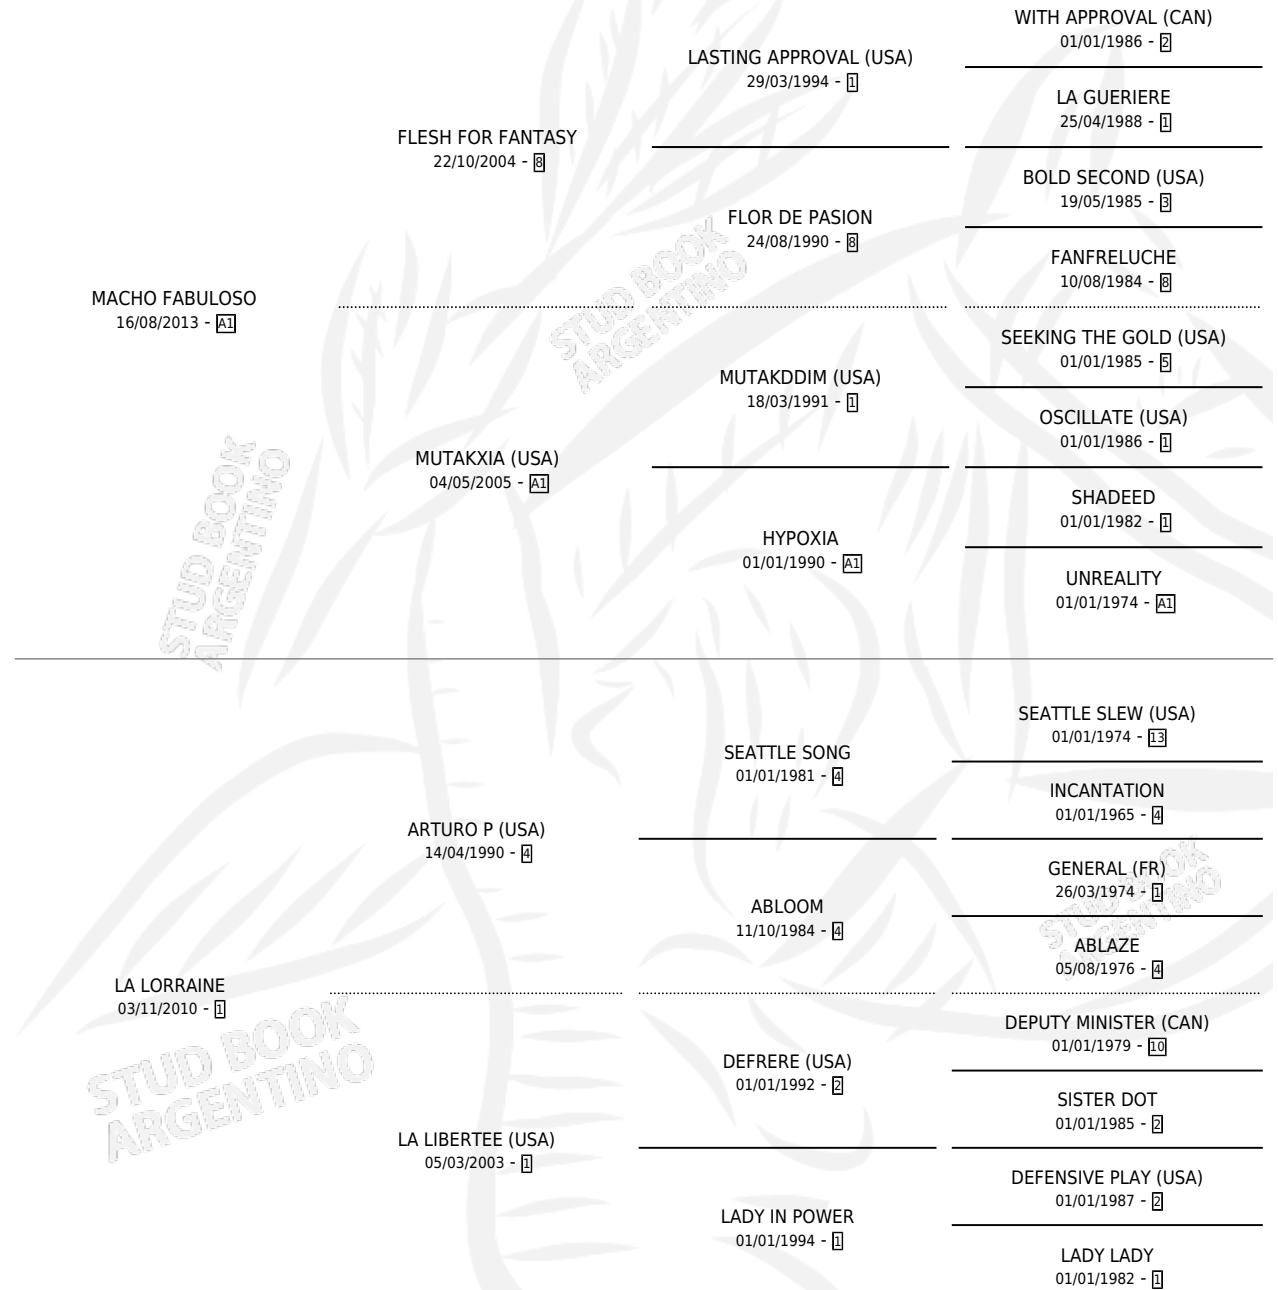

LE MACHO

por **MACHO FABULOSO** y **LA LORRAINE** por **ARTURO P (USA)**

Argentina · Macho · Alazan · SP · 29/07/2023
Familia 1-x · Volumen 45

ESTADO

TIPIFICACIÓN SANGUÍNEA	X
TIPIFICACIÓN POR ADN	✓
PASAPORTE	✓
IDENTIFICACIÓN POR MICROCHIP	✓
REPRODUCTOR	X

Lugar de nacimiento: San Francisco Chico
Criador: San Francisco Chico

PEDIGREE

LE MACHO

Datos oficiales del Stud Book Argentino

Documento generado el 02/05/2026

studbook.org.ar