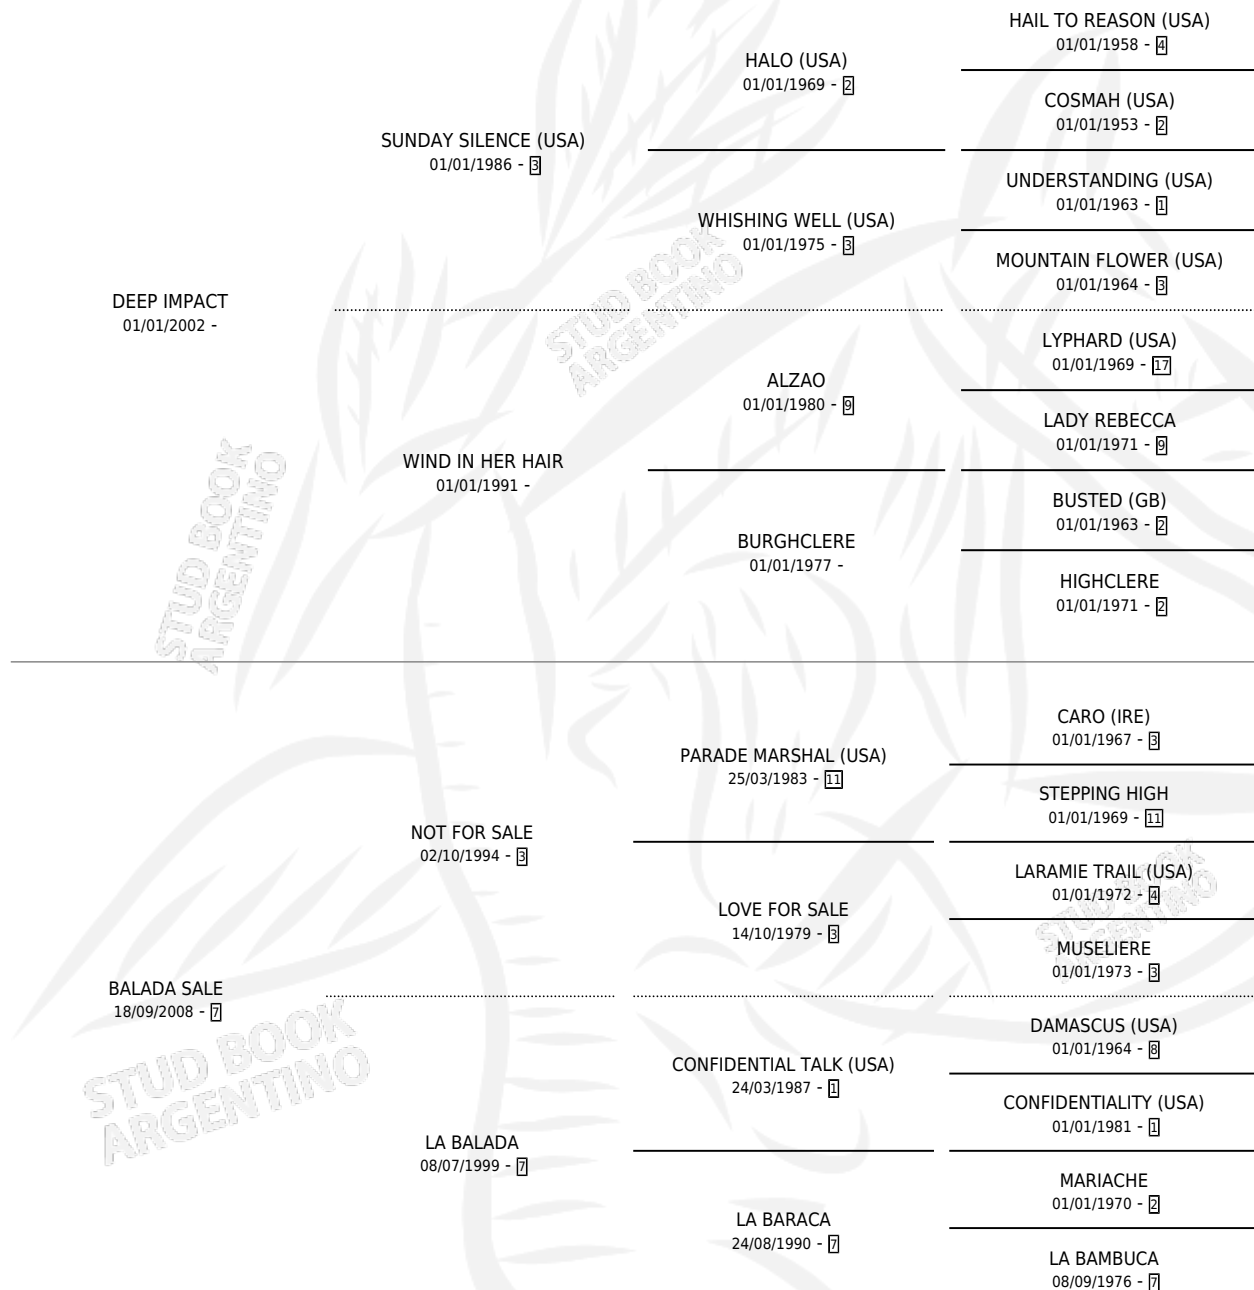

SATONO FLAG (JPN)

por DEEP IMPACT y BALADA SALE por NOT FOR SALE

Japon · Macho · Zaino · SP · 26/02/2017
Familia · Volumen web

ESTADO

TIPIFICACIÓN SANGUÍNEA	X
TIPIFICACIÓN POR ADN	✓
PASAPORTE	X
IDENTIFICACIÓN POR MICROCHIP	✓
REPRODUCTOR	✓

Lugar de nacimiento: Japon

Criador: Extranjero

~

HIJOS

	MACHOS	HEMBRAS
164 NACIERON	79	85
SIN ACTUACIONES		

PEDIGREE

EXPORTACIÓN / IMPORTACIÓN

FECHA	MOVIMIENTO	PAÍS
18/08/2023	IMPORTADO	ESTADOS UNIDOS