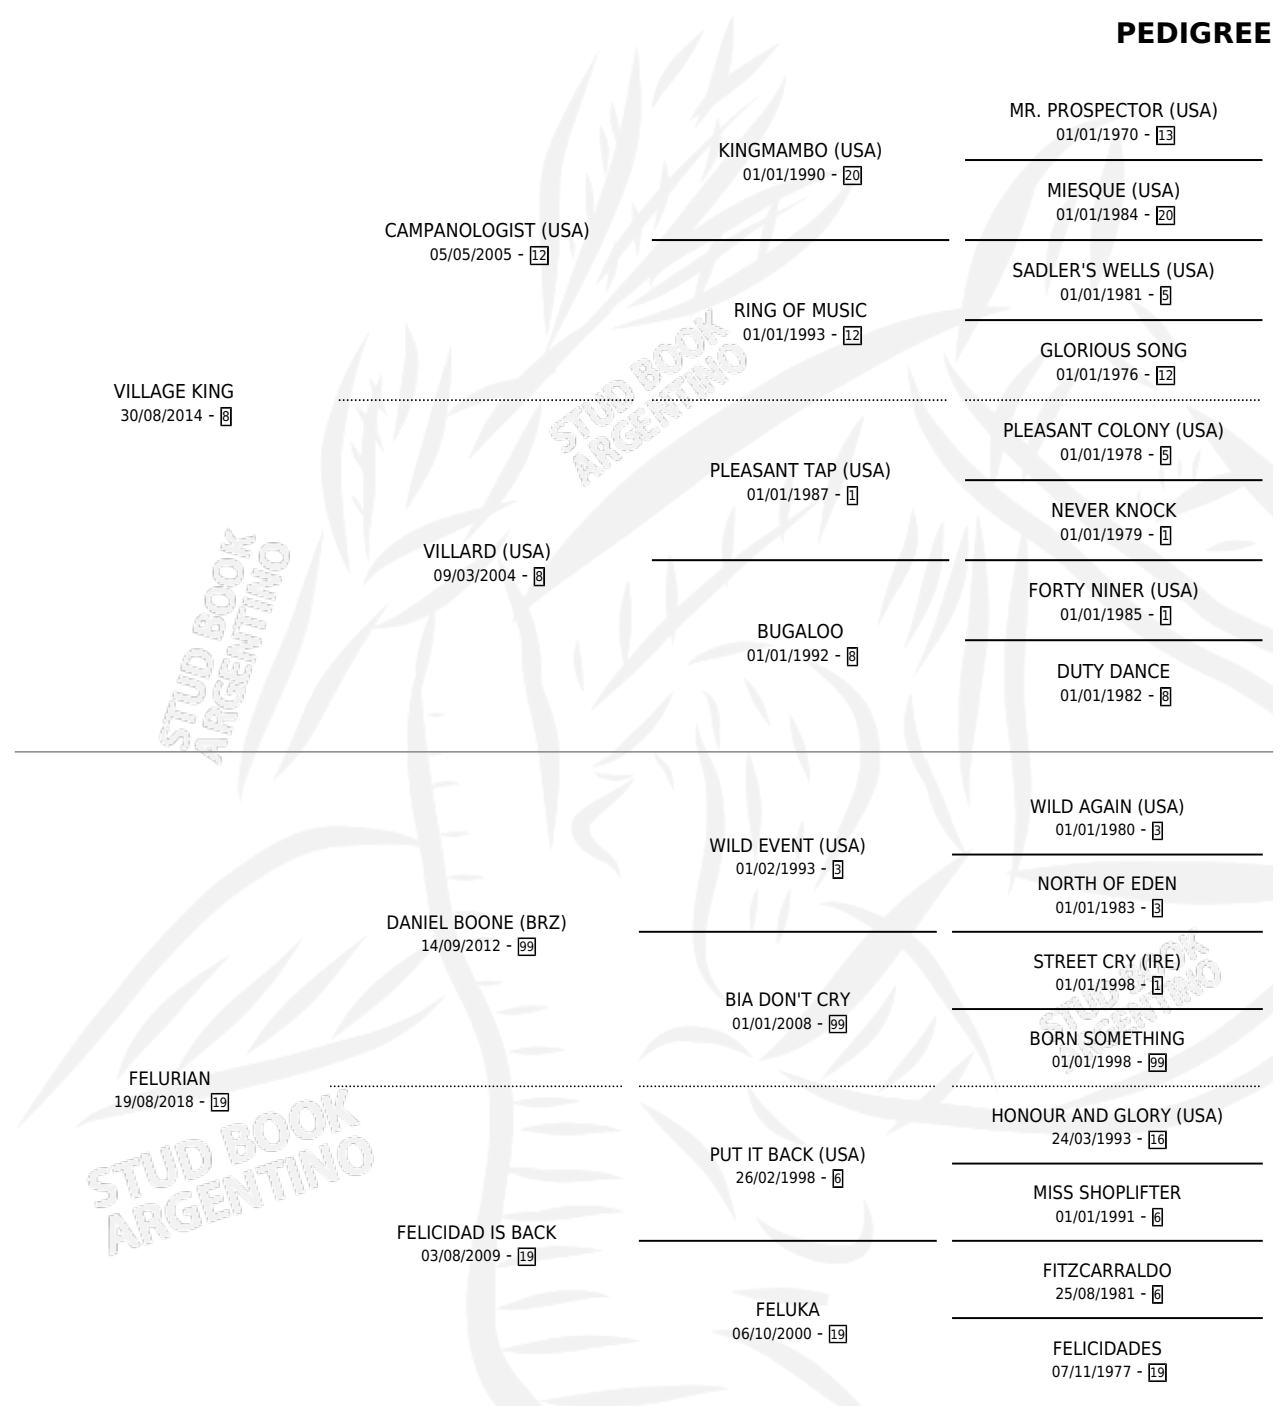

FIRST QUEEN

por VILLAGE KING y FELURIAN por DANIEL BOONE (BRZ)

Argentina · Hembra · Zaino · SP · 16/07/2023
Familia 19-c · Volumen 45

ESTADO

TIPIFICACIÓN SANGUÍNEA	X
TIPIFICACIÓN POR ADN	✓
PASAPORTE	✓
IDENTIFICACIÓN POR MICROCHIP	✓
REPRODUCTOR	X

Lugar de nacimiento: Santa Maria De Araras
Criador: Santa Maria De Araras

PEDIGREE

CAMPAÑA

Solo carreras oficiales de Argentina

POR EDAD

EDAD	CC	1°	2°	3°	4°	5°	NP	CLC	CLG	CLCG1	CLGG1	IMPORTE	GANANCIA / CC
2 AÑOS	1	0	1	0	0	0	0	0	0	0	0	\$2,100,000	\$2,100,000
TOTALES	1	0	1	0	0	0	0	0	0	0	0	\$2,100,000	\$2,100,000
%		0.0%	100%	0.0%	0.0%	0.0%	0.0%	0.0%	0.0%	0.0%	0.0%		