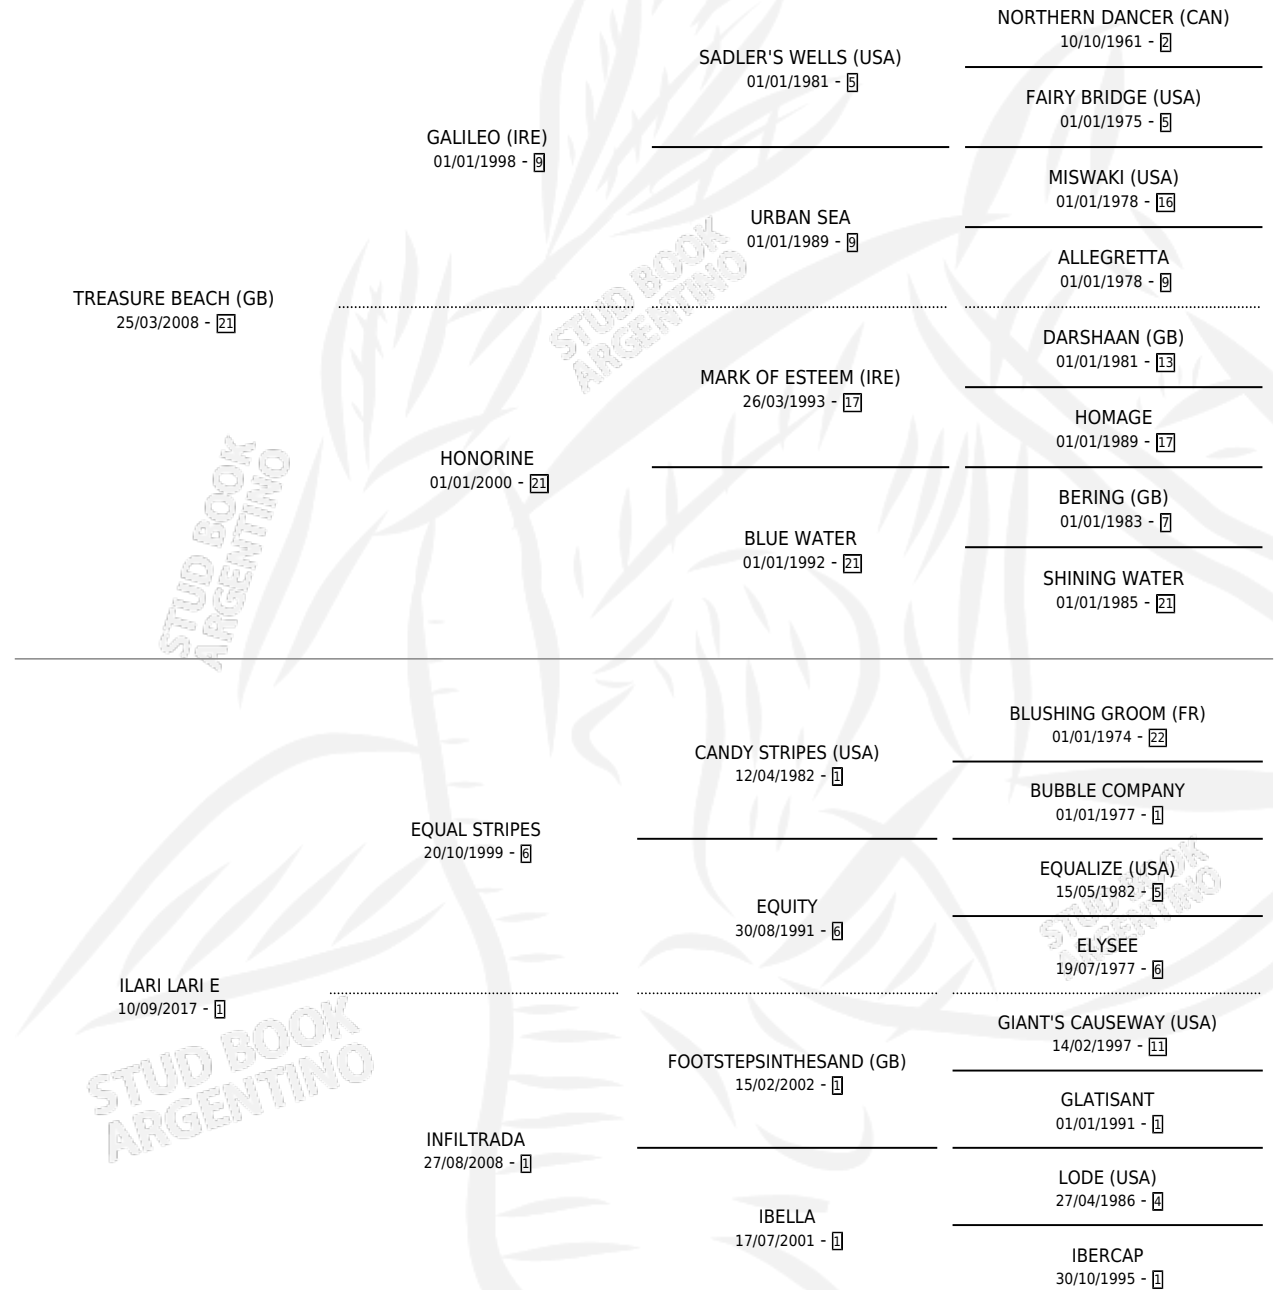

ILOCA

por **TREASURE BEACH (GB)** y **ILARI LARI E** por **EQUAL STRIPES**

Argentina · Hembra · Zaino · SP · 29/07/2023
Familia 1-s · Volumen 45

ESTADO

TIPIFICACIÓN SANGUÍNEA	X
TIPIFICACIÓN POR ADN	✓
PASAPORTE	✓
IDENTIFICACIÓN POR MICROCHIP	✓
REPRODUCTOR	X

Lugar de nacimiento: Pozo de Luna

Criador: Pozo de Luna

PEDIGREE