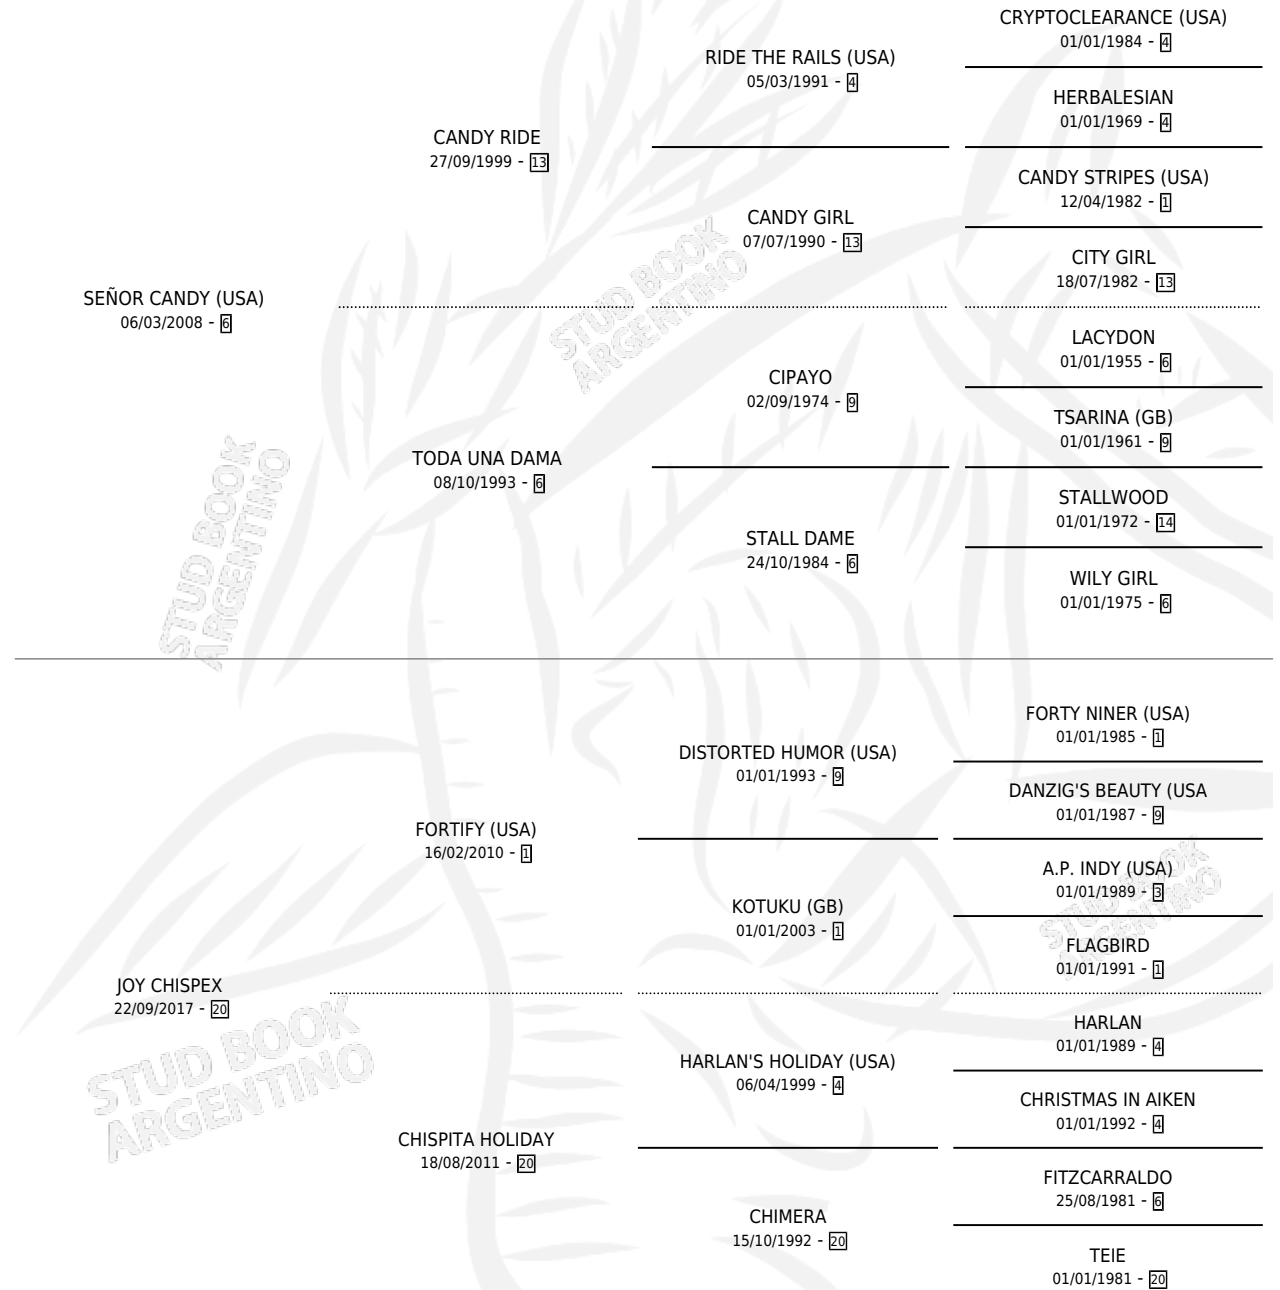

HATTON

por SEÑOR CANDY (USA) y JOY CHISPEX por FORTIFY (USA)

Argentina · Macho · Zaino · SP · 29/07/2023
Familia 20-d · Volumen 45

ESTADO

TIPIFICACIÓN SANGUÍNEA	X
TIPIFICACIÓN POR ADN	✓
PASAPORTE	✓
IDENTIFICACIÓN POR MICROCHIP	✓
REPRODUCTOR	X

Lugar de nacimiento: Cuarto Creciente
Criador: Martinez De Hoz Santiago

PEDIGREE

HATTON

Datos oficiales del Stud Book Argentino

Documento generado el 05/05/2026

studbook.org.ar